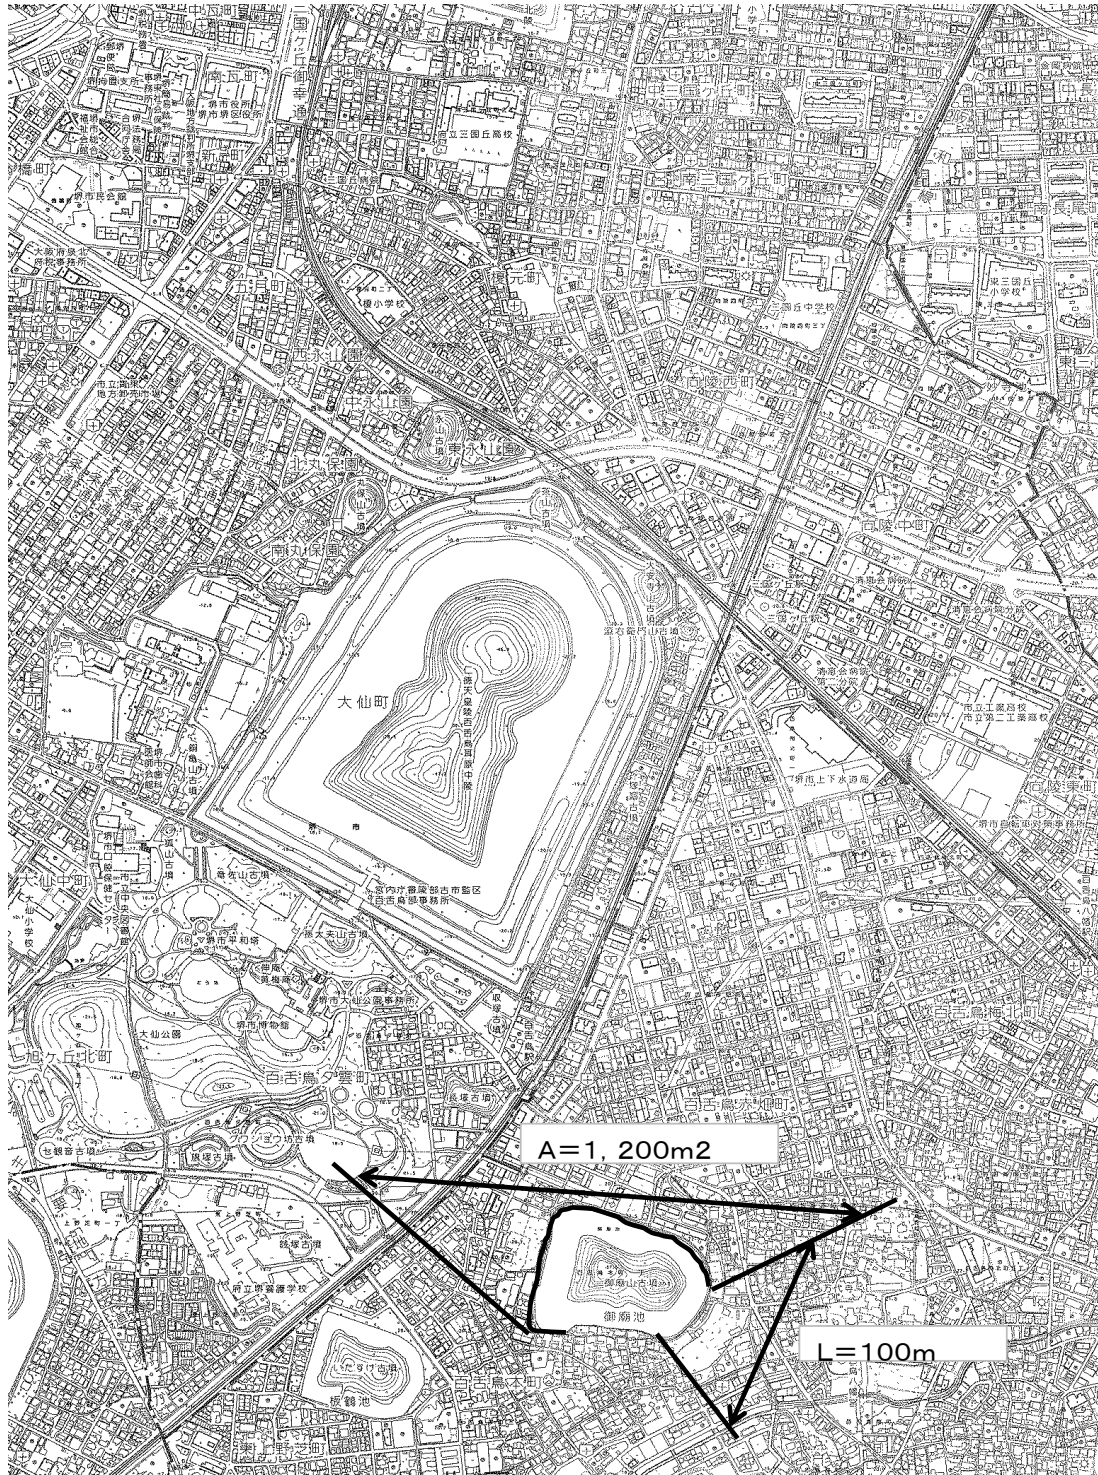

工事(業務)名

百舌鳥本町14号線外舗装補修外工事

工事(業務)名

堺市駅南花田線舗装補修工事(第1工区)

工事(業務)名

百舌鳥本町やまはなそう公園複合遊具設置工事