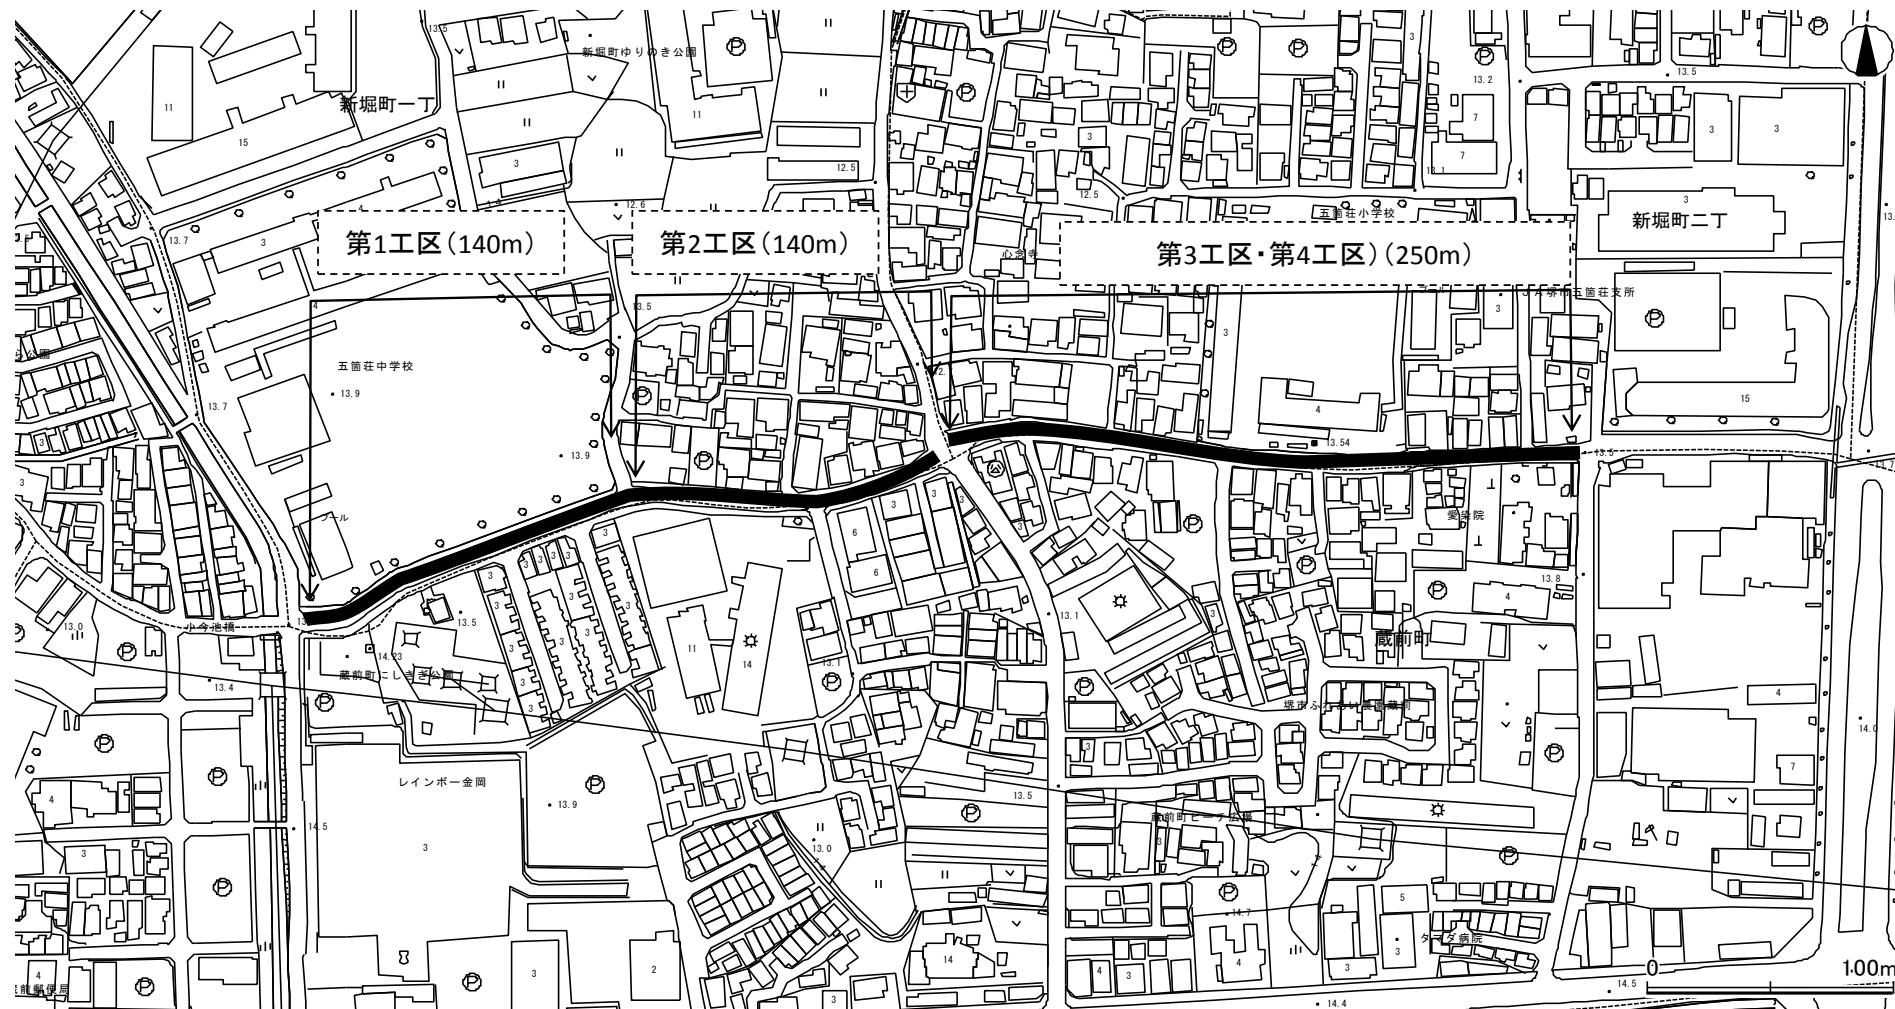

工事(業務)名

百舌鳥本町14号線外舗装補修外工事

工事(業務)名

堺市駅南花田線舗装補修工事(第1工区)

工事(業務)名

百舌鳥本町やまはなそう公園複合遊具設置工事