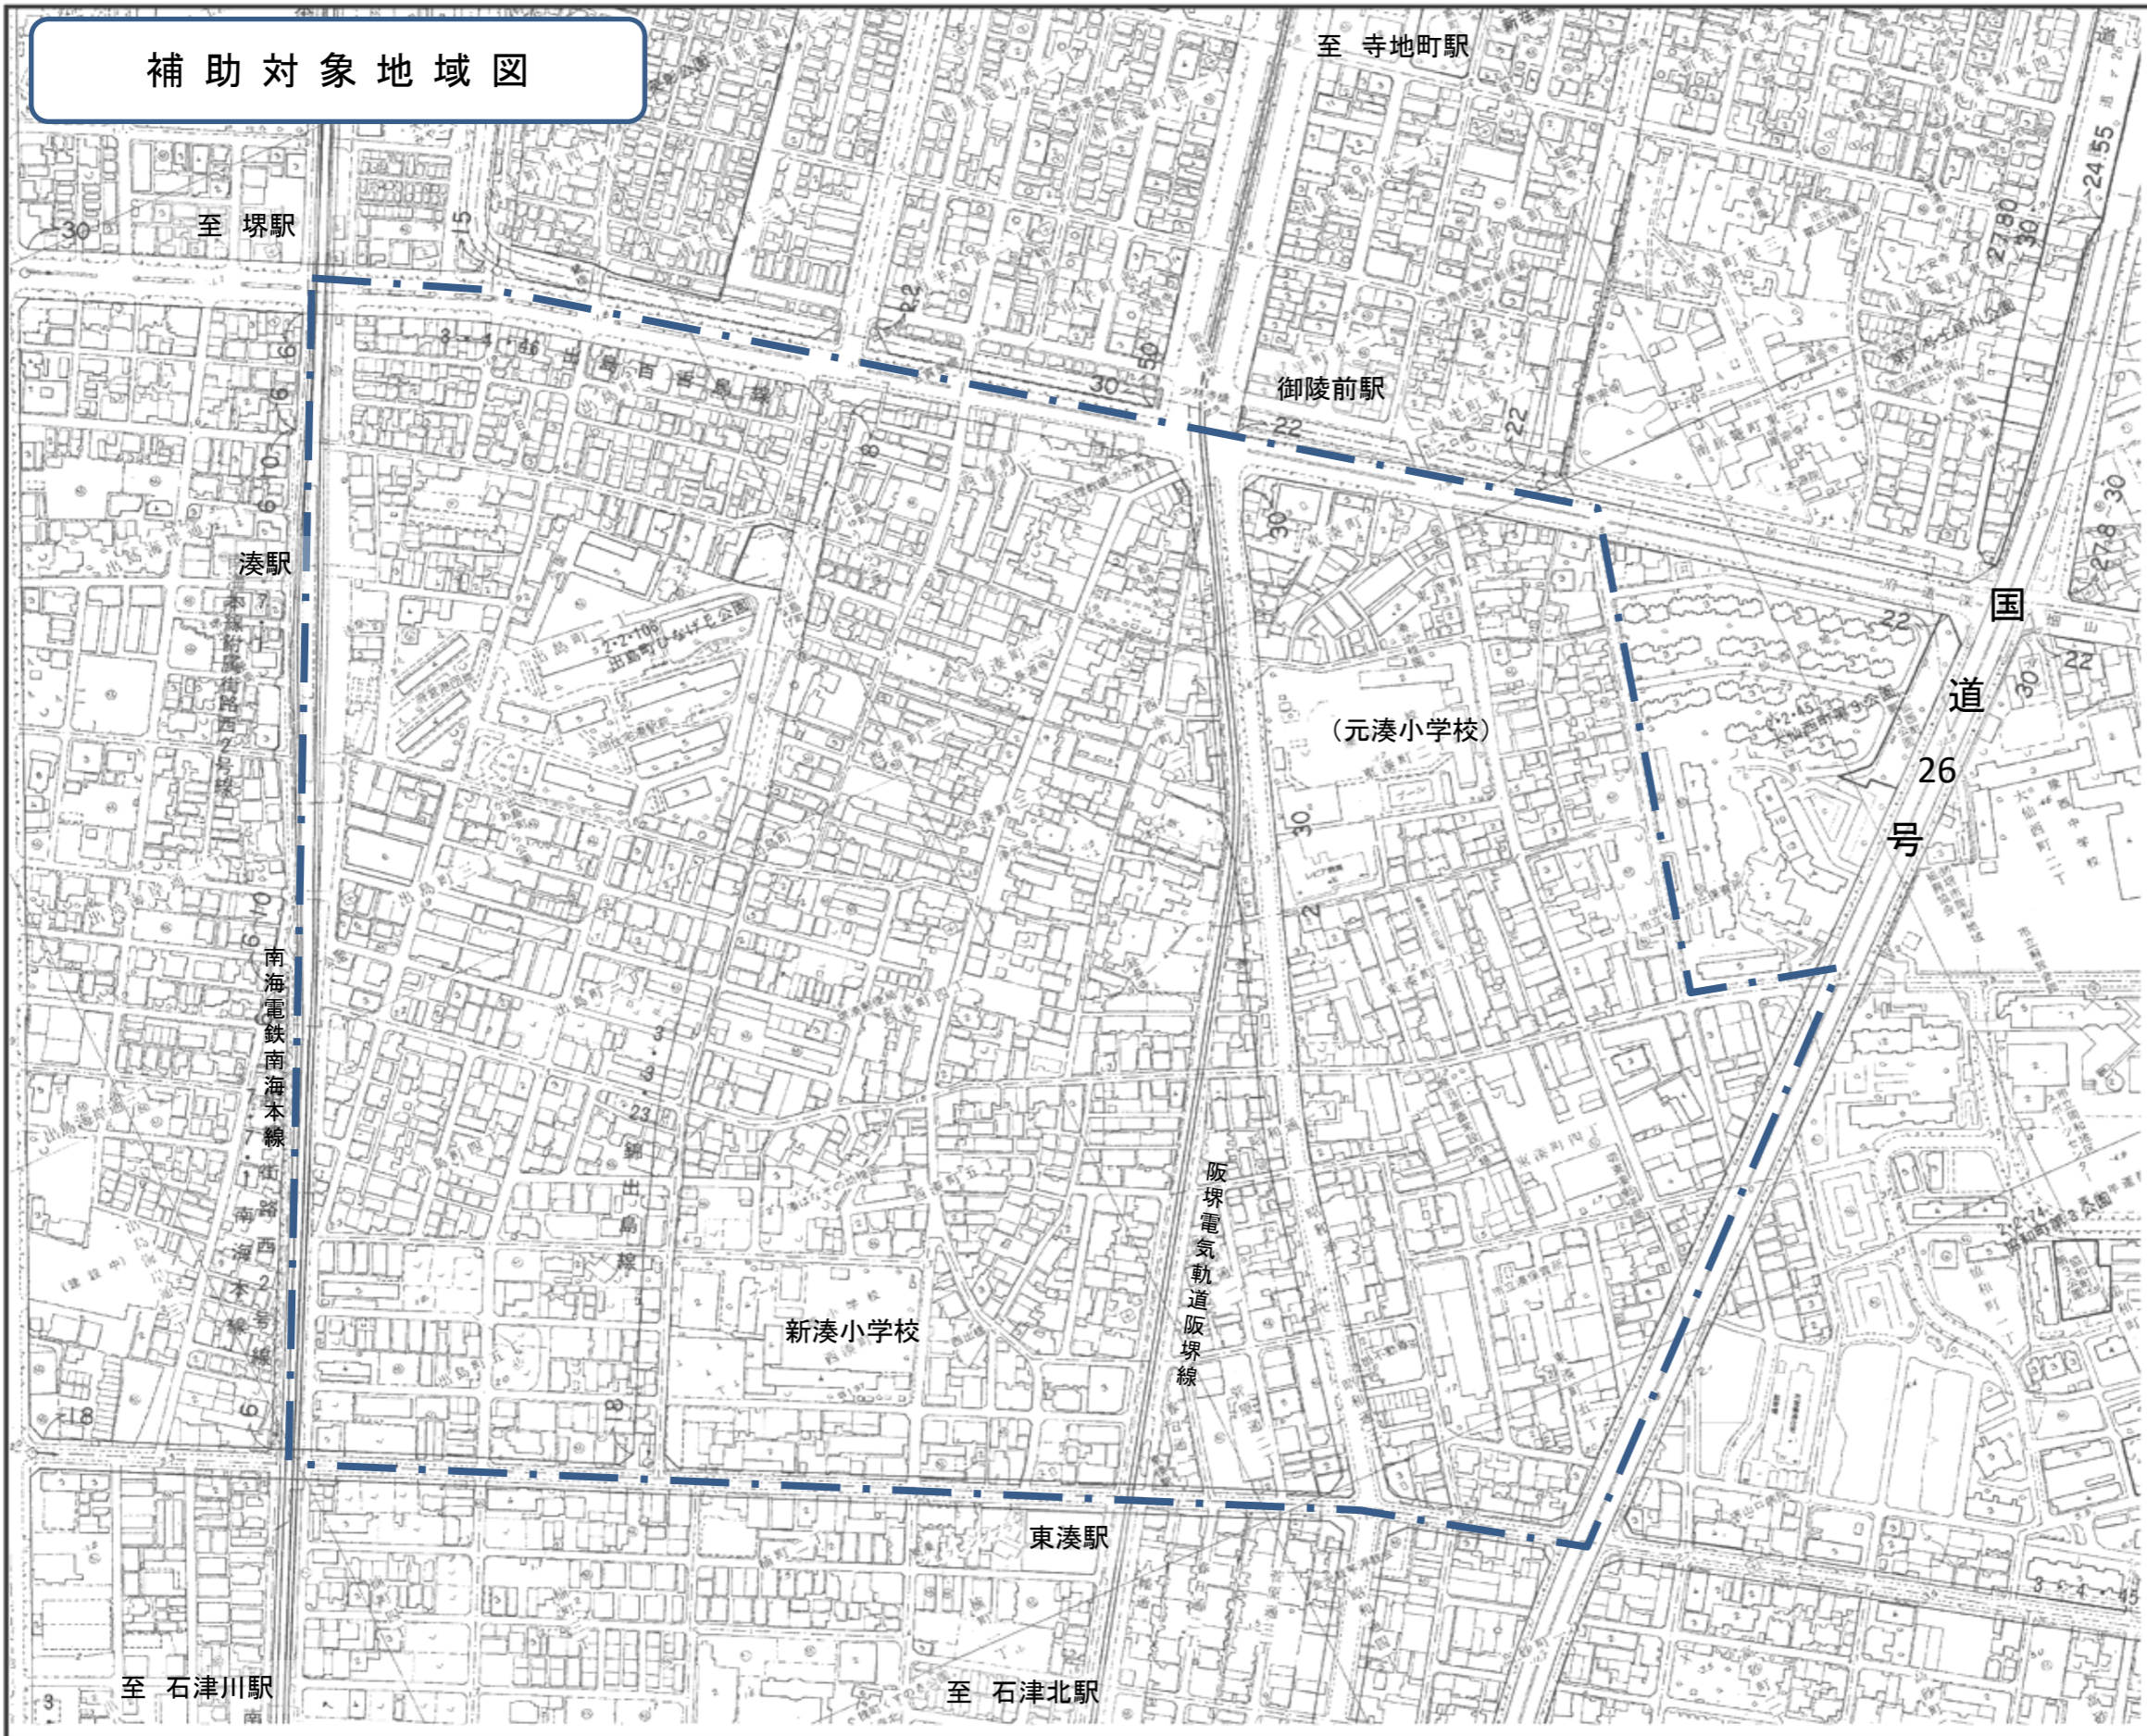

補助対象地域図

 新湊地区(53.7ha)