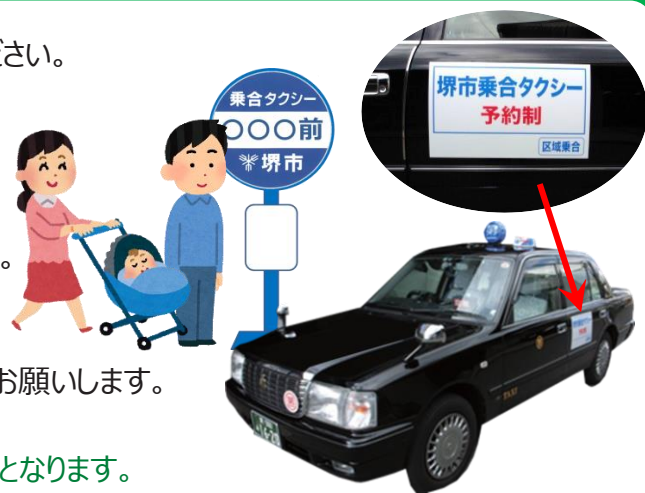

- ※ 帰りの便も利用される場合は、行きとあわせて予約できます。
- ※ 天候などにより電話が繋がりにくいことがありますので、できるだけ前日までに予約されることをおすすめします。
- ※ 予約の変更や取り消しは速やかにお電話ください。キャンセル料はかかりません。
- ※ 車両の定員(4名)を超える場合には車両を追加して運行しますが、台数に限りがありますので予約をお断りすることがあります。

2

- 予約した時刻までに乗車する停留所に来てください。発車時刻までに停留所に来られない場合はご利用できませんのでご注意ください。
- 乗合タクシーが停留所に到着後、運転手に「お名前」と「降車する停留所」を伝えてください。
- 運賃は乗車時にお支払いください。現金の場合は、おつりがいらないように準備をお願いします。