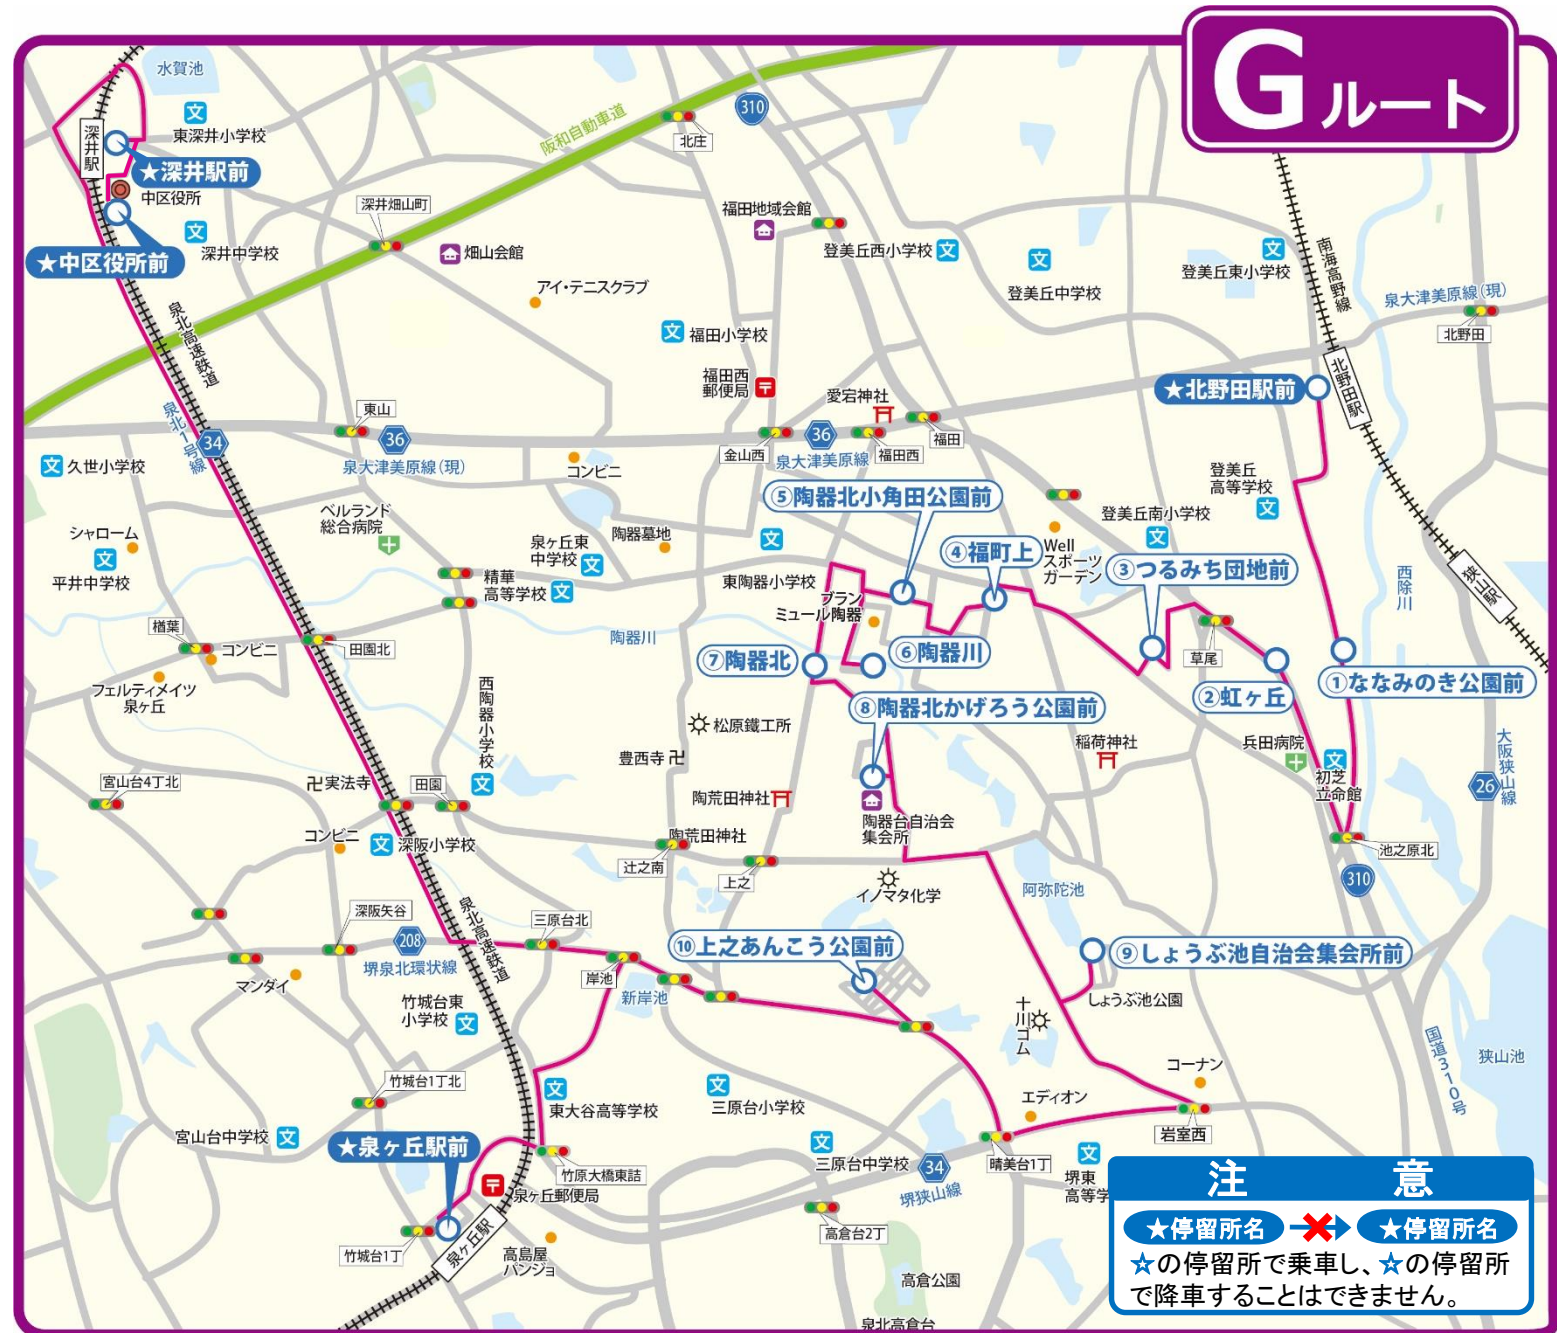

時刻表

予約

ご乗車の1週間前から2時間前まで（第1便は前日の18時まで）にご予約ください。
電話番号 **0570-03-0152** (7:00~18:00)

★の停留所で乗車して、★の停留所で降車することはできません。

北野田駅前方面	第1便	第2便	第3便	第4便	第5便
★深井駅前	8:20	10:20	12:20	14:20	16:20
★中区役所前	8:23	10:23	12:23	14:23	16:23
★泉ヶ丘駅前	8:30	10:30	12:30	14:30	16:30
⑩上之あんこう公園前	8:35	10:35	12:35	14:35	16:35
⑨しょうぶ池自治会集会所前	8:40	10:40	12:40	14:40	16:40
⑧陶器北かげろう公園前	8:42	10:42	12:42	14:42	16:42
⑦陶器北	8:46	10:46	12:46	14:46	16:46
⑥陶器川	8:48	10:48	12:48	14:48	16:48
⑤陶器北小角田公園前	8:50	10:50	12:50	14:50	16:50
④福町上	8:51	10:51	12:51	14:51	16:51
③つるみち団地前	8:53	10:53	12:53	14:53	16:53
②虹ヶ丘	8:55	10:55	12:55	14:55	16:55
①ななみのき公園前	8:57	10:57	12:57	14:57	16:57
★北野田駅前	9:00	11:00	13:00	15:00	17:00

泉ヶ丘駅前/深井駅前方面	第1便	第2便	第3便	第4便	第5便
★北野田駅前	9:10	11:10	13:10	15:10	17:10
①ななみのき公園前	9:13	11:13	13:13	15:13	17:13
②虹ヶ丘	9:15	11:15	13:15	15:15	17:15
③つるみち団地前	9:17	11:17	13:17	15:17	17:17
④福町上	9:19	11:19	13:19	15:19	17:19
⑤陶器北小角田公園前	9:20	11:20	13:20	15:20	17:20
⑥陶器川	9:22	11:22	13:22	15:22	17:22
⑦陶器北	9:24	11:24	13:24	15:24	17:24
⑧陶器北かげろう公園前	9:28	11:28	13:28	15:28	17:28
⑨しょうぶ池自治会集会所前	9:30	11:30	13:30	15:30	17:30
⑩上之あんこう公園前	9:35	11:35	13:35	15:35	17:35
★泉ヶ丘駅前	9:40	11:40	13:40	15:40	17:40
★中区役所前	9:47	11:47	13:47	15:47	17:47
★深井駅前	9:50	11:50	13:50	15:50	17:50

※交通事情によりダイヤが乱れることがありますのでご了承ください。

令和3年4月1日改正

注意
★停留所名 ★停留所名
★の停留所で乗車し、★の停留所で降車することはできません。

(停留所位置)