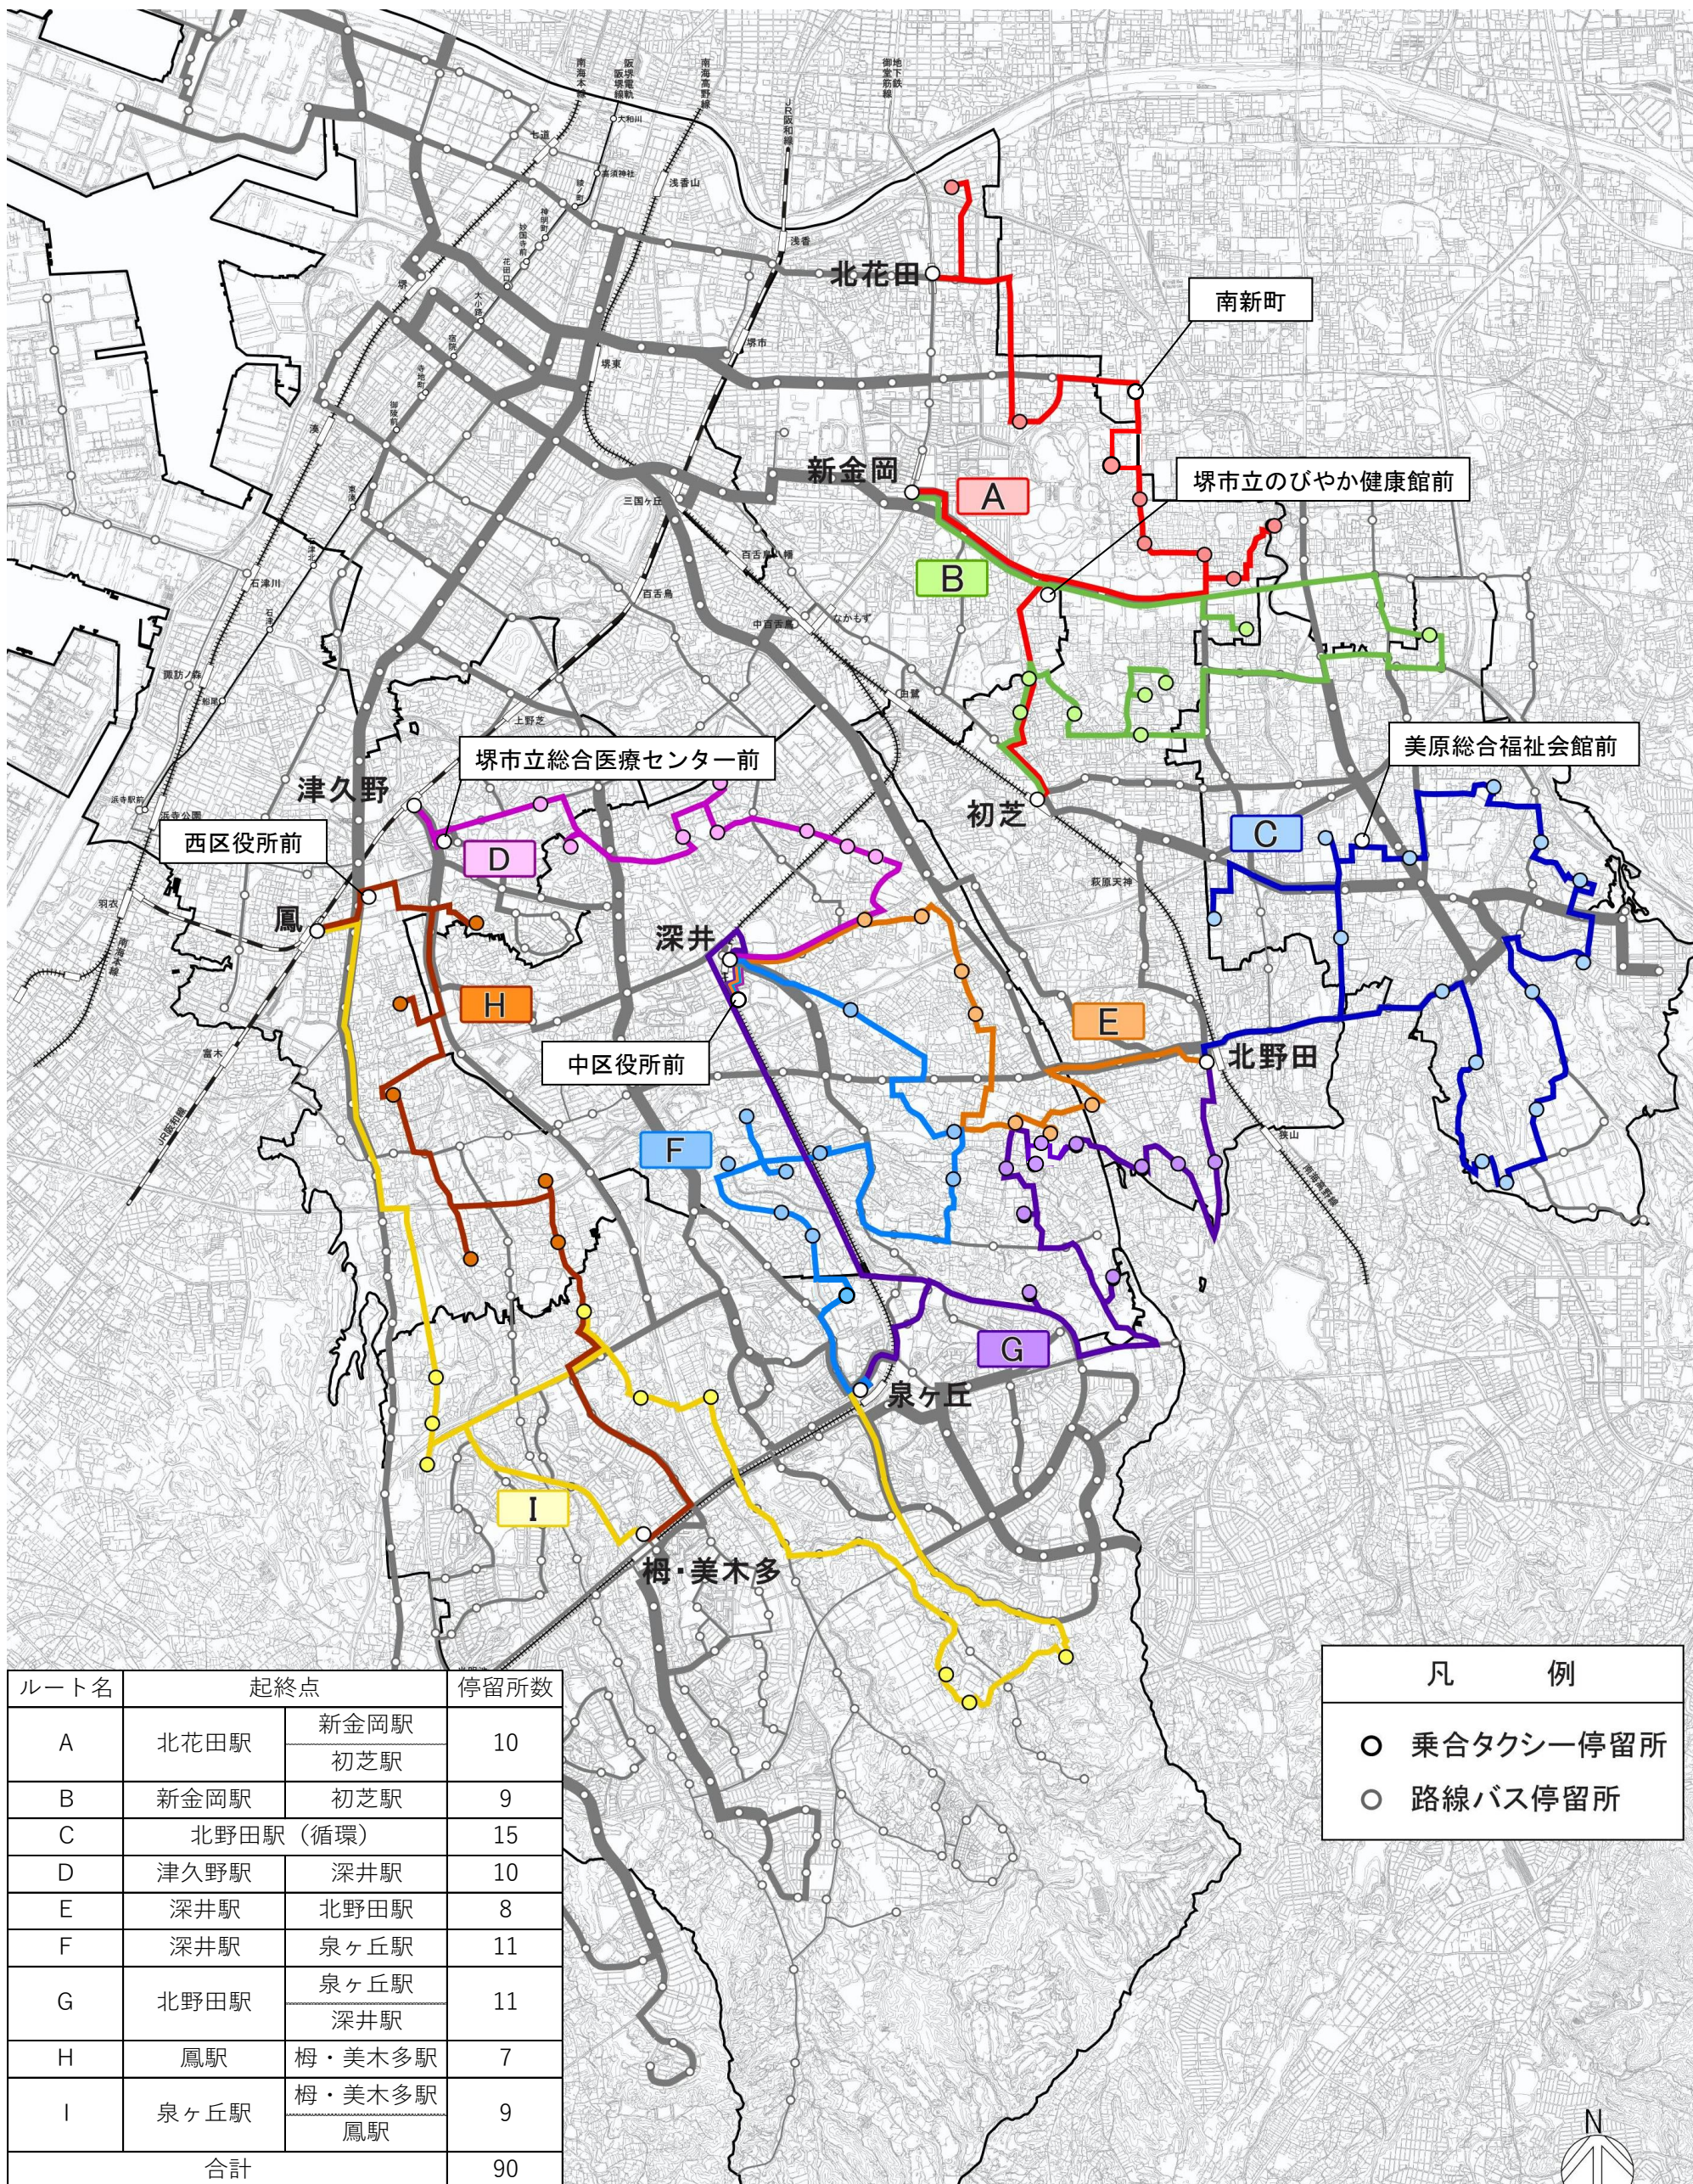

令和4年4月現在

# ○堺市乗合タクシー 運行ルート

※駅前停留所は、停留所数に含まない。

※停留所はルートごとに計上しているため、一部重複している停留所がある。