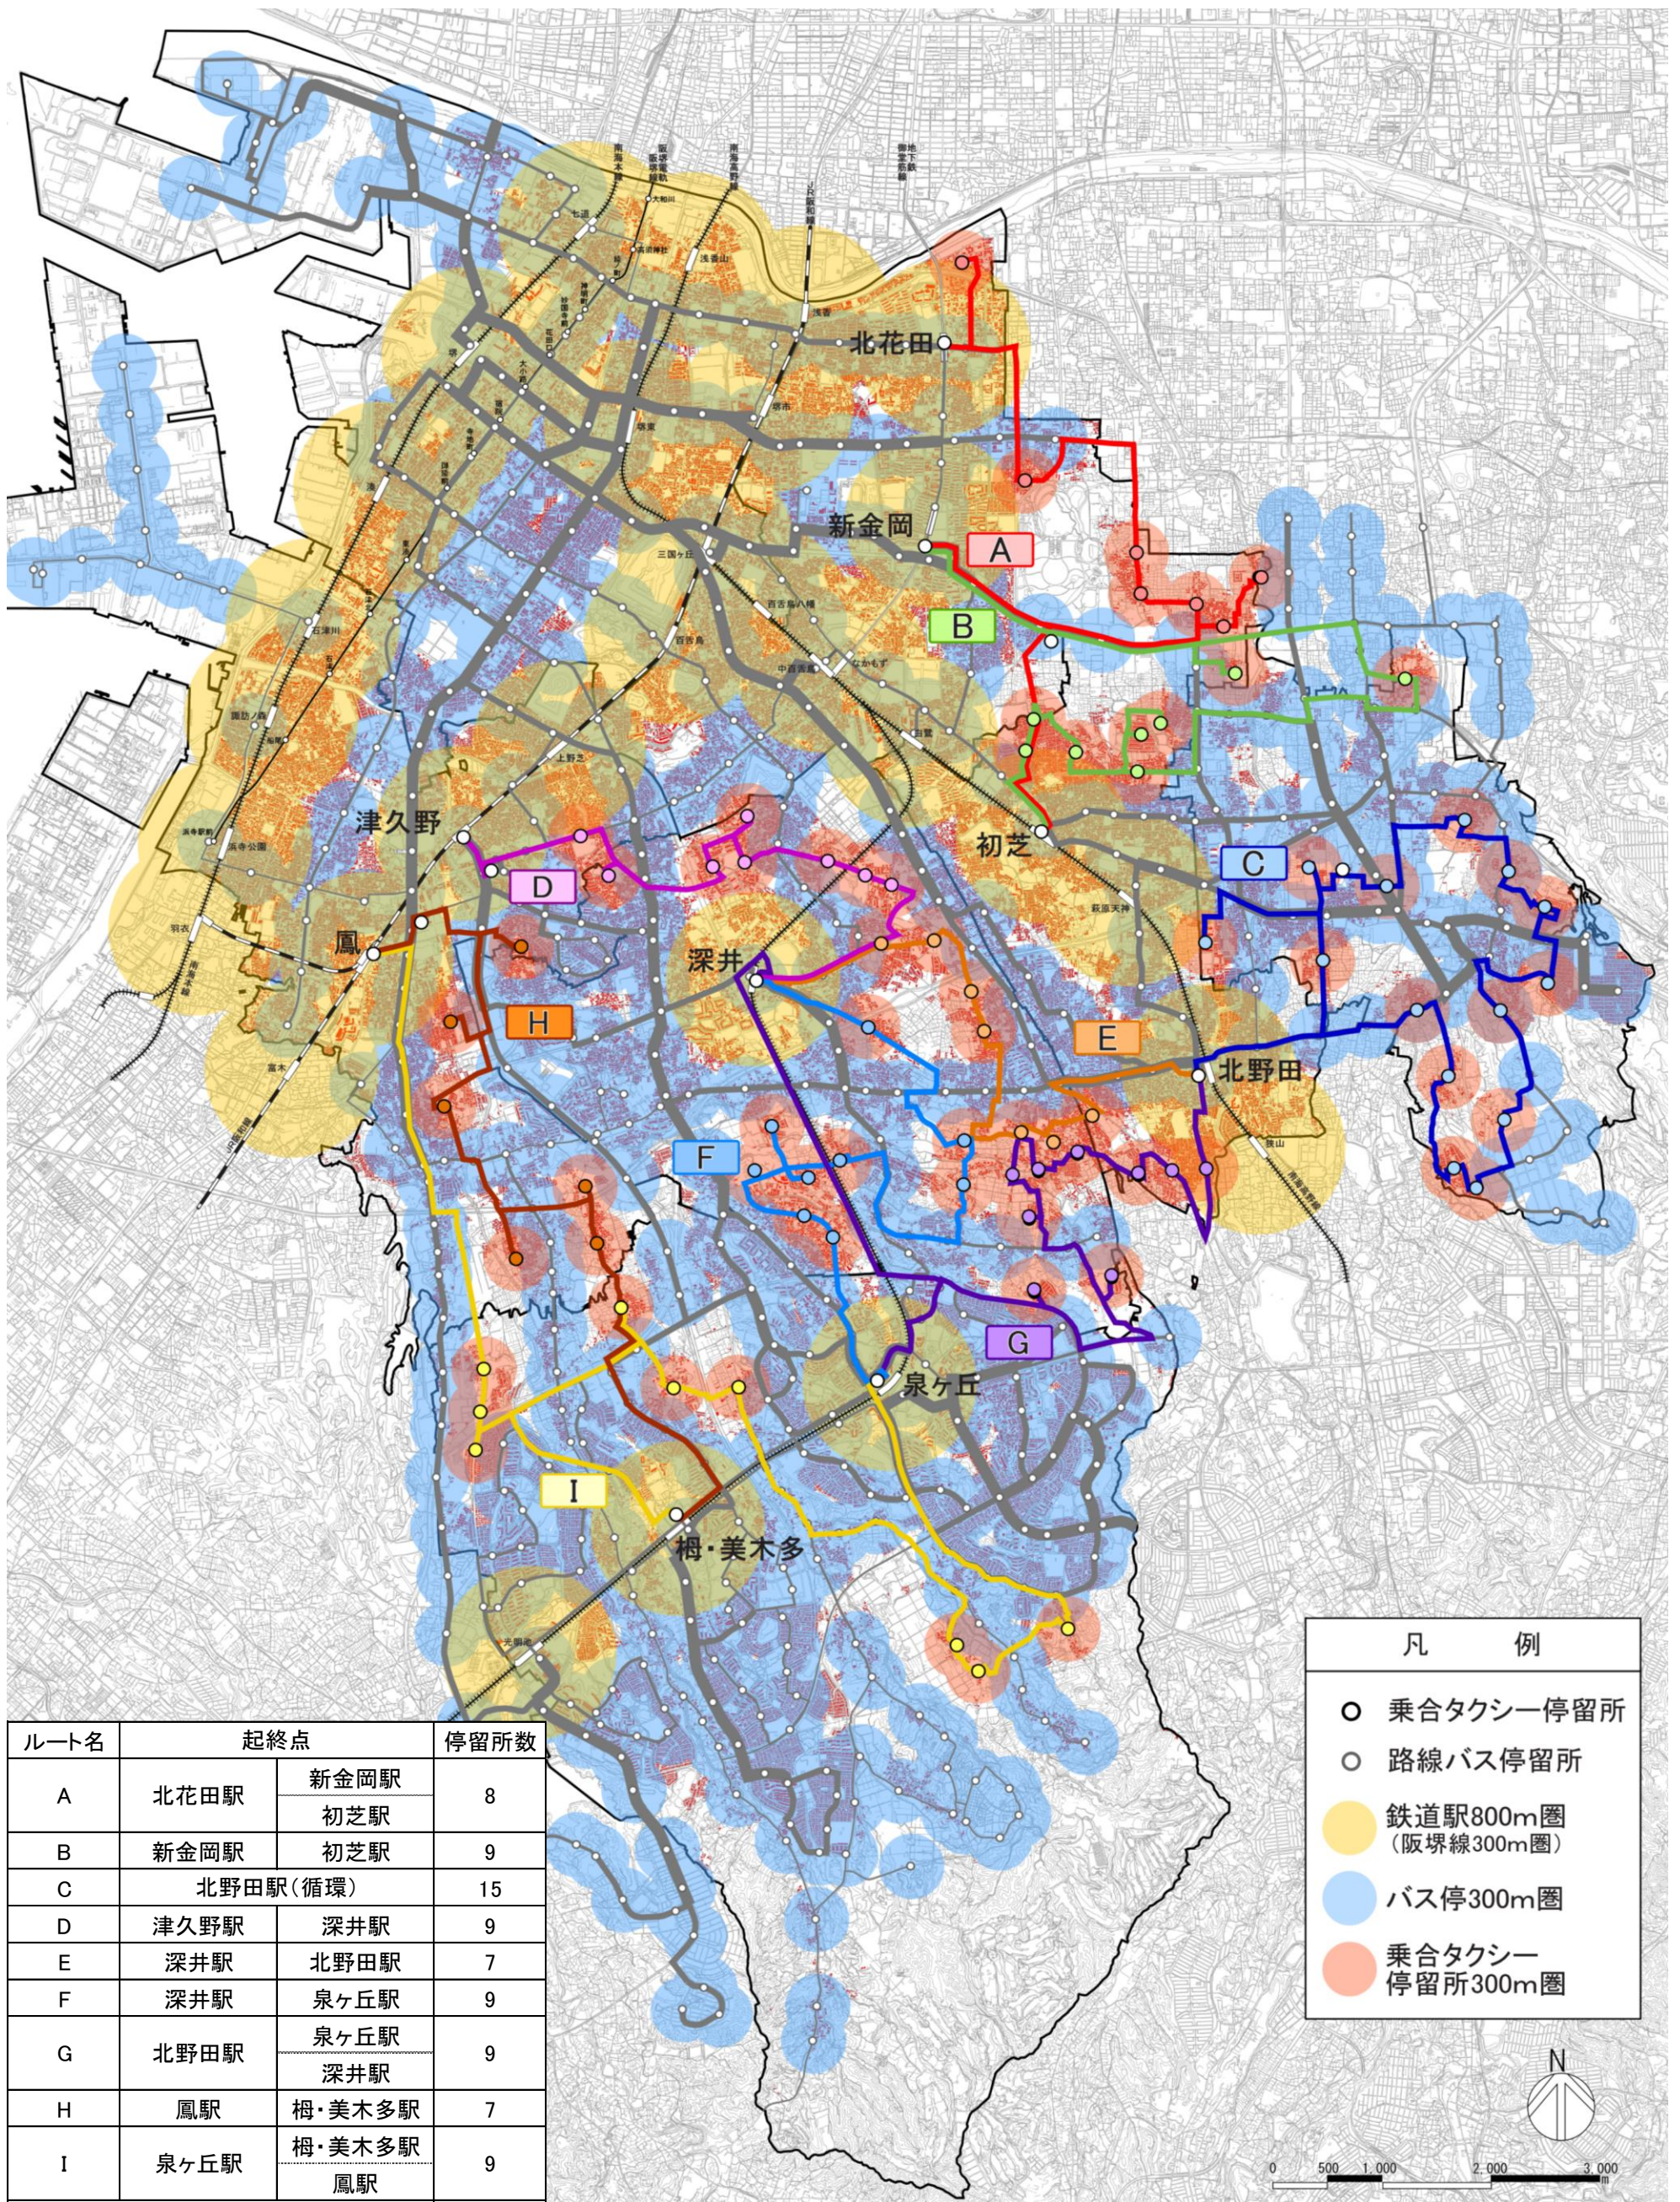

○堺市乗合タクシー 運行ルート(※平成31年3月更新)

ルート名	起終点		停留所数
A	北花田駅	新金岡駅 初芝駅	8
B	新金岡駅	初芝駅	9
C	北野田駅(循環)		15
D	津久野駅	深井駅	9
E	深井駅	北野田駅	7
F	深井駅	泉ヶ丘駅	9
G	北野田駅	泉ヶ丘駅 深井駅	9
H	鳳駅	桐・美木多駅	7
I	泉ヶ丘駅	桐・美木多駅 鳳駅	9
合計			82