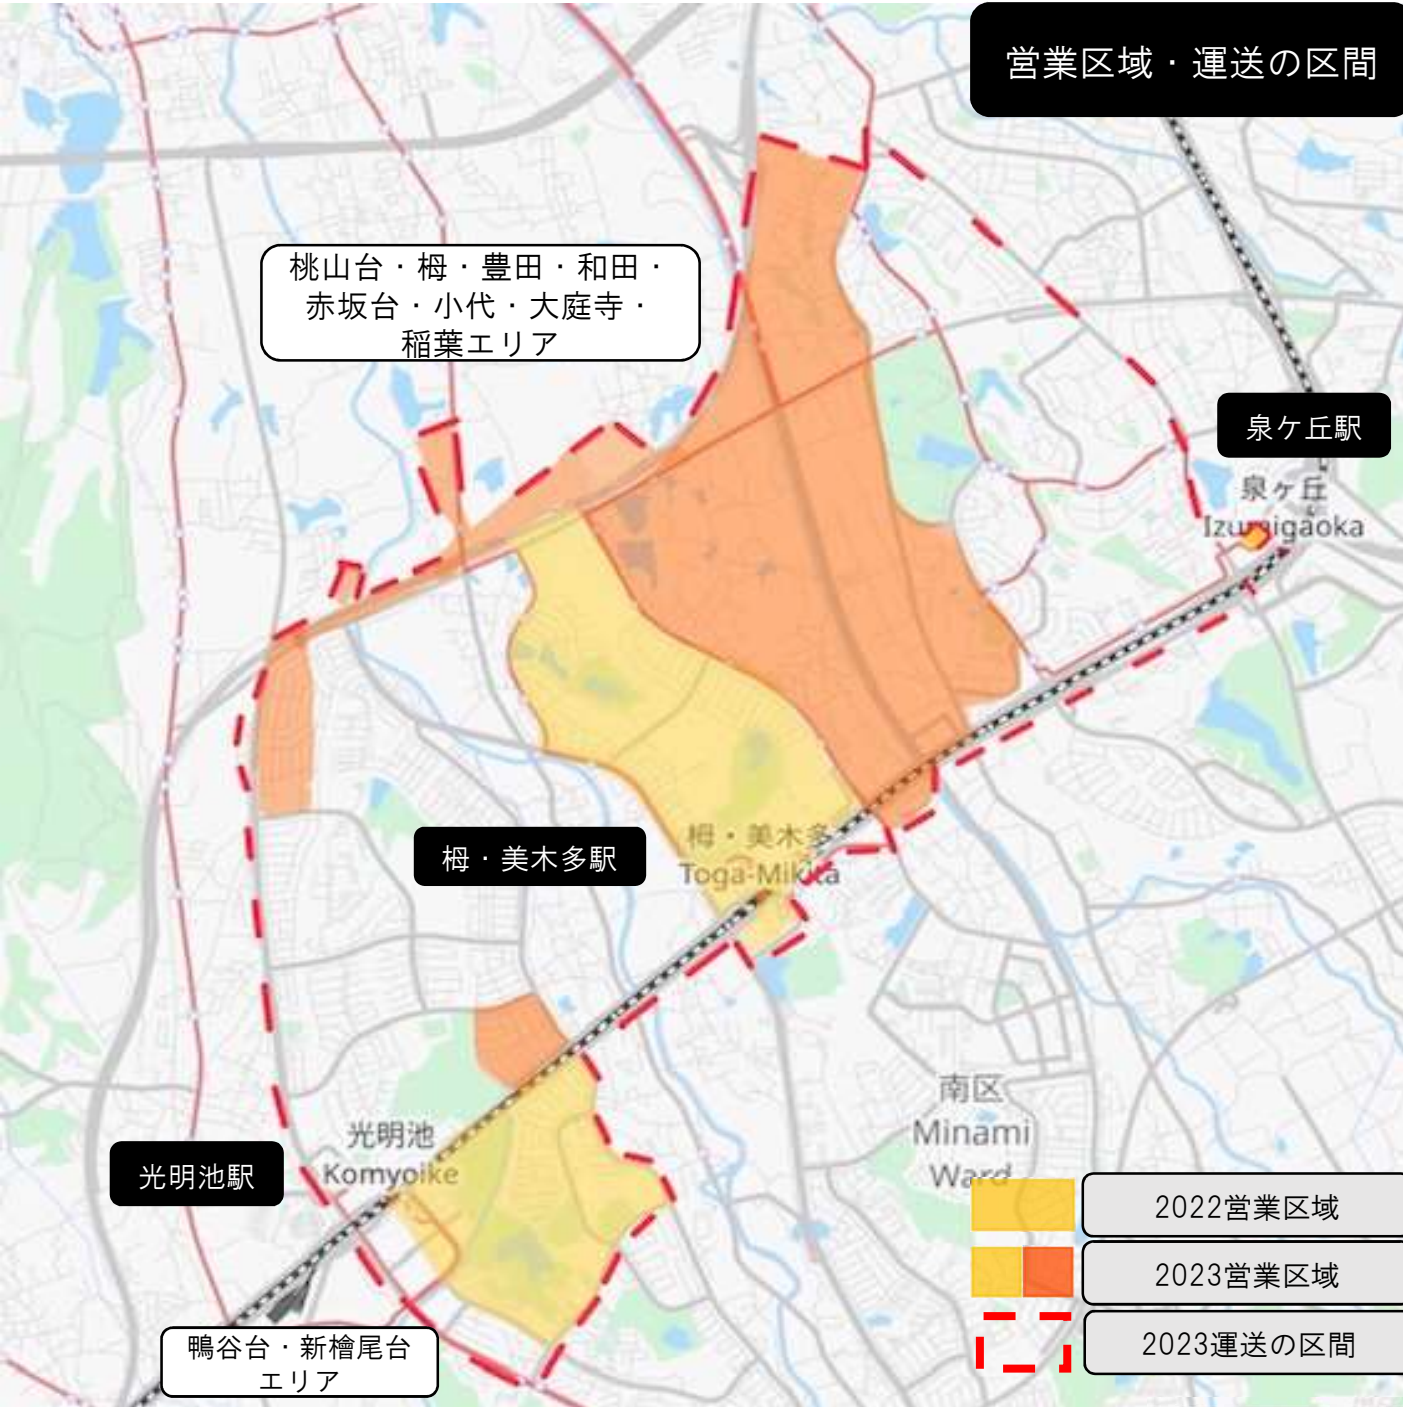

堺市泉北ニュータウン地域 南海オンデマンドバス実証事業

● 停留所位置