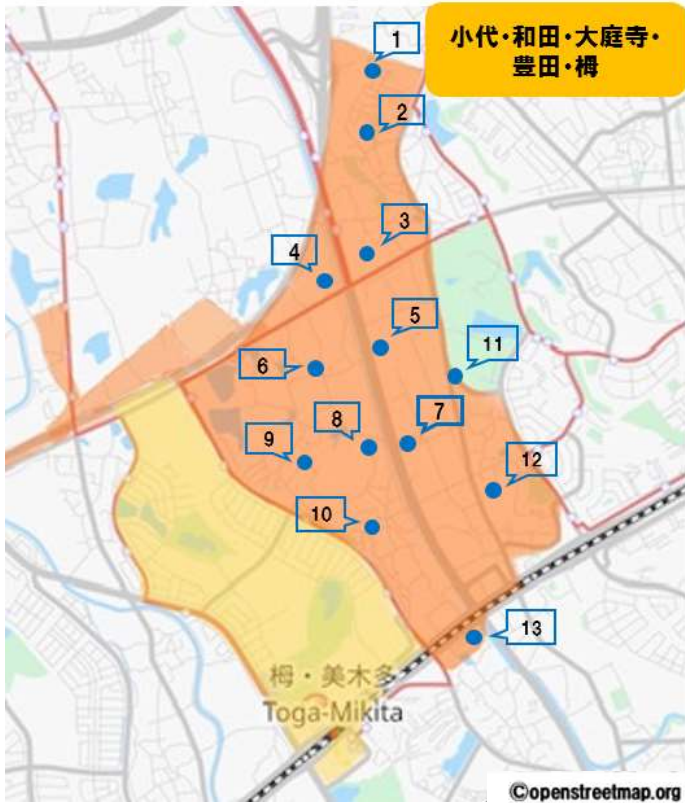

堺市泉北ニュータウン地域 南海オンデマンドバス実証事業

● 停留所位置