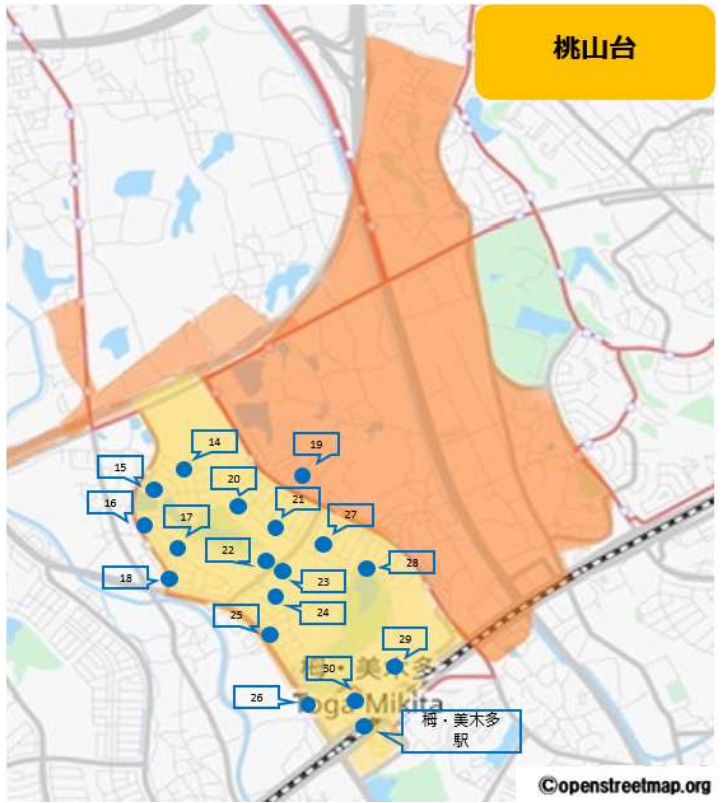

堺市泉北ニュータウン地域 南海オンデマンドバス実証事業

● 停留所位置