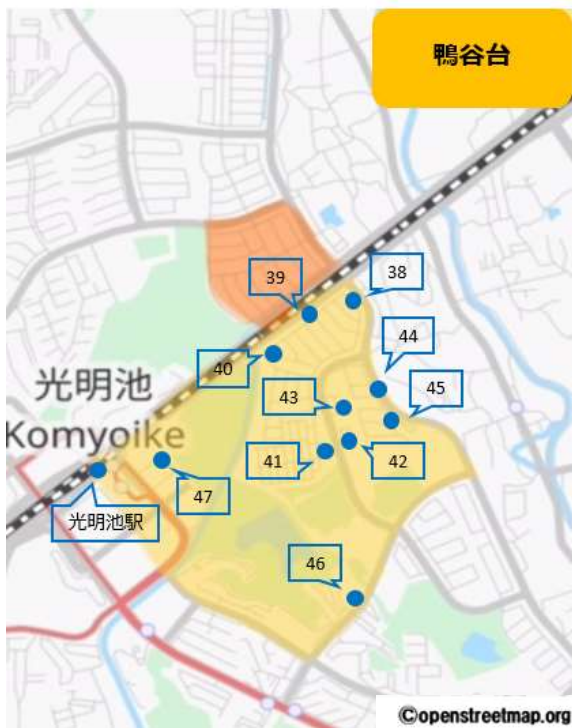

堺市泉北ニュータウン地域 南海オンデマンドバス実証事業

● 停留所位置