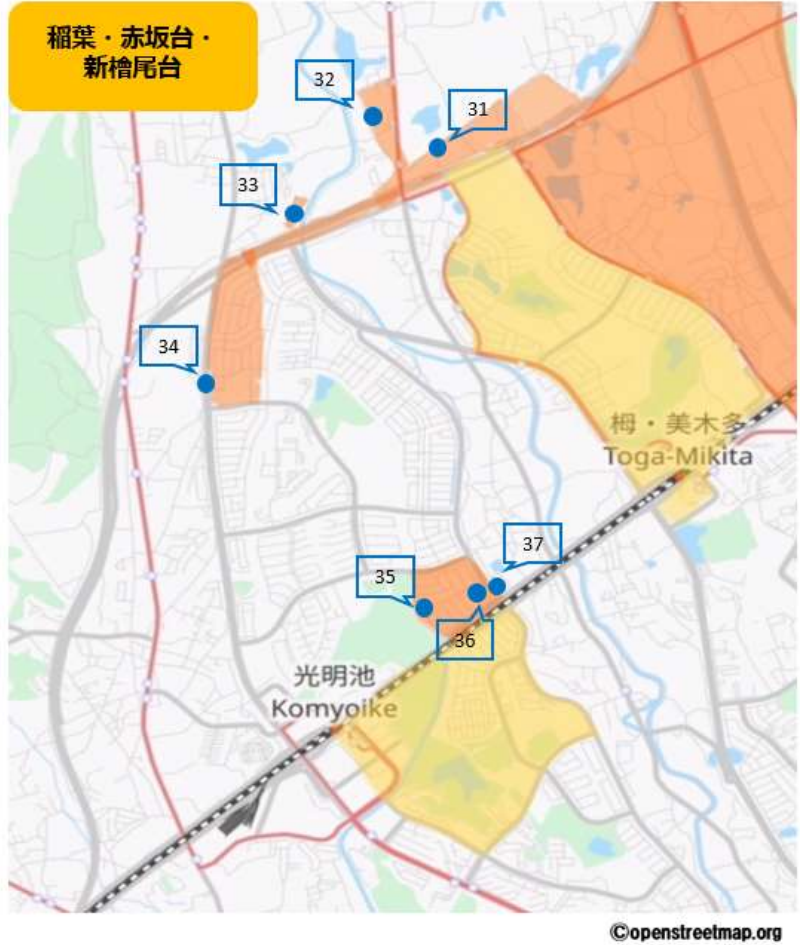

堺市泉北ニュータウン地域 南海オンデマンドバス実証事業

● 停留所位置