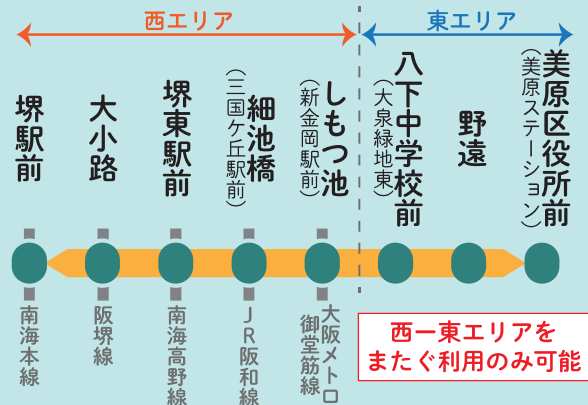

モバイルチケットで 便利に お得に堺をぶらり

人流の活性化や公共交通の利用促進などを目的として、堺都心部と美原をつなぐ SMI 美原ラインの実験を実施します。

沿線施設のクーポンが付いたモバイルチケット（1日乗車券）を使って、この機会にぜひご乗車ください！

モバイルチケットはこんなにお得！

お得なポイント①: 運賃がお得！

たとえば・・・

堺駅前～美原区役所前の往復運賃：**1,060 円**
⇒モバイルチケットを使うと **800 円**

お得なポイント②: クーポンでお得！

沿線の施設でモバイルチケットを提示すると
さまざまな特典を受けることができます！

SMI 美原ラインとは・・・

堺都心部と市域東部を直通でつなぐ急行バスの実証実験を行っています。

運行情報の詳細はこちら→

モバイルチケットの使い方

STEP1

- スマートフォンからモバイルチケットを購入
(大人800円、小児100円)

※購入にはアプリのダウンロードが必要です。
詳しくは以下の QR コードからご確認ください。

STEP2

- モバイルチケットで目的地へ移動

※この機会に普段は行かないところにも行ってみてください。

STEP3

- モバイルチケットのクーポンを使ってお得に楽しむ

※クーポンの内容は施設ごとに異なります。
詳しくは裏面をご覧ください。

モバイルチケットの
詳細はこちら→