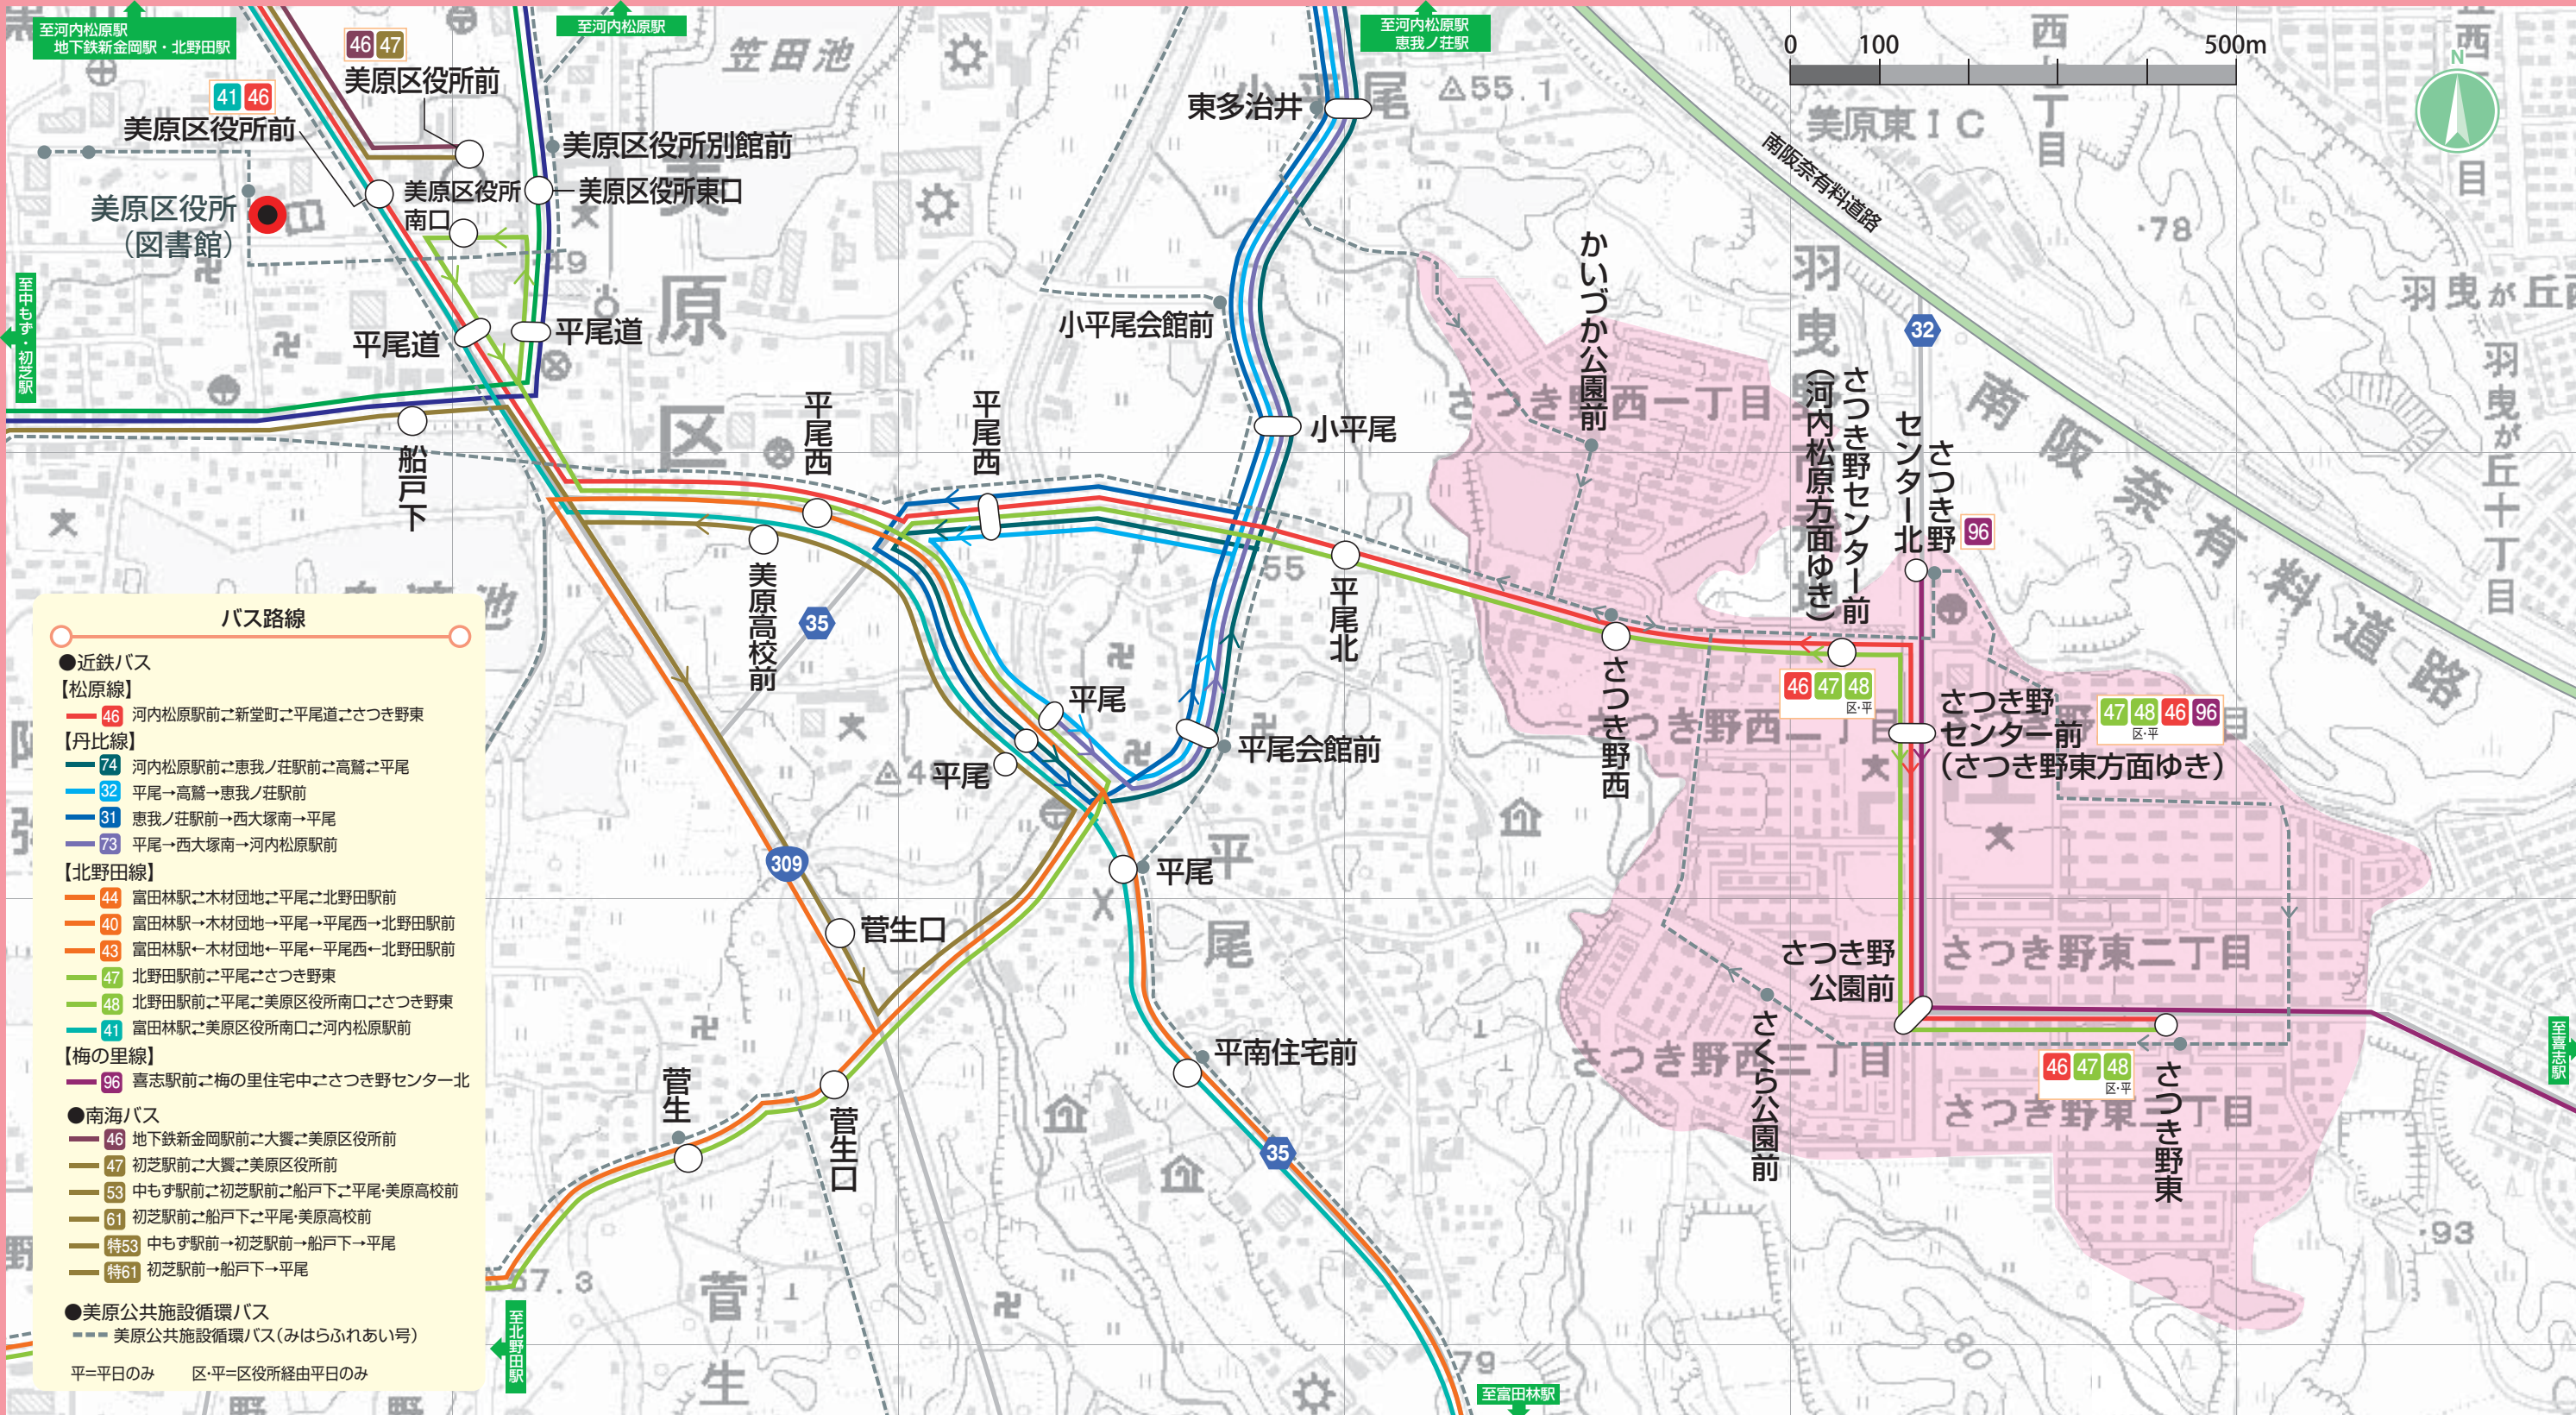

キャッチフレーズキャッチ
フレーズキャッチフレーズキャッチ

堺市美原区

さつき野校区

バスマップ

バス路線

- 近鉄バス
 - 【松原線】
 - 46 河内松原駅前→新堂町→平尾道→さつき野東
 - 【丹比線】
 - 74 河内松原駅前→恵我ノ荘駅前→高鷲→平尾
 - 32 平尾→高鷲→恵我ノ荘駅前
 - 31 恵我ノ荘駅前→西大塚南→平尾
 - 73 平尾→西大塚南→河内松原駅前
 - 【北野田線】
 - 44 富田林駅→木材団地→平尾→北野田駅前
 - 40 富田林駅→木材団地→平尾→平尾西→北野田駅前
 - 43 富田林駅→木材団地→平尾→平尾西→北野田駅前
 - 47 北野田駅前→平尾→さつき野東
 - 48 北野田駅前→平尾→美原区役所南口→さつき野東
 - 41 富田林駅→美原区役所南口→河内松原駅前
 - 【梅の里線】
 - 96 喜志駅前→梅の里住宅中→さつき野センター北
 - 南海バス
 - 46 地下鉄新金岡駅前→大費→美原区役所前
 - 47 初芝駅前→大費→美原区役所前
 - 53 中もす駅前→初芝駅前→船戸下→平尾→美原高校前
 - 61 初芝駅前→船戸下→平尾→美原高校前
 - 特53 中もす駅前→初芝駅前→船戸下→平尾
 - 特61 初芝駅前→船戸下→平尾
 - 美原公共施設循環バス
 - 美原公共施設循環バス(みはらふれあい号)
- 平=平日のみ 区=区役所経由平日のみ