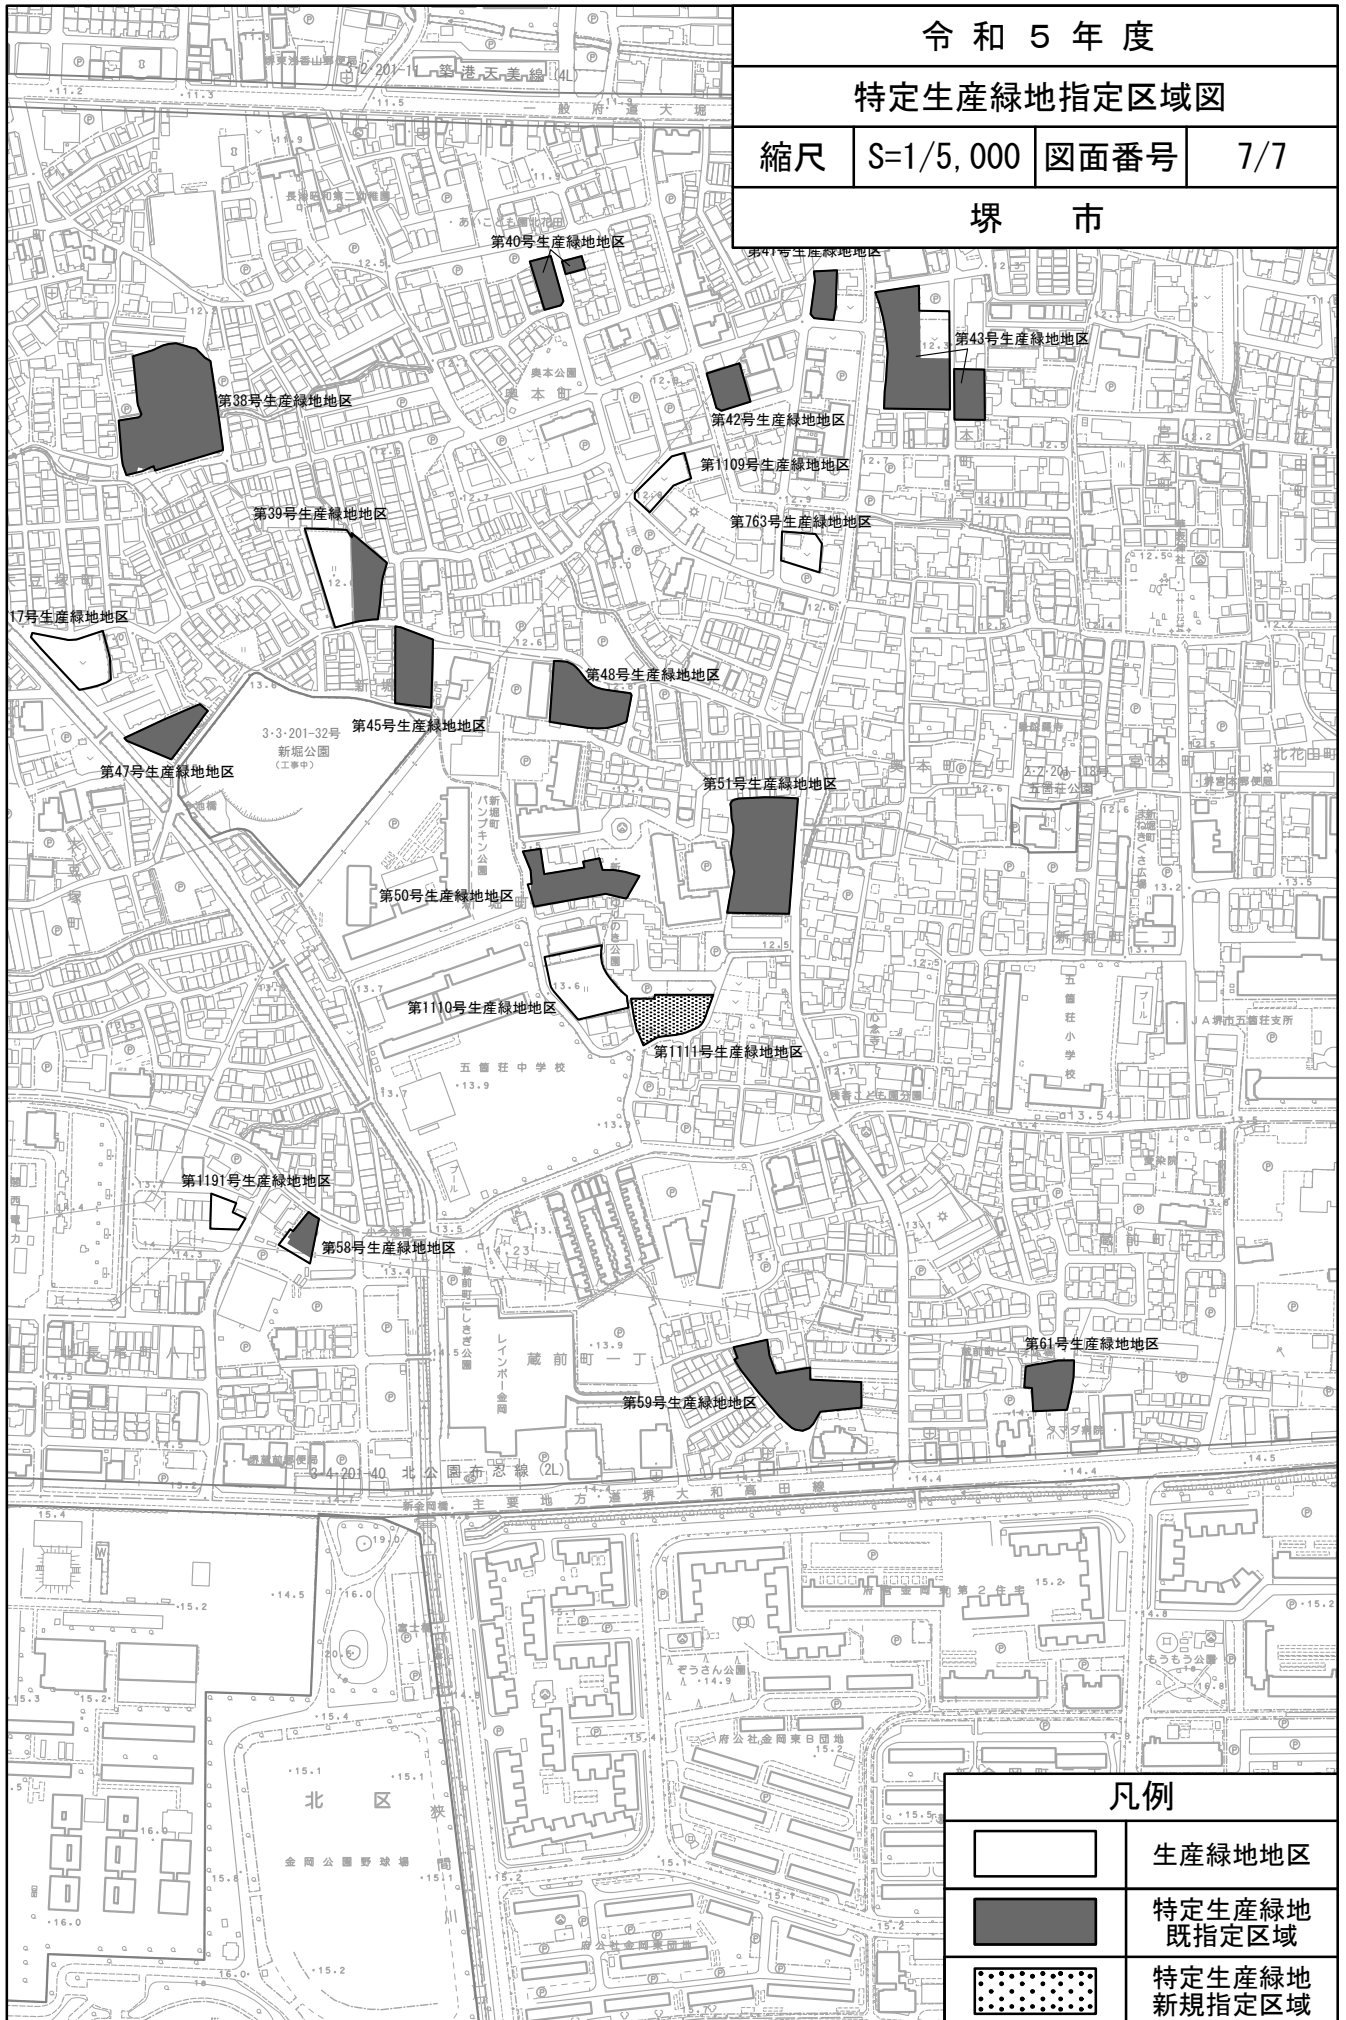

令和5年度

特定生産緑地指定区域図

縮尺 S=1/5,000 図面番号 2/7

堺市

凡例

	生産緑地地区
	特定生産緑地 既指定区域
	特定生産緑地 新規指定区域

令和5年度
特定生産緑地指定区域図

縮尺 S=1/5,000 図面番号 3/7

堺市

凡例

	生産緑地地区
	特定生産緑地 既指定区域
	特定生産緑地 新規指定区域

令和5年度

特定生産緑地指定区域図

縮尺 S=1/5,000 図面番号 4/7

堺市

凡例

生産緑地地区

特定生産緑地
既指定区域

特定生産緑地
新規指定区域

令和5年度

特定生産緑地指定区域図

縮尺 S=1/5,000 図面番号 5/7

堺市

令和5年度
特定生産緑地指定区域図

縮尺 S=1/5,000 図面番号 7/7

堺市

凡例

	生産緑地地区
	特定生産緑地 既指定区域
	特定生産緑地 新規指定区域