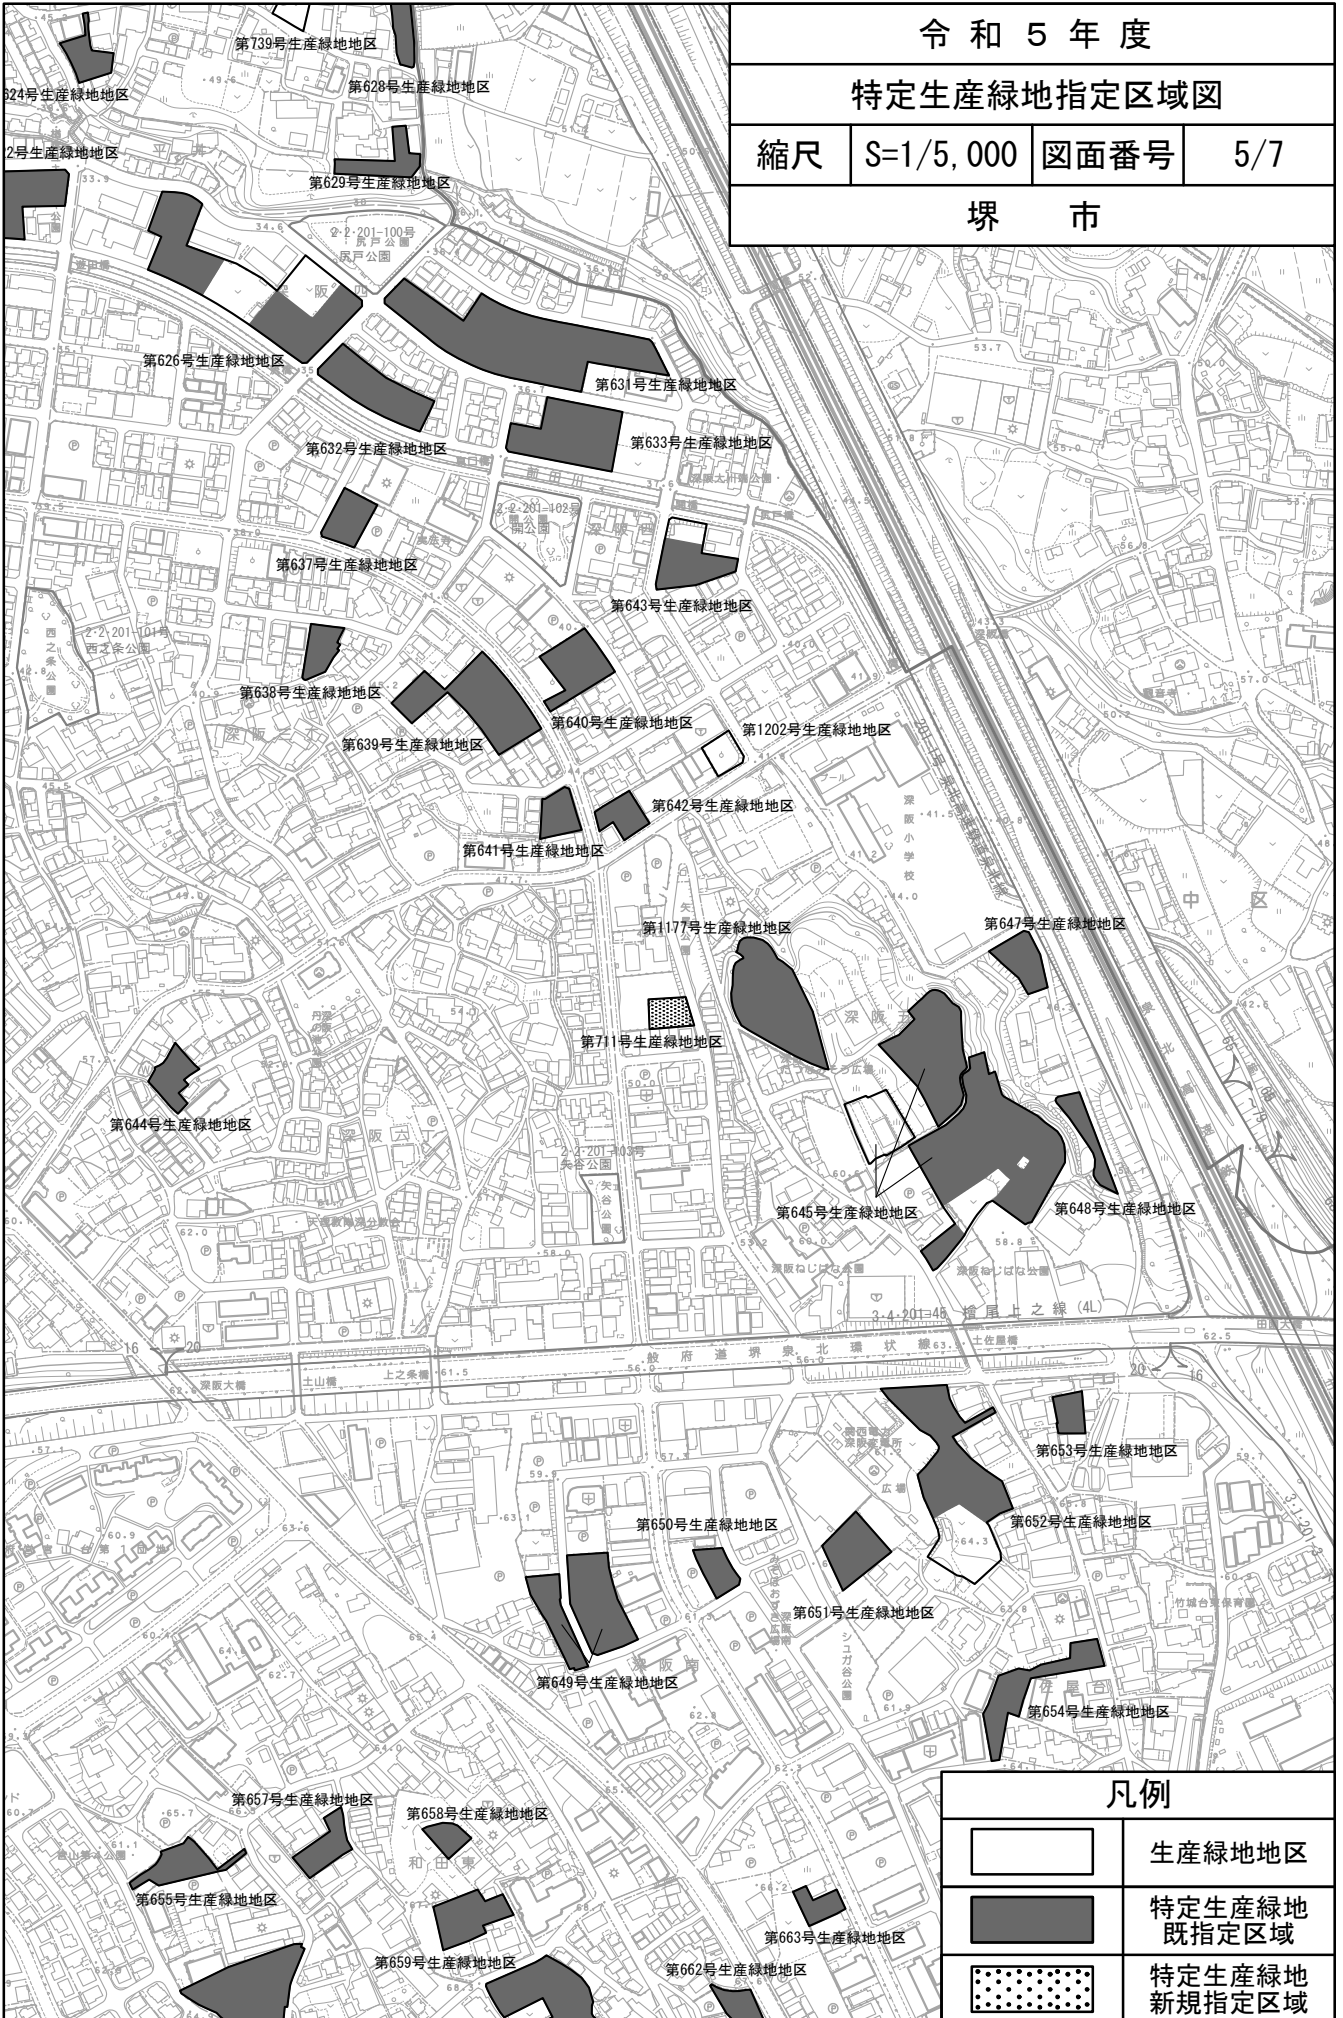

令和5年度

特定生産緑地指定区域図

縮尺 S=1/5,000 図面番号 2/7

堺市

凡例

	生産緑地地区
	特定生産緑地 既指定区域
	特定生産緑地 新規指定区域

令和5年度
特定生産緑地指定区域図

縮尺 S=1/5,000 図面番号 3/7

堺市

凡例

	生産緑地地区
	特定生産緑地 既指定区域
	特定生産緑地 新規指定区域

令和5年度

特定生産緑地指定区域図

縮尺 S=1/5,000 図面番号 4/7

堺市

凡例

生産緑地地区

特定生産緑地
既指定区域

特定生産緑地
新規指定区域

令和5年度

特定生産緑地指定区域図

縮尺 S=1/5,000 図面番号 5/7

堺市

令和5年度
特定生産緑地指定区域図

縮尺 S=1/5,000 図面番号 7/7

堺市

凡例

	生産緑地地区
	特定生産緑地 既指定区域
	特定生産緑地 新規指定区域