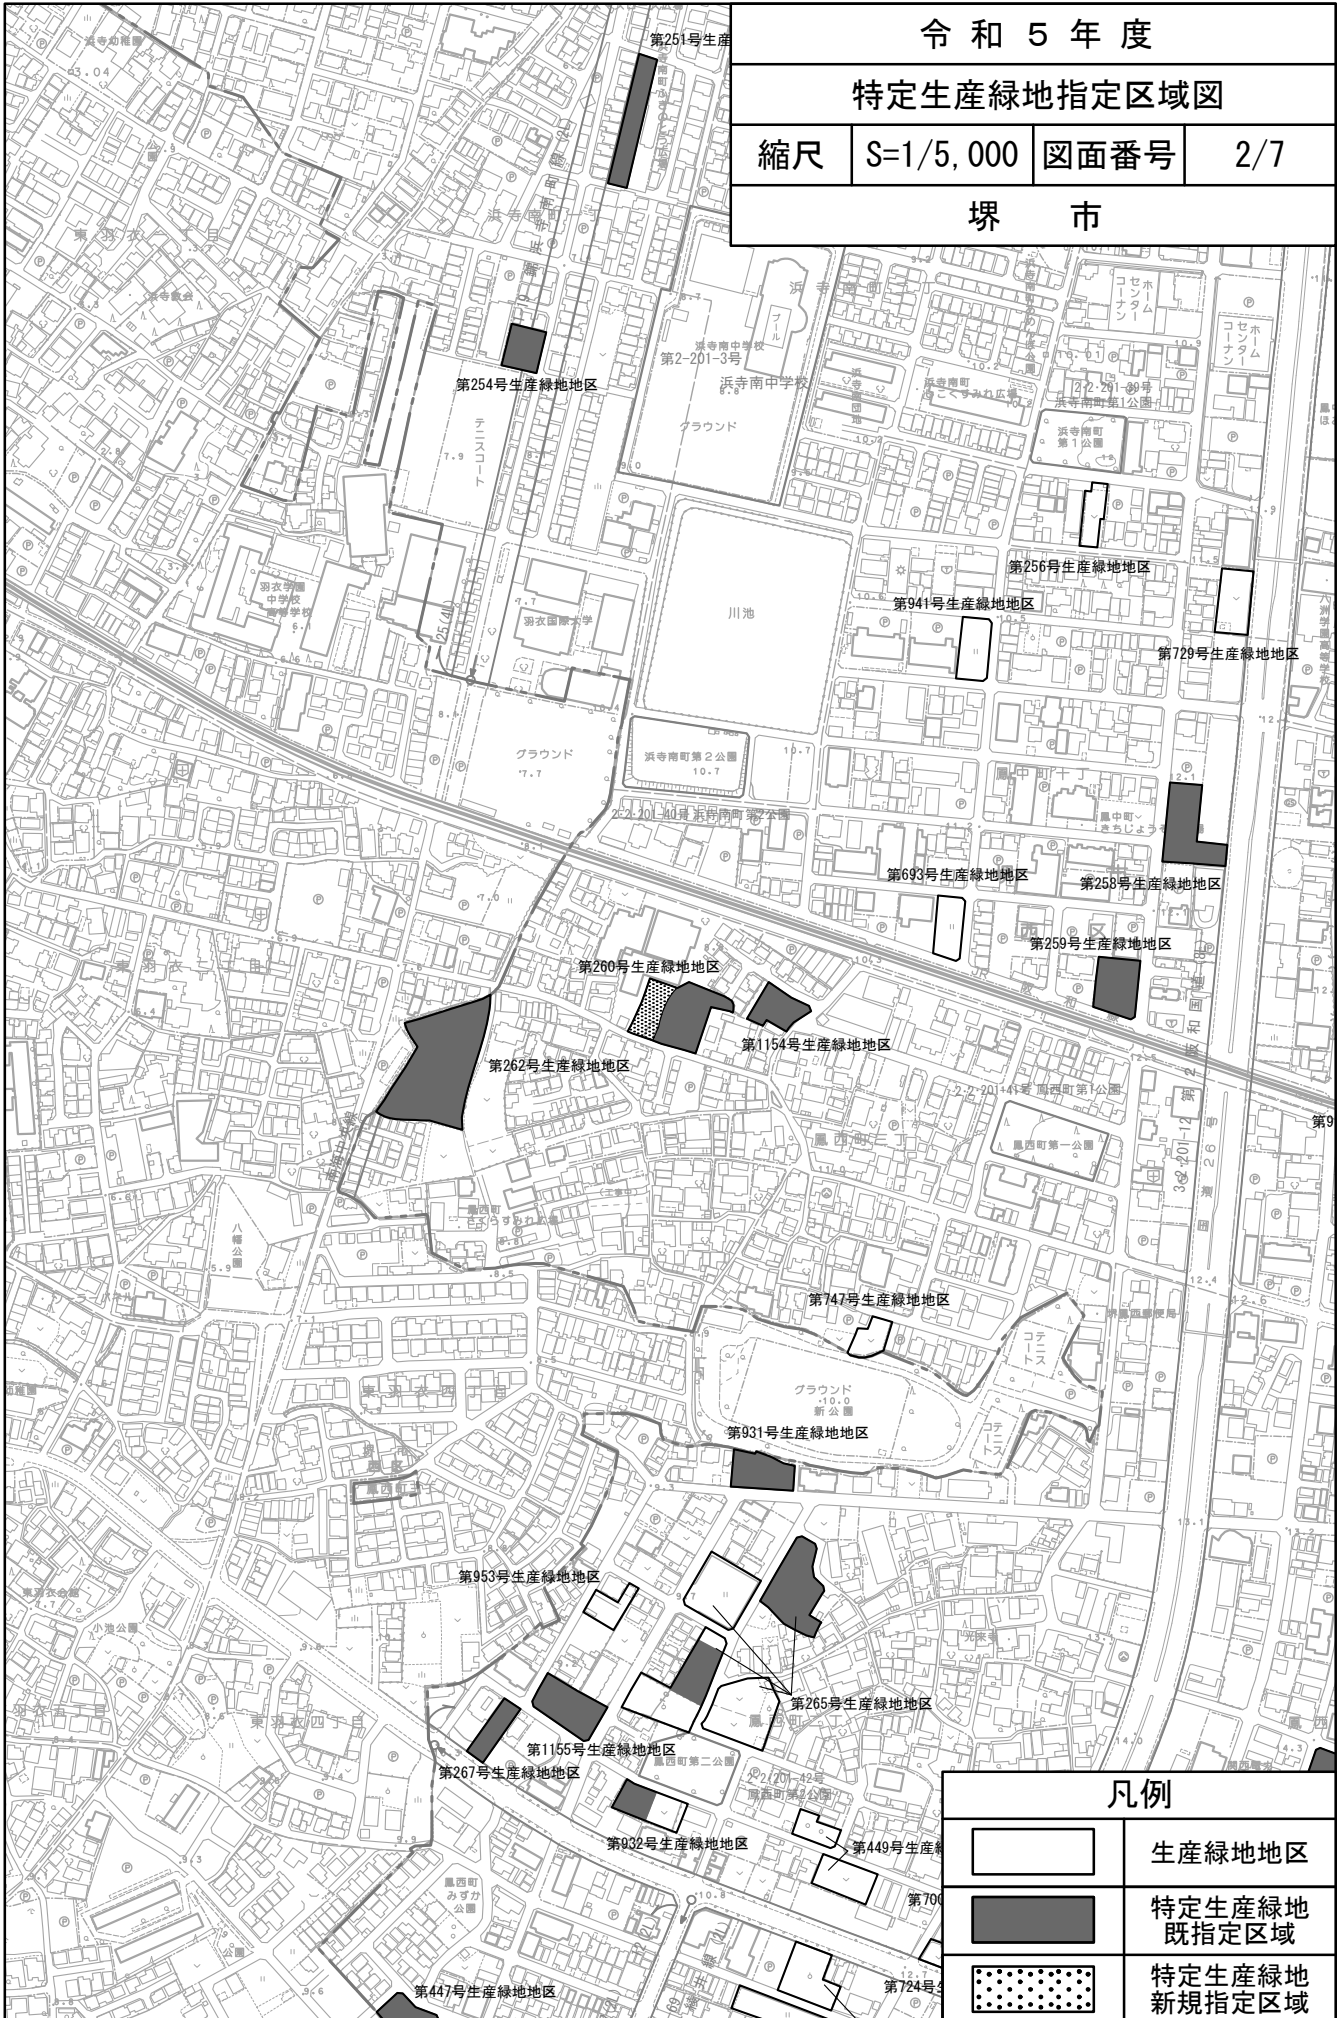

令和5年度

特定生産緑地指定区域図

縮尺 S=1/5,000 図面番号 2/7

堺市

凡例

	生産緑地地区
	特定生産緑地 既指定区域
	特定生産緑地 新規指定区域

令和5年度
特定生産緑地指定区域図

縮尺 S=1/5,000 図面番号 3/7

堺市

凡例

	生産緑地地区
	特定生産緑地 既指定区域
	特定生産緑地 新規指定区域

令和5年度

特定生産緑地指定区域図

縮尺 S=1/5,000 図面番号 4/7

堺市

凡例

生産緑地地区

特定生産緑地
既指定区域

特定生産緑地
新規指定区域

令和5年度

特定生産緑地指定区域図

縮尺 S=1/5,000 図面番号 5/7

堺市

令和5年度
特定生産緑地指定区域図

縮尺 S=1/5,000 図面番号 7/7

堺市

凡例

	生産緑地地区
	特定生産緑地 既指定区域
	特定生産緑地 新規指定区域