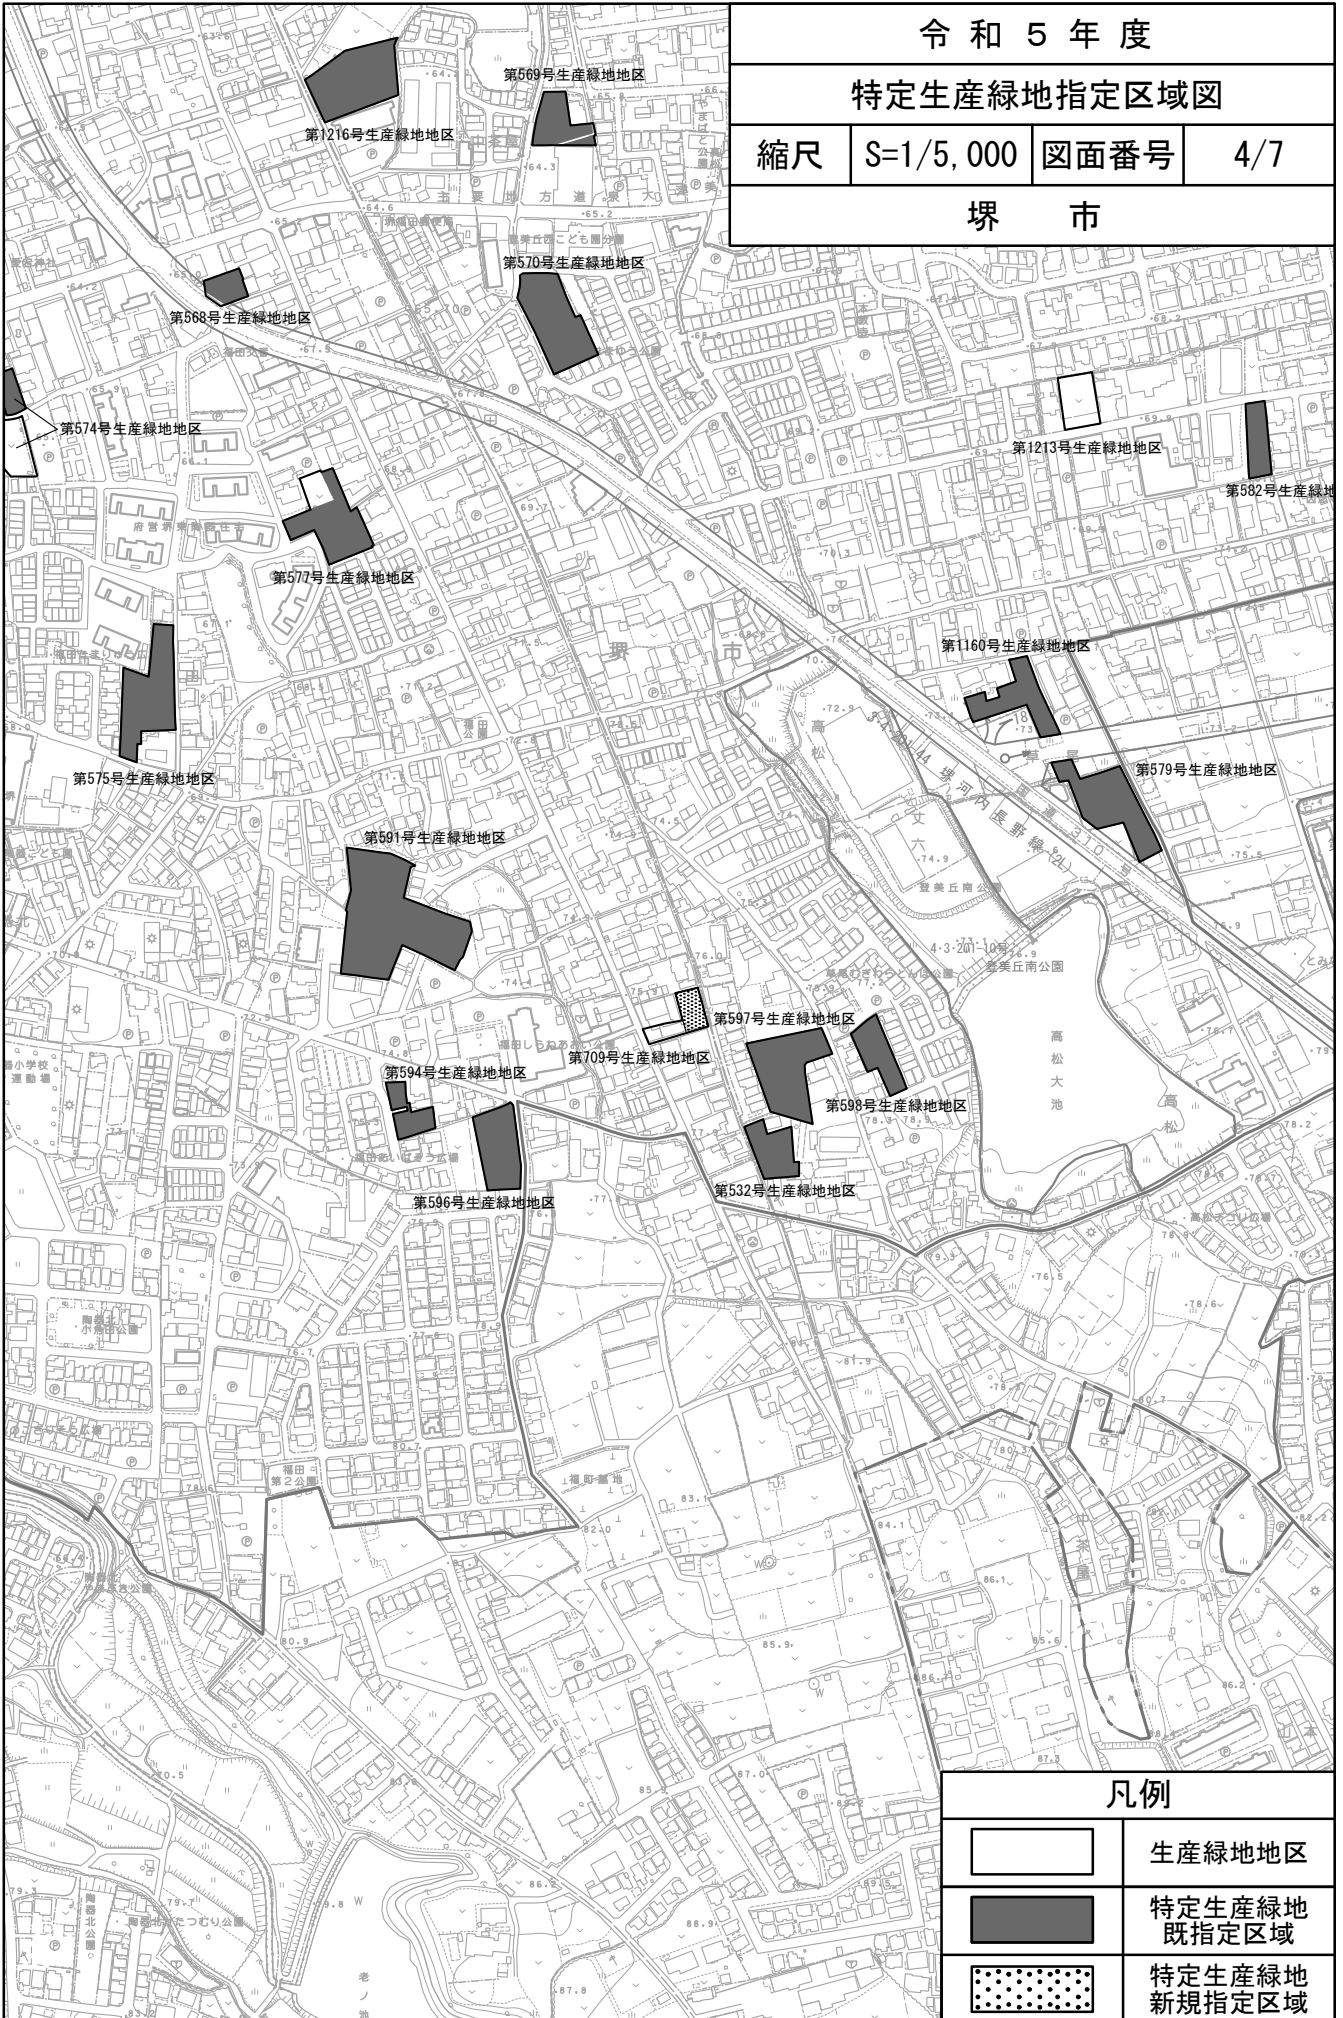

令和5年度

特定生産緑地指定区域図

縮尺 S=1/5,000 図面番号 2/7

堺市

凡例

	生産緑地地区
	特定生産緑地 既指定区域
	特定生産緑地 新規指定区域

令和5年度
特定生産緑地指定区域図

縮尺 S=1/5,000 図面番号 3/7

堺市

凡例

	生産緑地地区
	特定生産緑地 既指定区域
	特定生産緑地 新規指定区域

令和5年度

特定生産緑地指定区域図

縮尺 S=1/5,000 図面番号 4/7

堺市

凡例

生産緑地地区

特定生産緑地
既指定区域

特定生産緑地
新規指定区域

令和5年度

特定生産緑地指定区域図

縮尺 S=1/5,000 図面番号 5/7

堺市

令和5年度
特定生産緑地指定区域図

縮尺 S=1/5,000 図面番号 7/7

堺市

凡例

	生産緑地地区
	特定生産緑地 既指定区域
	特定生産緑地 新規指定区域