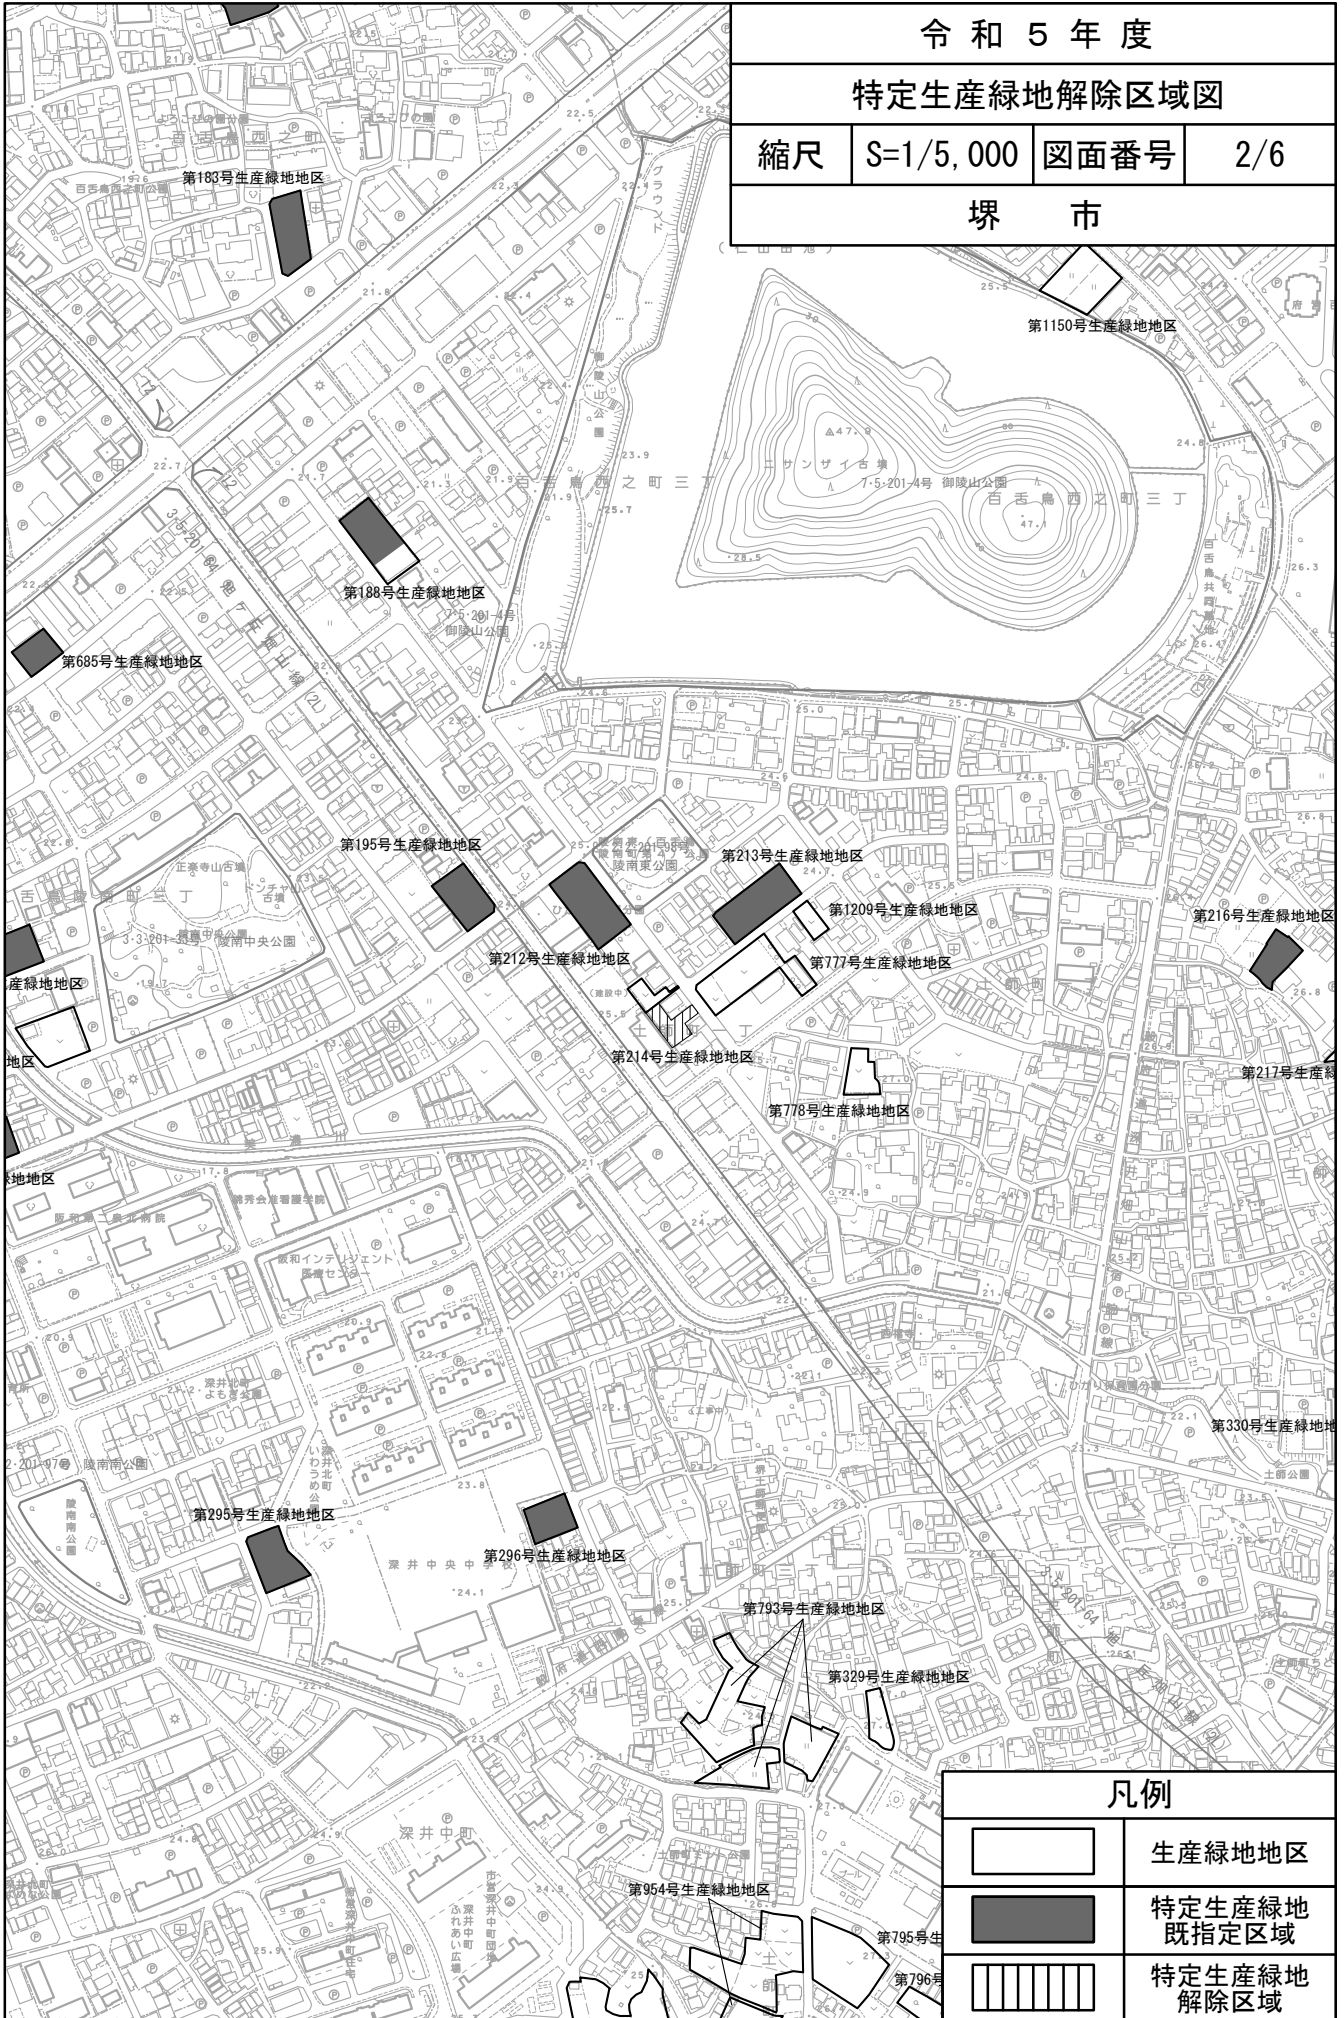

# 位置図

令和5年度

特定生産緑地解除区域図

縮尺 S=1/5,000 図面番号 1/6

堺市

凡例

	生産緑地地区
	特定生産緑地 既指定区域
	特定生産緑地 解除区域

令和5年度

特定生産緑地解除区域図

縮尺 S=1/5,000 図面番号 2/6

堺市

凡例

	生産緑地地区
	特定生産緑地既指定区域
	特定生産緑地解除区域

令和5年度

特定生産緑地解除区域図

縮尺 S=1/5,000 図面番号 3/6

堺市

凡例

	生産緑地地区
	特定生産緑地 既指定区域
	特定生産緑地 解除区域

令和5年度

特定生産緑地解除区域図

縮尺

S=1/5,000

図面番号

縮尺 S=1/5,000 図面番号 5/6

堺市

凡例

	生産緑地地区
	特定生産緑地既指定区域
	特定生産緑地解除区域

令和5年度

特定生産緑地解除区域図

縮尺 S=1/5,000 図面番号 6/6

堺市