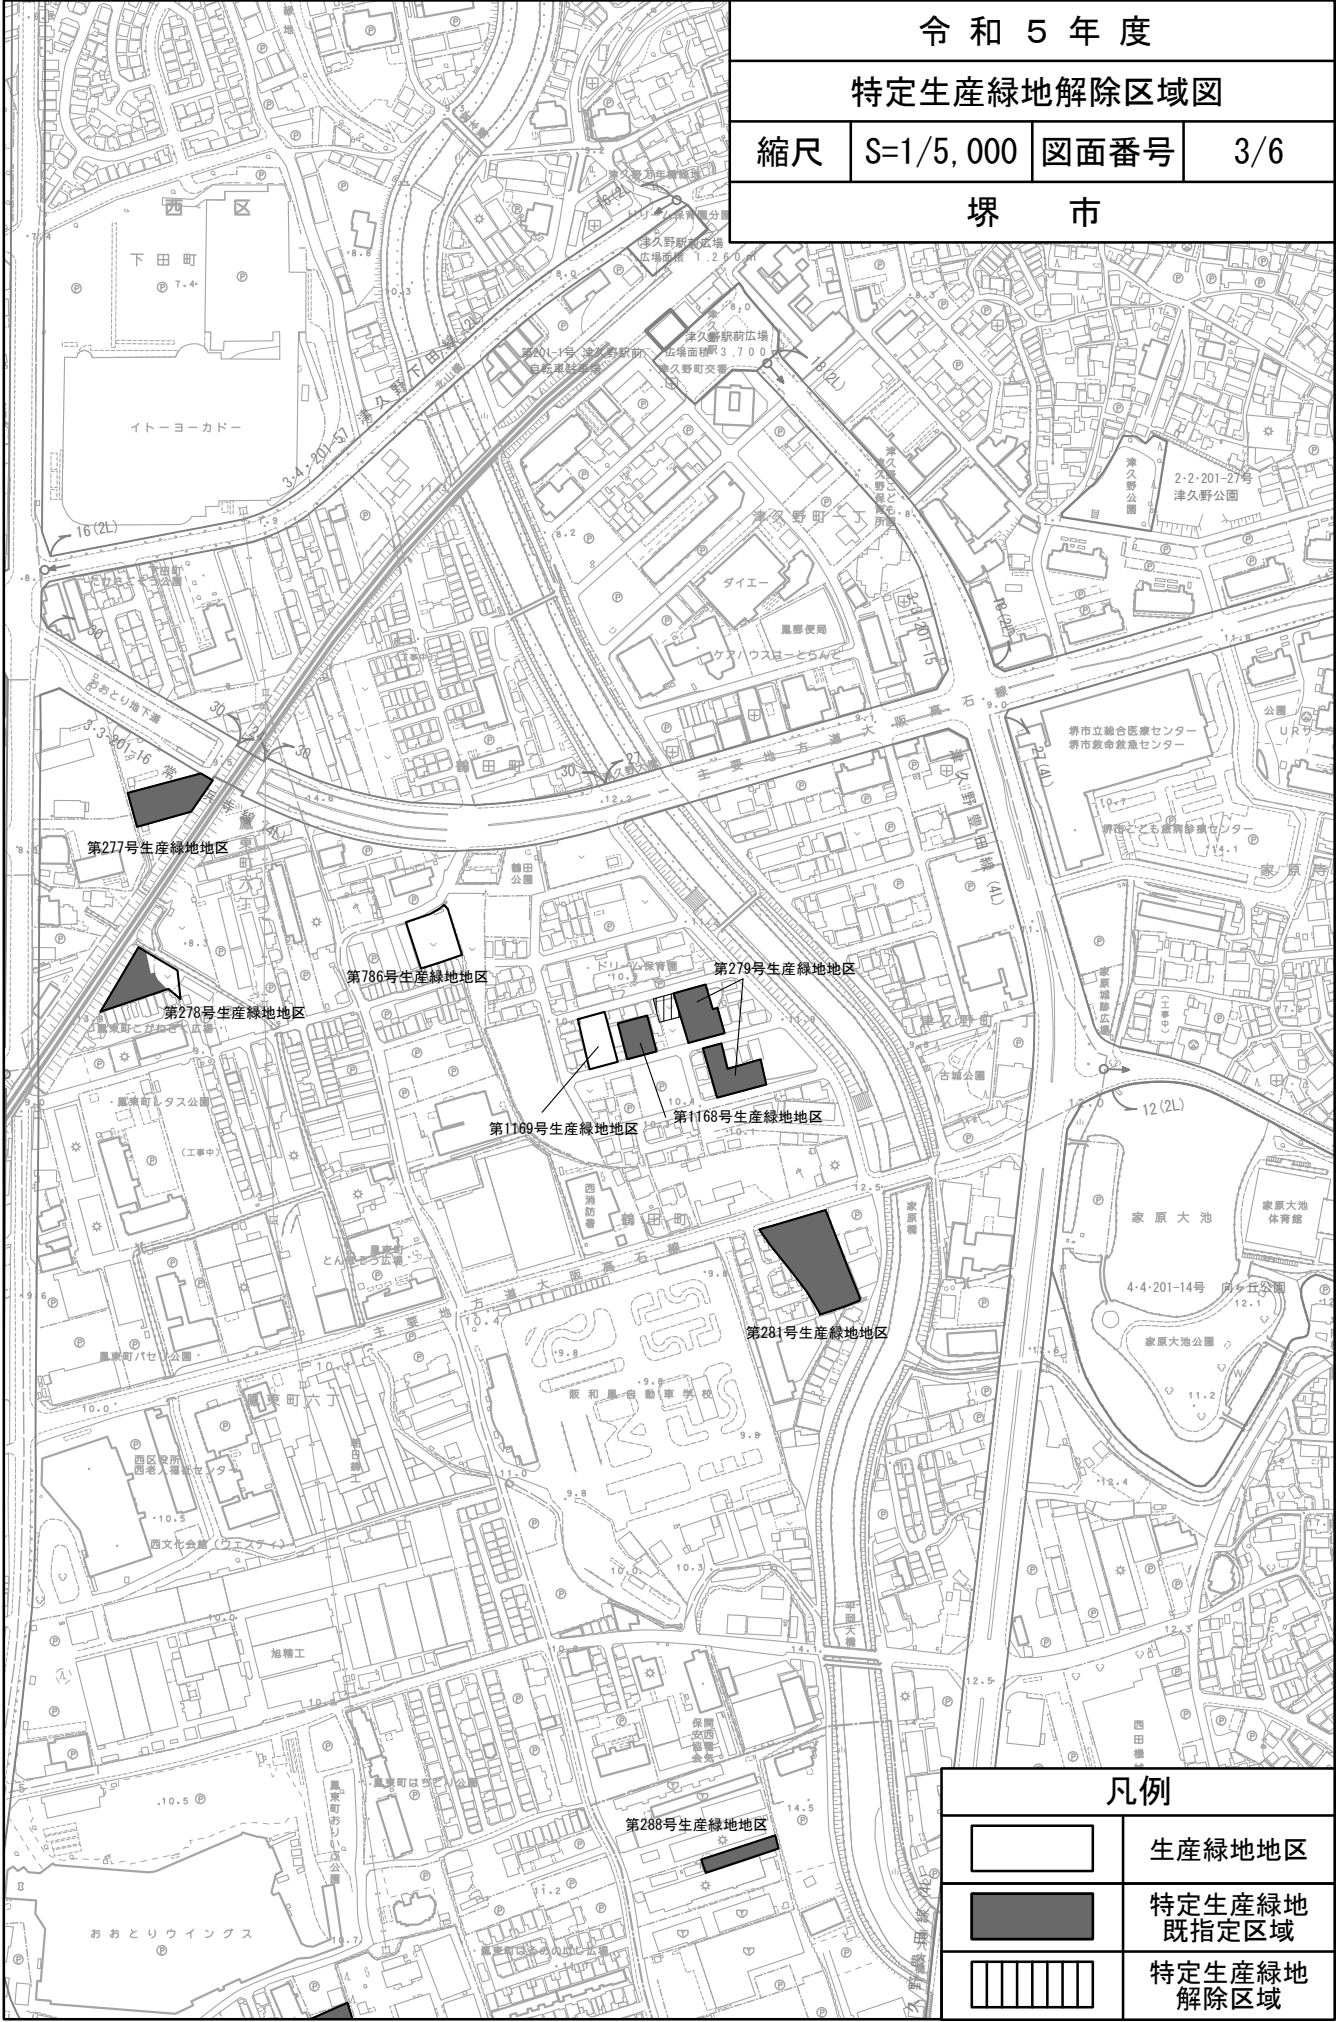

# 位置図

令和5年度

特定生産緑地解除区域図

縮尺 S=1/5,000 図面番号 1/6

堺市

凡例

	生産緑地地区
	特定生産緑地 既指定区域
	特定生産緑地 解除区域

令和5年度

特定生産緑地解除区域図

縮尺 S=1/5,000 図面番号 2/6

堺市

凡例

	生産緑地地区
	特定生産緑地既指定区域
	特定生産緑地解除区域

令和5年度

特定生産緑地解除区域図

縮尺 S=1/5,000 図面番号 3/6

堺市

凡例

	生産緑地地区
	特定生産緑地 既指定区域
	特定生産緑地 解除区域

令和5年度

特定生産緑地解除区域図

縮尺

S=1/5,000

図面番号

縮尺 S=1/5,000 図面番号 5/6

堺市

凡例

	生産緑地地区
	特定生産緑地既指定区域
	特定生産緑地解除区域

令和5年度

特定生産緑地解除区域図

縮尺 S=1/5,000 図面番号 6/6

堺市