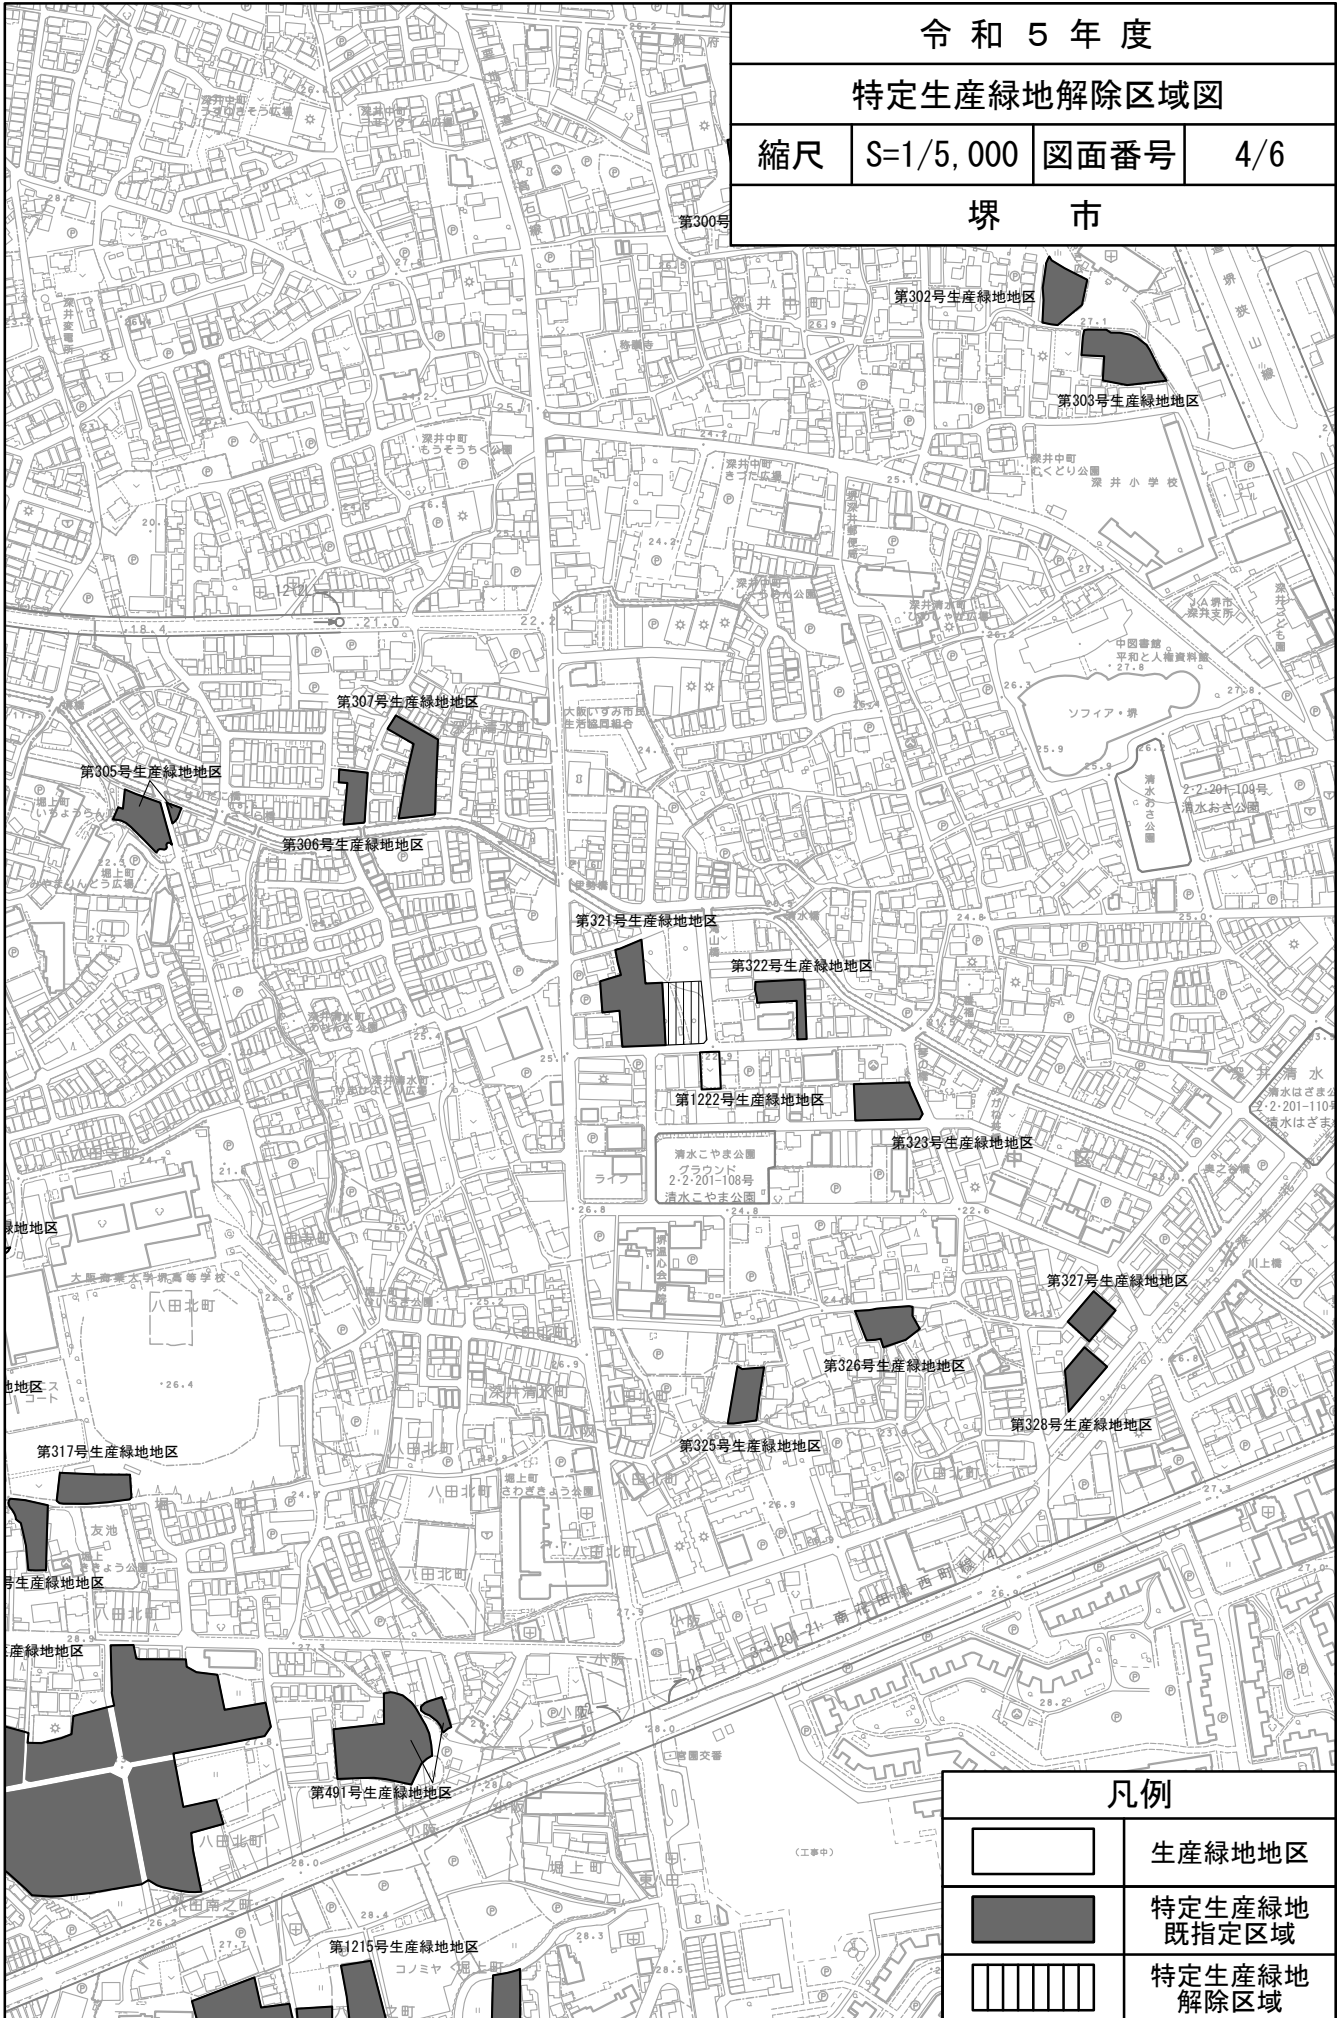

令和5年度

特定生産緑地解除区域図

縮尺

S=1/5,000

図面番号

4/6

堺市

凡例

生産緑地地区

特定生産緑地
既指定区域

特定生産緑地
解除区域