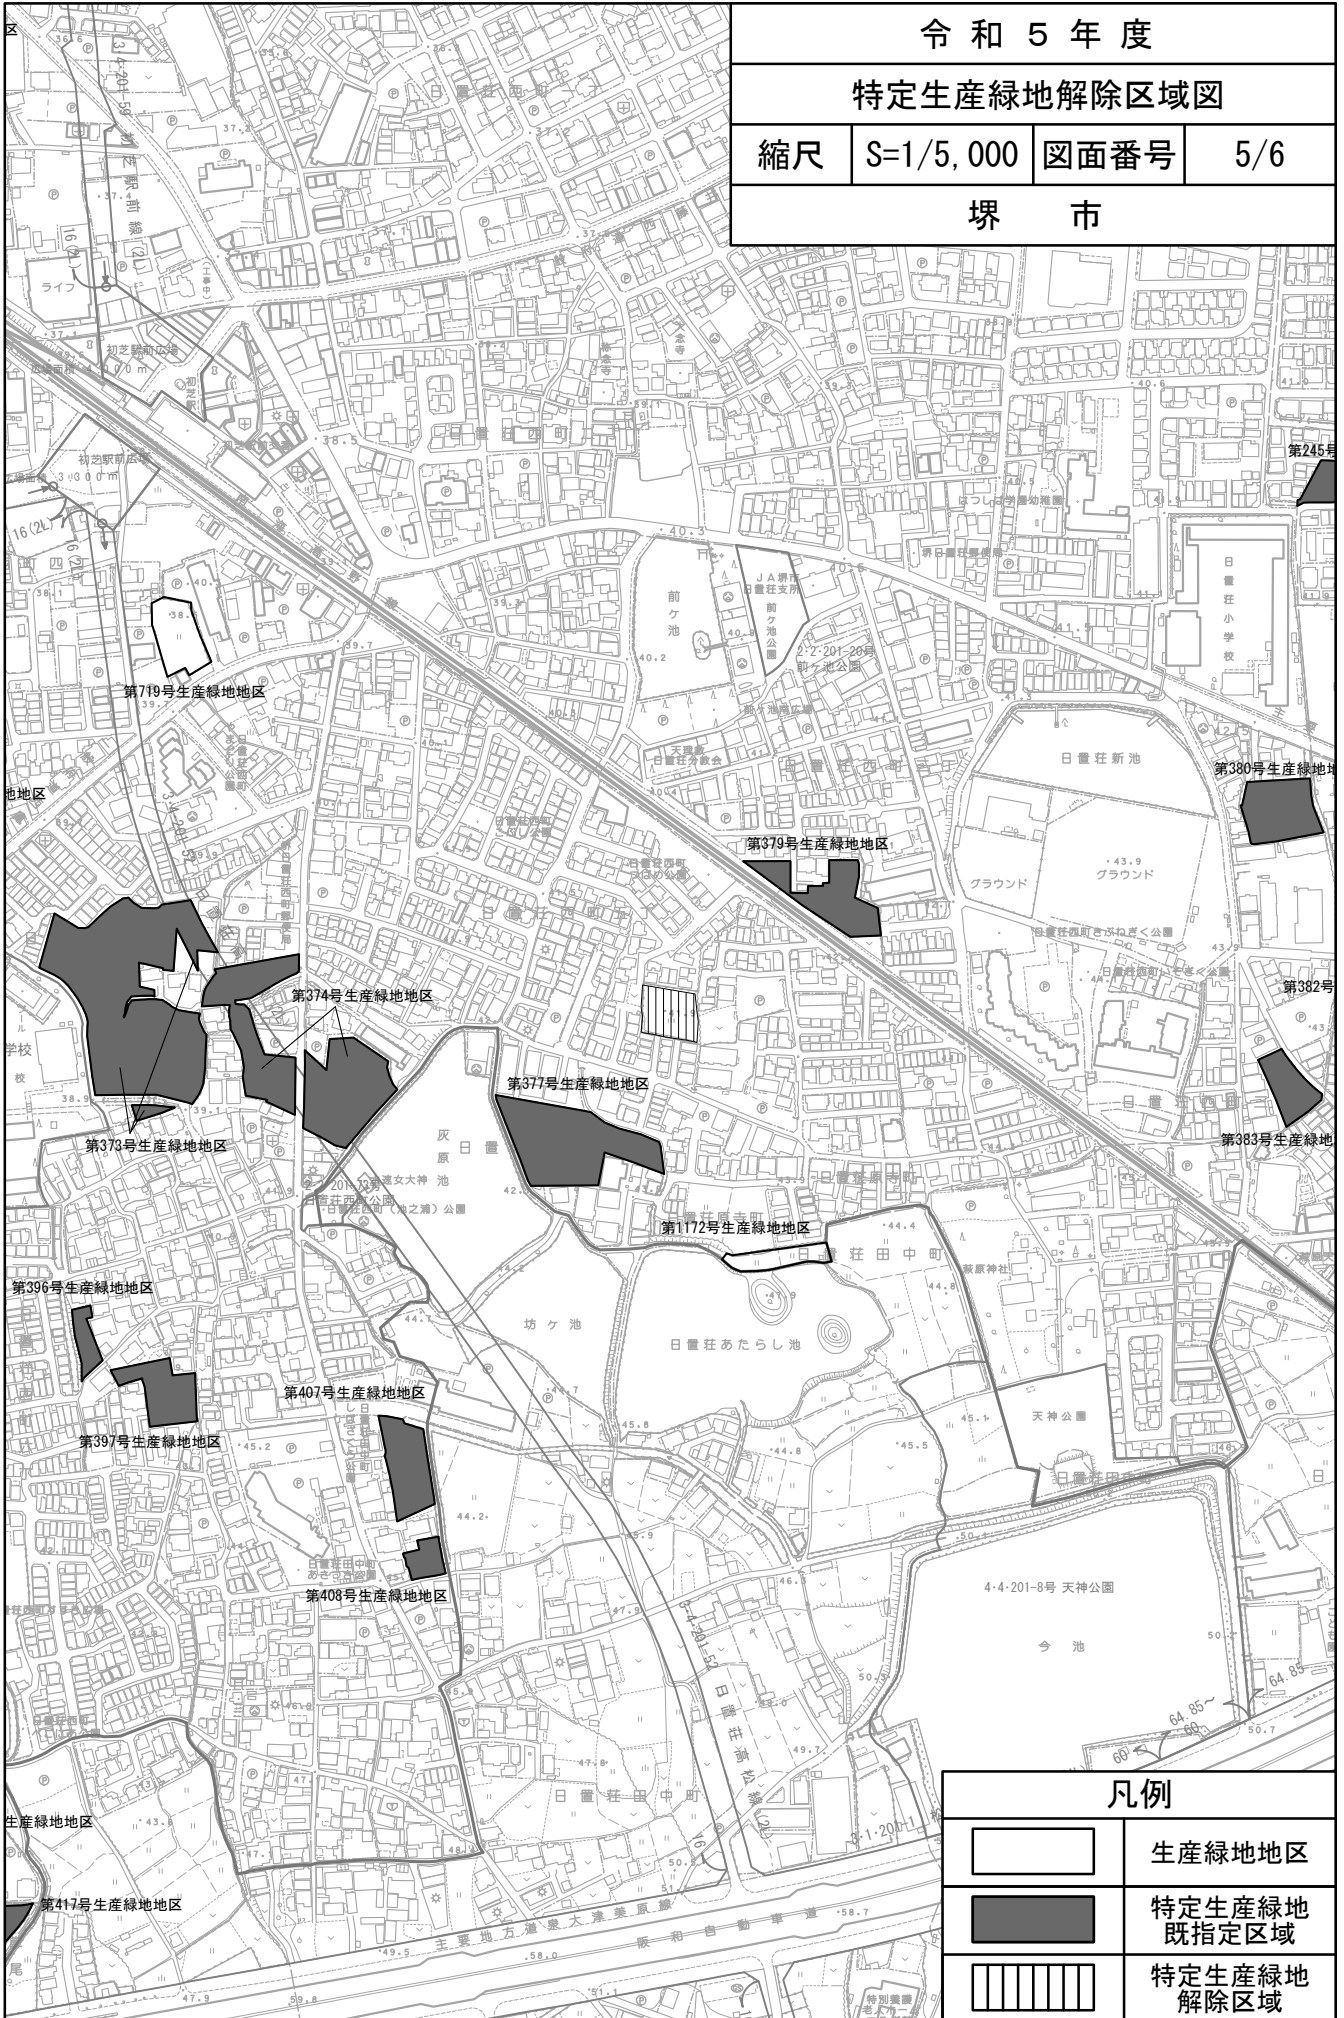

# 位置図

令和5年度

特定生産緑地解除区域図

縮尺 S=1/5,000 図面番号 1/6

堺市

凡例

	生産緑地地区
	特定生産緑地 既指定区域
	特定生産緑地 解除区域

令和5年度

堺市

凡例

	生産緑地地区
	特定生産緑地 既指定区域
	特定生産緑地 解除区域

令和5年度

特定生産緑地解除区域図

縮尺

S=1/5,000

図面番号

4/6

堺市

凡例

生産緑地地区

特定生産緑地  
既指定区域

特定生産緑地  
解除区域

令和5年度

特定生産緑地解除区域図

縮尺 S=1/5,000 図面番号 5/6

堺市

凡例

	生産緑地地区
	特定生産緑地既指定区域
	特定生産緑地解除区域

令和5年度

特定生産緑地解除区域図

縮尺 S=1/5,000 図面番号 6/6

堺市