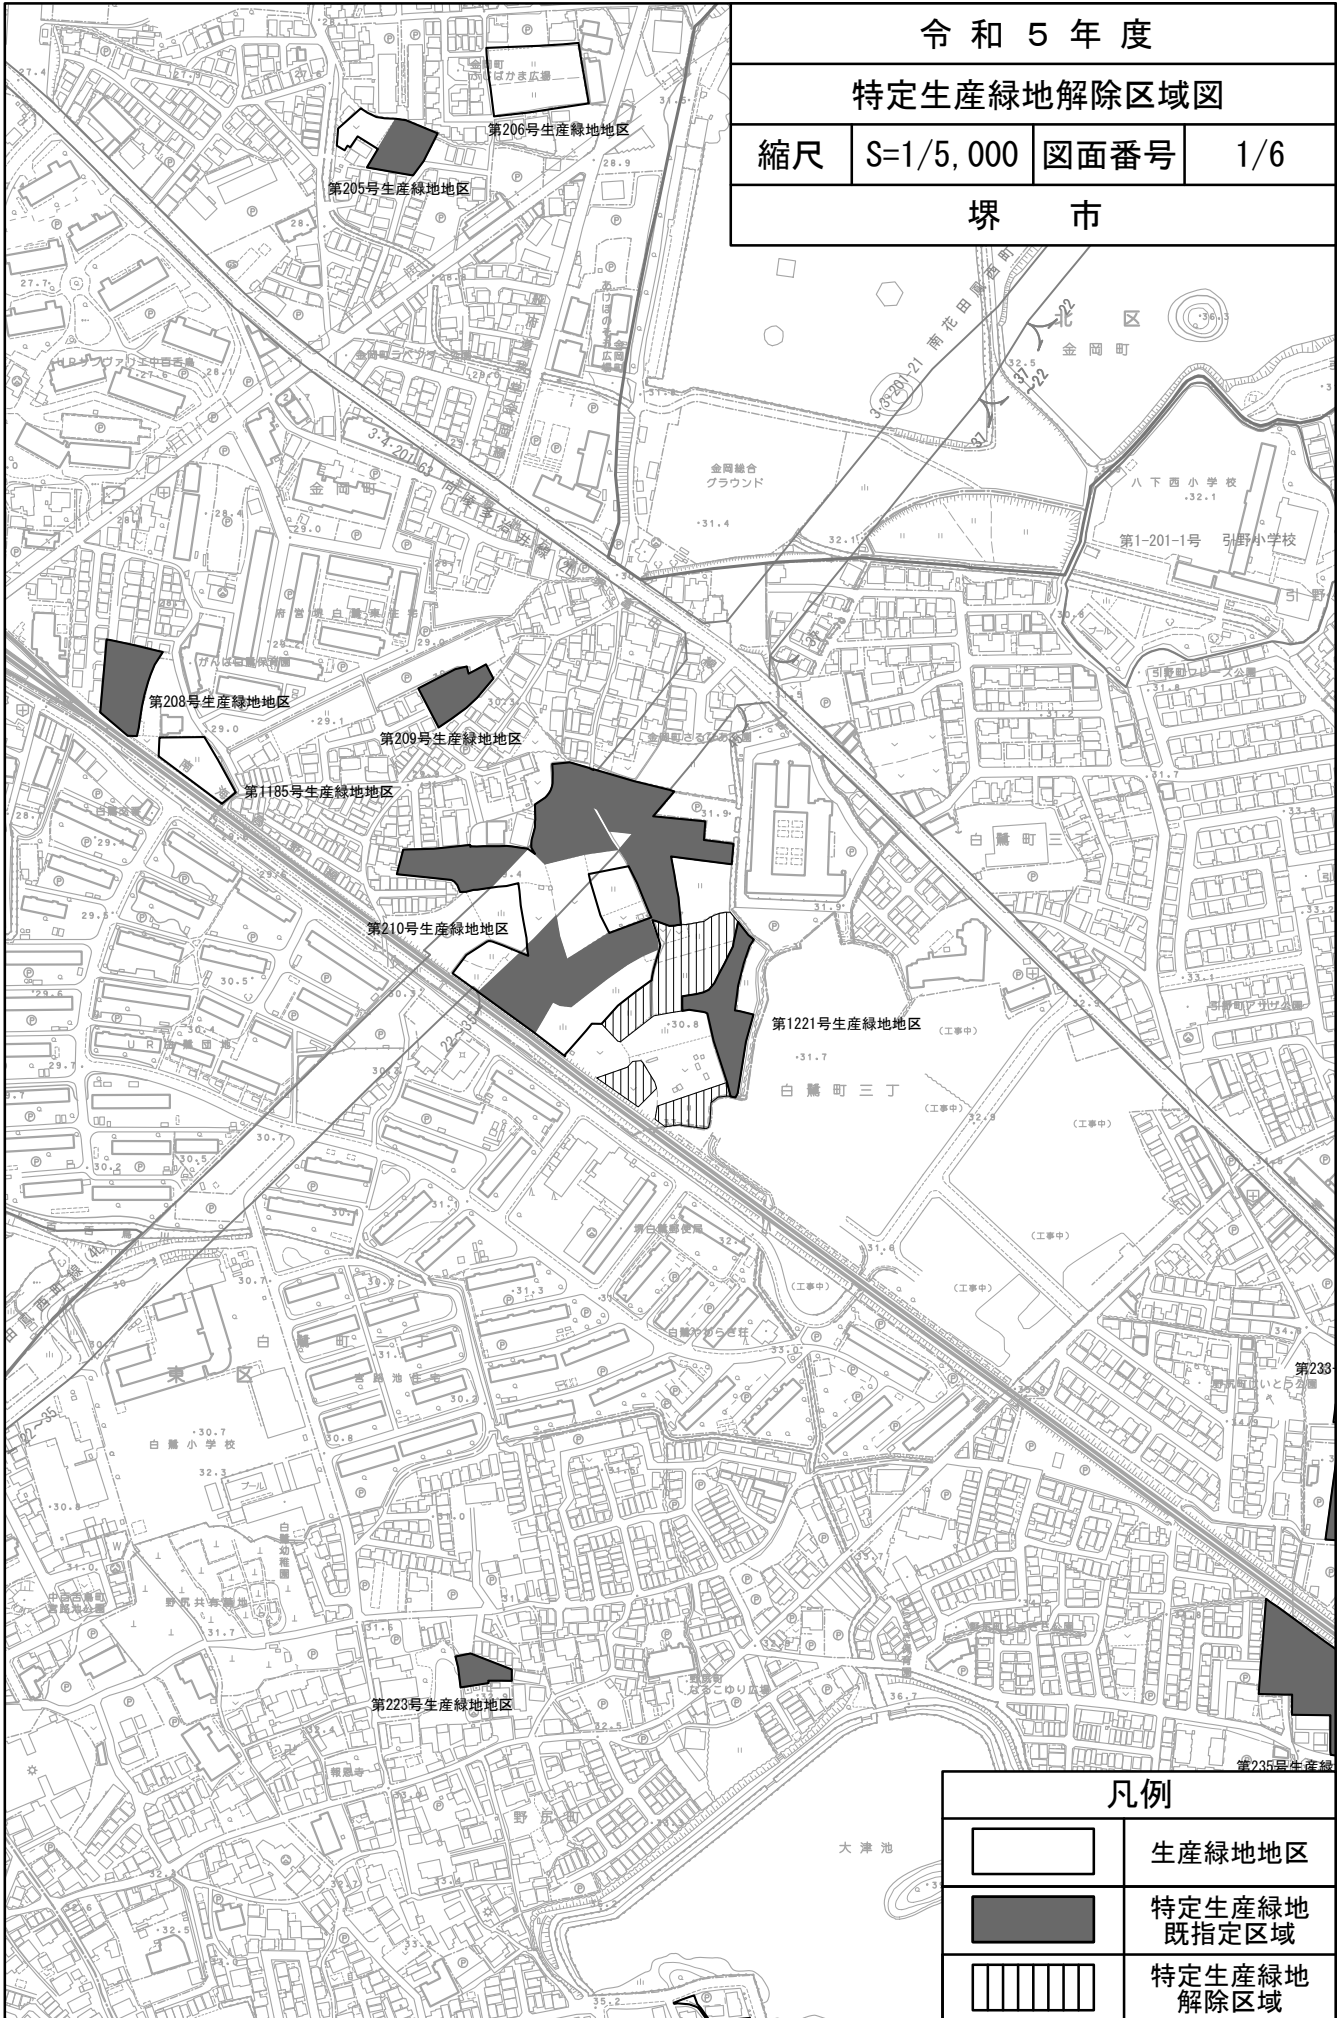

# 位置図

令和5年度

特定生産緑地解除区域図

縮尺 S=1/5,000 図面番号 1/6

堺市

凡例

	生産緑地地区
	特定生産緑地 既指定区域
	特定生産緑地 解除区域

令和5年度

特定生産緑地解除区域図

縮尺 S=1/5,000 図面番号 2/6

堺市

凡例

	生産緑地地区
	特定生産緑地既指定区域
	特定生産緑地解除区域

令和5年度

特定生産緑地解除区域図

縮尺 S=1/5,000 図面番号 3/6

堺市

凡例

	生産緑地地区
	特定生産緑地 既指定区域
	特定生産緑地 解除区域

令和5年度

特定生産緑地解除区域図

縮尺

S=1/5,000

図面番号

縮尺 S=1/5,000 図面番号 5/6

堺市

凡例

	生産緑地地区
	特定生産緑地既指定区域
	特定生産緑地解除区域

令和5年度

特定生産緑地解除区域図

縮尺 S=1/5,000 図面番号 6/6

堺市