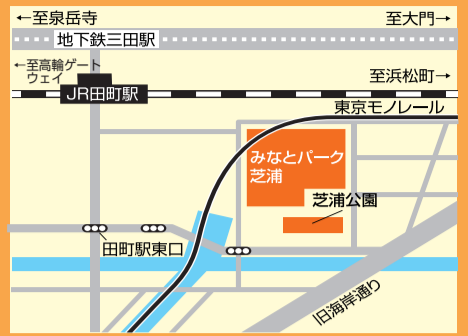

10/9

月・祝
MON
Holiday

10:00~16:30
開会式 9:15~
(雨天決行)

2023 みなと区民 スポーツ・体育祭

みんなとふれあい 広がるスポーツの輪

「みなと区民スポーツ・体育祭《スポーツまつり》」が、港区スポーツセンターをメインにみなとパーク芝浦一帯で開催されます。いろんなスポーツの体験コーナーや、射的、綱引きなどの楽しいイベントが盛りだくさん！ご家族、お友達と一緒にスポーツセンターでの秋の休日をお楽しみください！★のついているものが当日参加体験できます。見のついているものは、当日観覧のみできるプログラムです。🕒のついているものは、参加するのに上履きが必要です。スポーツまつり終了後、スポーツセンターは22時まで無料で利用できます。体育祭は、10月9日(月・祝)~11月24日(金)の期間、各会場で白熱した競技大会が繰り広げられる催しです。