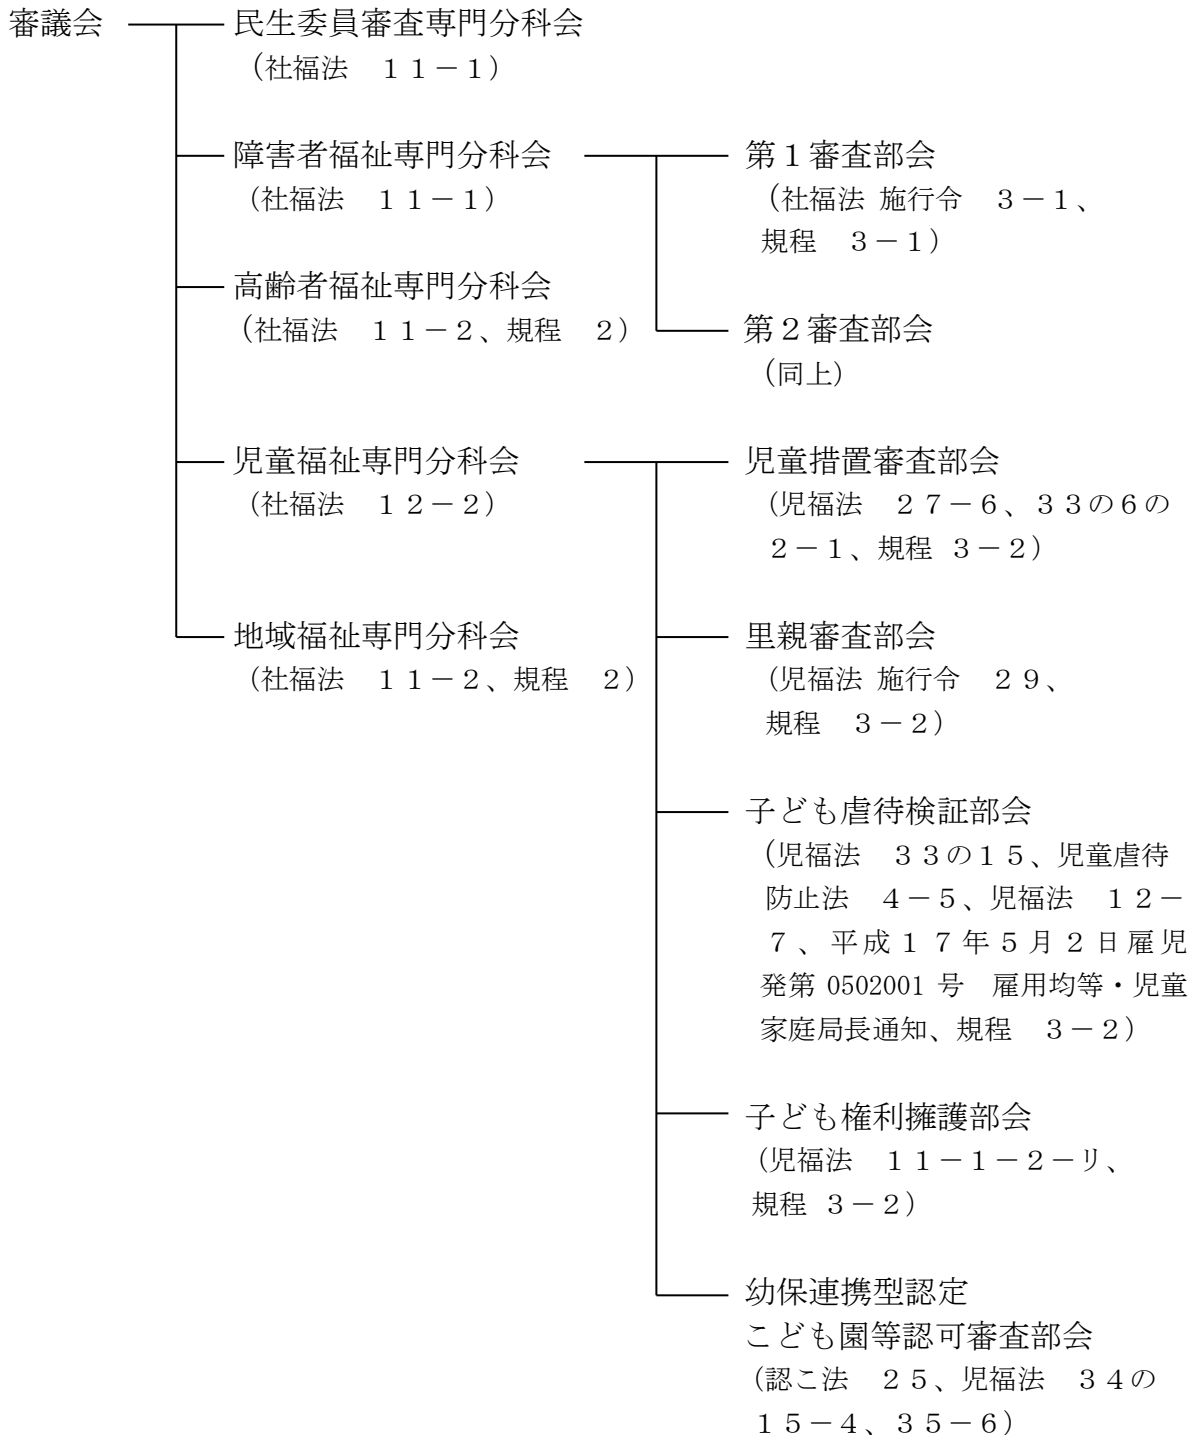

堺市社会福祉審議会組織図  
(参考)

堺市社会福祉審議会 (社福法 7-1、 条例)

- (注) 社福法……社会福祉法  
 身障法……身体障害者福祉法  
 児福法……児童福祉法  
 児童虐待防止法…児童虐待の防止等に関する法律  
 認こ法……就学前の子どもに関する教育、保育等の総合的な提供の推進に関する法律  
 規程……堺市社会福祉審議会規程  
 条例……堺市社会福祉審議会条例