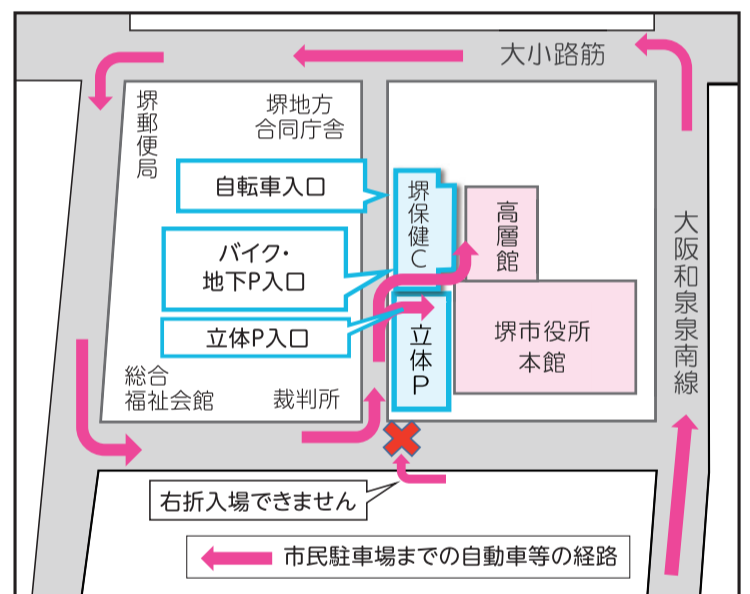

保育のお仕事相談DAY

◎日 時 毎月第2金曜日13~16時50分

◎場 所 さかいJOBステーション(堺市駅前 サンスクエア堺内)

◎相 談 1人30分程度

◎申 込 電話で同ステーション(7 0120-245108 FAX238-4605)へ。

保育の出張就職相談会

◎日 時 毎月第3火曜日10~15時

◎場 所 イオンモール堺北花田(北花田駅前)2階

●市役所敷地内に立体駐車場、駐輪場がオープン

10月11日、市役所本庁舎敷地内に立体駐車場、駐輪場(自転車・バイク)がオープンします。立体駐車場には、電気自動車用充電器が2基あり、無料で利用できます(駐車料金は必要)。

問 総務課(☎228-7010 FAX222-0536)

	立体駐車場 (新設)	地下駐車場 (既設)	駐輪場 (移設)	
開場時間	8時30分~21時			
収容台数	82台 (うち障害者専用枠6区画)	48台 (うち障害者専用枠3区画)	自転車172台	バイク25台
料金	30分 200円 (※1)		2時間まで無料 2~6時間200円 6~12時間300円 以降12時間ごと 100円(※2)	3時間まで200円 以降3時間ごと 200円 (※1)

※1 障害のある方(公共交通機関の利用が困難な方)などは無料
※2 市役所への用務が2時間を超える場合は所要時間分無料

立体駐車場から本庁舎や堺保健センターには、2階連絡通路から行き来できます。

●金婚のお祝いに記念撮影をしませんか

結婚50周年を迎えるご夫婦で申し込みいただいた方に、市長からのお祝い状と市内の協賛写真館で特典が受けられるクーポン券を贈ります。

利用できる店舗や特典内容は、11月下旬に郵送するクーポン券に同封の案内参照。10月中旬から市ホームページでもご覧になれます。