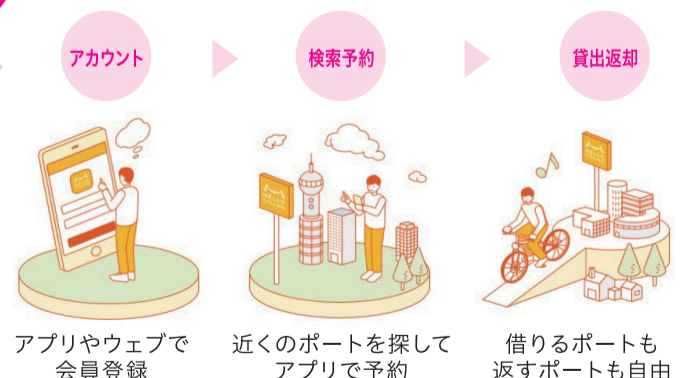

※1 障害のある方(公共交通機関の利用が困難な方)などは無料
※2 市役所への用務が2時間を超える場合は所要時間分無料

立体駐車場から本庁舎や堺保健センターには、2階連絡通路から行き来できます。

●金婚のお祝いに記念撮影をしませんか

結婚50周年を迎えるご夫婦で申し込みいただいた方に、市長からのお祝い状と市内の協賛写真館で特典が受けられるクーポン券を贈ります。

利用できる店舗や特典内容は、11月下旬に郵送するクーポン券に同封の案内参照。10月中旬から市ホームページでもご覧になれます。

◎対 象 9月1日現在市内在住で、昭和46年12月31日までに結婚し、堺市(旧美原町を含む)から金婚の祝いを受けたことのない方。夫婦のどちらかが市外の施設に入所している方などや、事実婚の方も含む。

◎申 込 長寿支援課、区役所地域福祉課にある届出書で(市ホームページにも掲載)。

◎受 付 10月1~31日(消印有効)

問 長寿支援課(☎228-8347 FAX228-8918)

●シェアサイクルのポートを拡充!

電動アシスト付き自転車の
サイクルポートを続々増設!

◎新たに14カ所設置 ◎市内に合計78カ所

より使いやすくなったシェアサイクルを、日ごろの通勤や通学、観光、ビジネスなどにぜひご利用ください。詳しくは市ホームページ(QRコード)参照▶

問 自転車企画推進課(☎228-7636 FAX228-0220)