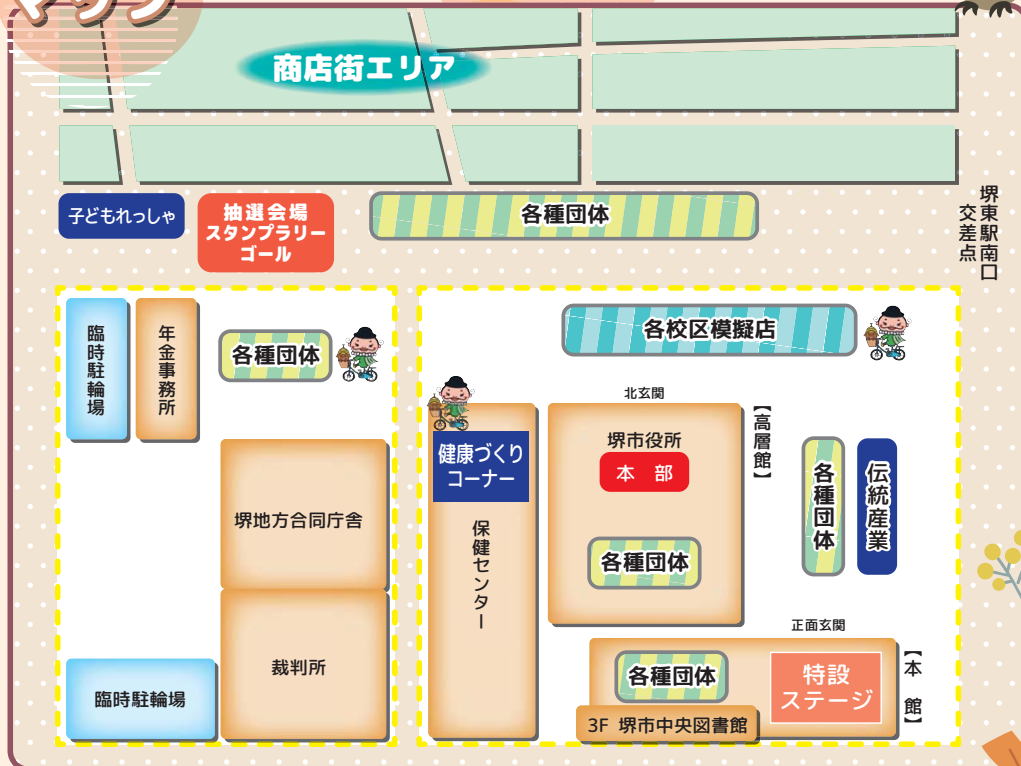

第 20 回堺区ふれあいまつりを開催します

堺市堺区では、堺区を中心とした住民相互の交流と連帯を深め、郷土愛を醸成し、堺区の魅力を発信することを目的として、「第 20 回堺区ふれあいまつり」を開催します。

会場では各校区による趣向を凝らした模擬店や特設ステージでのプログラム等を行います。

1 日時 令和 5 年 11 月 19 日（日）午前 10 時～午後 3 時

（大小路シンボルロード会場は午後 2 時 30 分まで）

協力 堺東商店街連合会

会場MAP

お知らせ

9:30~15:00まで大小路シンボルロードで
交通規制を実施します。
市役所駐車場は11/18・11/19の終日ご利用できません。
※ご来場の際は公共交通機関をご利用ください。会場付近は全面駐車禁止です。

問合せ先

堺区ふれあい事業実行委員会 (堺区役所自治推進課内)

TEL 072-228-7082 FAX 072-228-7844

ステージプログラム

本館 1階 特設ステージ

出演時間は前後する場合があります。

午前の部

- 9:50 堺市消防音楽隊によるウェルカム演奏
- 10:00 オープニングセレモニー・堺市消防音楽隊
- 10:50 浅香山 浅香山校区 Dance studio M'ndW(キッズダンス)
- 11:10 三宝 鶴の会(新舞踊)
- 11:35 安井 Happy Street Boys(楽器演奏)
- 11:55 湊西 河内音頭「西組」(河内音頭)

午後の部

- 12:40 英彰 英彰 Dance School(キッズダンス)
 - 13:00 大仙 大仙民踊同好会(新舞踊)
 - 13:20 市 堺・市扇雀(すずめ踊り)
 - 13:45 榎 公益社団法人関西詩吟文化協会 快川吟詠会(詩吟)
 - 14:05 錦綾 錦綾女性団体たちバナ会(新舞踊)
 - 14:30 三国丘 堺太鼓(和太鼓)
- 閉会

会場マップ

スタンプラリーポイント

堺東駅南口
交差点