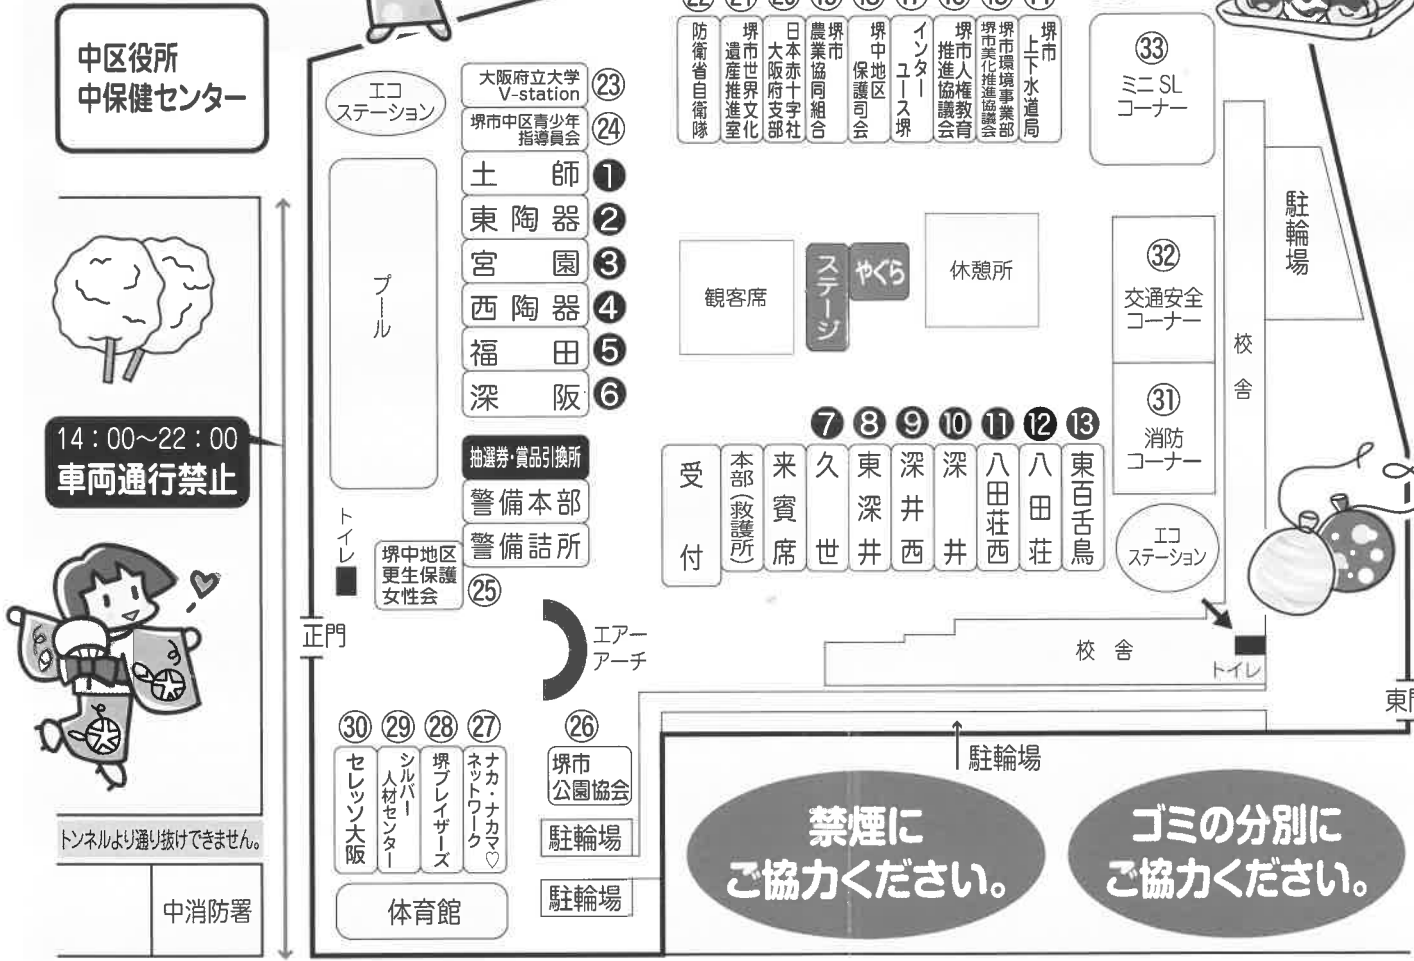

深井中学校 会場

14:30~21:00 開催

イベントプログラム

第1部

- 14:30 第1部開会宣言
- 14:40 FBFバンド2019 (精華高校吹奏楽部・深井中学校吹奏楽部)
- 15:15 LINK 絆
- 15:30 大阪商業大学堺高等学校 女子ダンス部
- 15:45 わかばダンス
- 16:00 堺 陶器連
- 16:15 大阪府立東百舌鳥高等学校 ダンス部
- 16:30 堺市消防音楽隊
- 17:00 お楽しみ抽選会
- 18:00 盆踊り (子どもの部) 一休さん・アラレちゃん音頭

第2部

- 18:30 第2部開会セレモニー
- 18:45 盆踊り (大人の部) 秋月会/河内音頭、江州音頭
- 20:55 閉会セレモニー

	賞品	本数
特賞	コードレス掃除機	1本
1等	美顔スチーマー	3本
2等	食事券	3本
3等	お米	15本
4等	QUOカード	40本
5等	図書カード	20本
健康賞	選べるギフト	5本

注意
抽選引換券は14:30~16:30までに抽選券引換所で抽選券と引き換えてください。賞品の引換は当日20:00までです。特賞につきましては、抽選時に当選者がおられない場合は再抽選となります。抽選券の引き換えは **お一人様1枚** とします。

会場マップ

14:00~22:00 車両通行禁止

トンネルより通り抜けできません。

中消防署

校区模擬店メニュー [14:30~21:00]

- ① 土師 スーパーボールすくい
- ② 東陶器 アイスクリーム / チュロス
- ③ 宮園 かき氷
- ④ 西陶器 冷やしわらび餅 / ビール・ジュース類
- ⑤ 福田 かき氷 / タマゴせんべい
- ⑥ 深阪 串フランクフルト / ビール・ジュース類
- ⑦ 久世 子ども向け当てもの
- ⑧ 東深井 焼きとうもろこし
- ⑨ 深井西 串フランクフルト / ヨーヨー吊り
- ⑩ 深井 焼きそば
- ⑪ 八田荘西 アイスクリン / アメリカンドッグ
- ⑫ 八田荘 ビール・ジュース類
- ⑬ 東百舌鳥 やきとり / ポテトフライ
ミニ冷やしうどん / かき氷

中保健センター 会場

13:00~16:00 開催 場所: 中区役所 4階

健康フェスタ

- ① スタンプラリー
- ② 体力チェックコーナー
- ③ 中区自主グループ活動紹介と体験コーナー (1階)
 - ・ウォーキンググループ
 - ・中8020メイト会
 - ・堺コッカラ体操グループ
 - ・太極拳グループ・歩み会
- ④ 食生活診断コーナー
 - ・フードモデルを使った食育体験と食事診断
- ⑤ 食品カード釣りコーナー
- ⑥ チャレンジ親子クッキング (中華まんづくり)
 - 1回目 13:30~ 2回目 15:00~ (事前予約制 各回12組)
 - 対象: 4歳以上の未就学児とその保護者 (兄弟の参加は可)
- ⑦ 医師・薬剤師による健康相談コーナー
- ⑧ 絵本の読み聞かせと手づくりおもちゃコーナー
- ⑨ アルコールパッチテストコーナー
 - ・お酒の体質チェックと相談
- ⑩ こころの健康リーフレットコーナー
- ⑪ 今からできる防災対策コーナー
 - ・災害への備え
- ⑫ 歯と口の健康コーナー
 - ・歯磨き圧チェック
 - ・歯と口の啓発パネル展示
 - ・口腔ケアグッズ展示
- ⑬ 転倒予防コーナー
- ⑭ 食中毒予防コーナー
- ⑮ 薬物乱用防止啓発コーナー