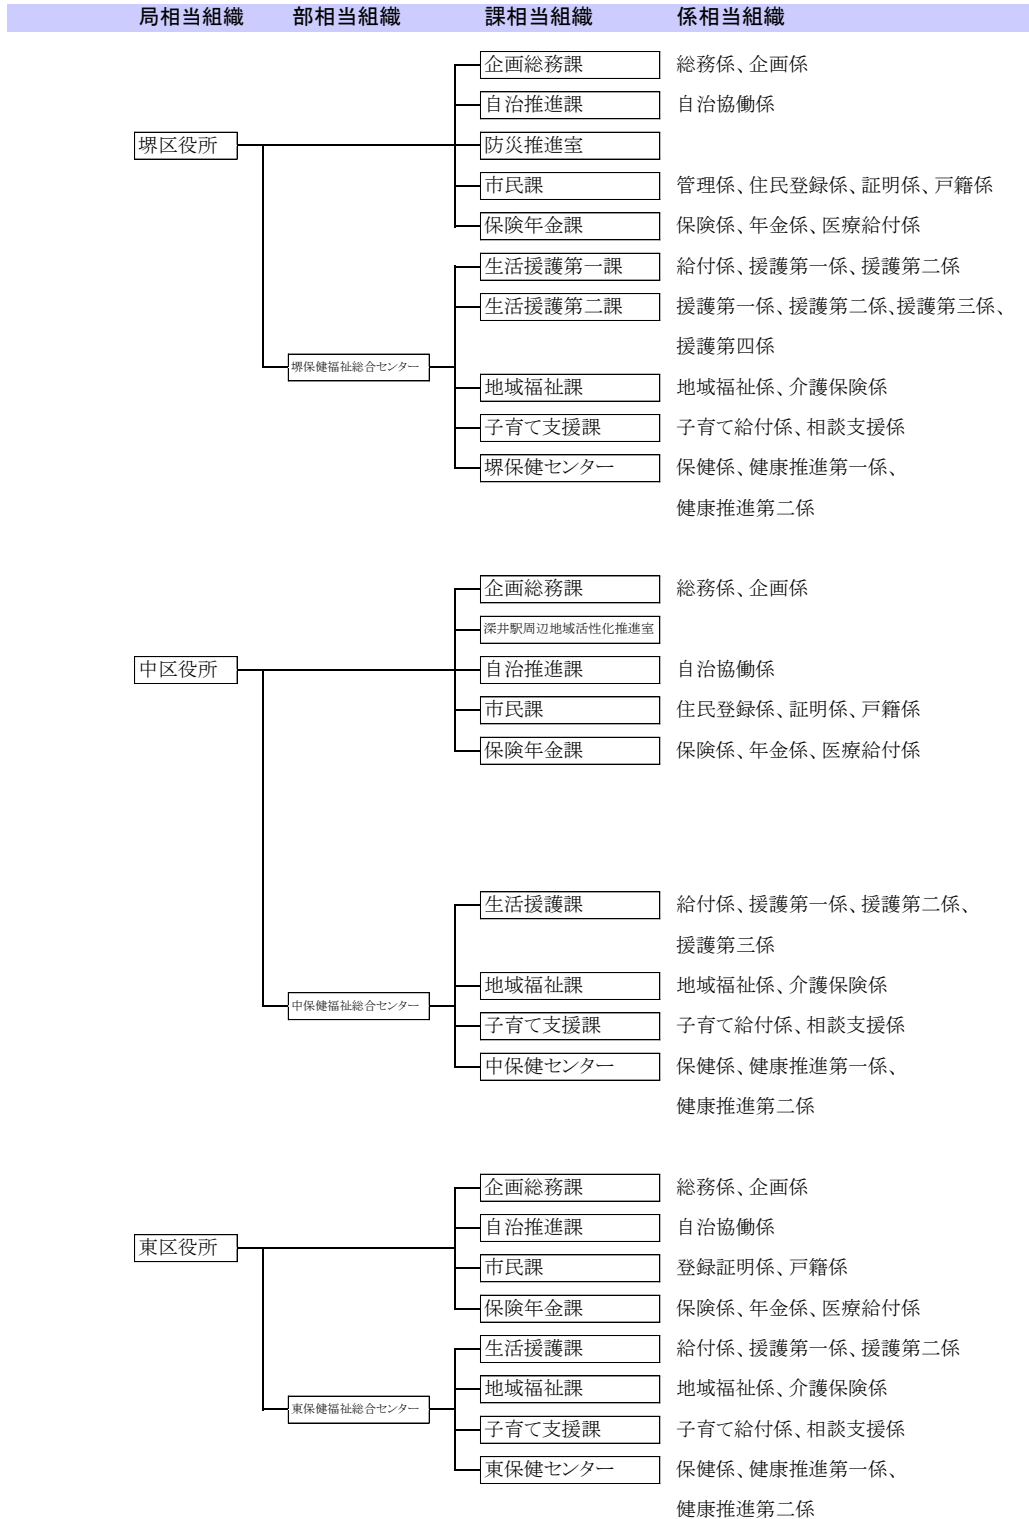

(2) 区役所行政機構

令和5年4月1日現在

局相当組織 部相当組織 課相当組織 係相当組織