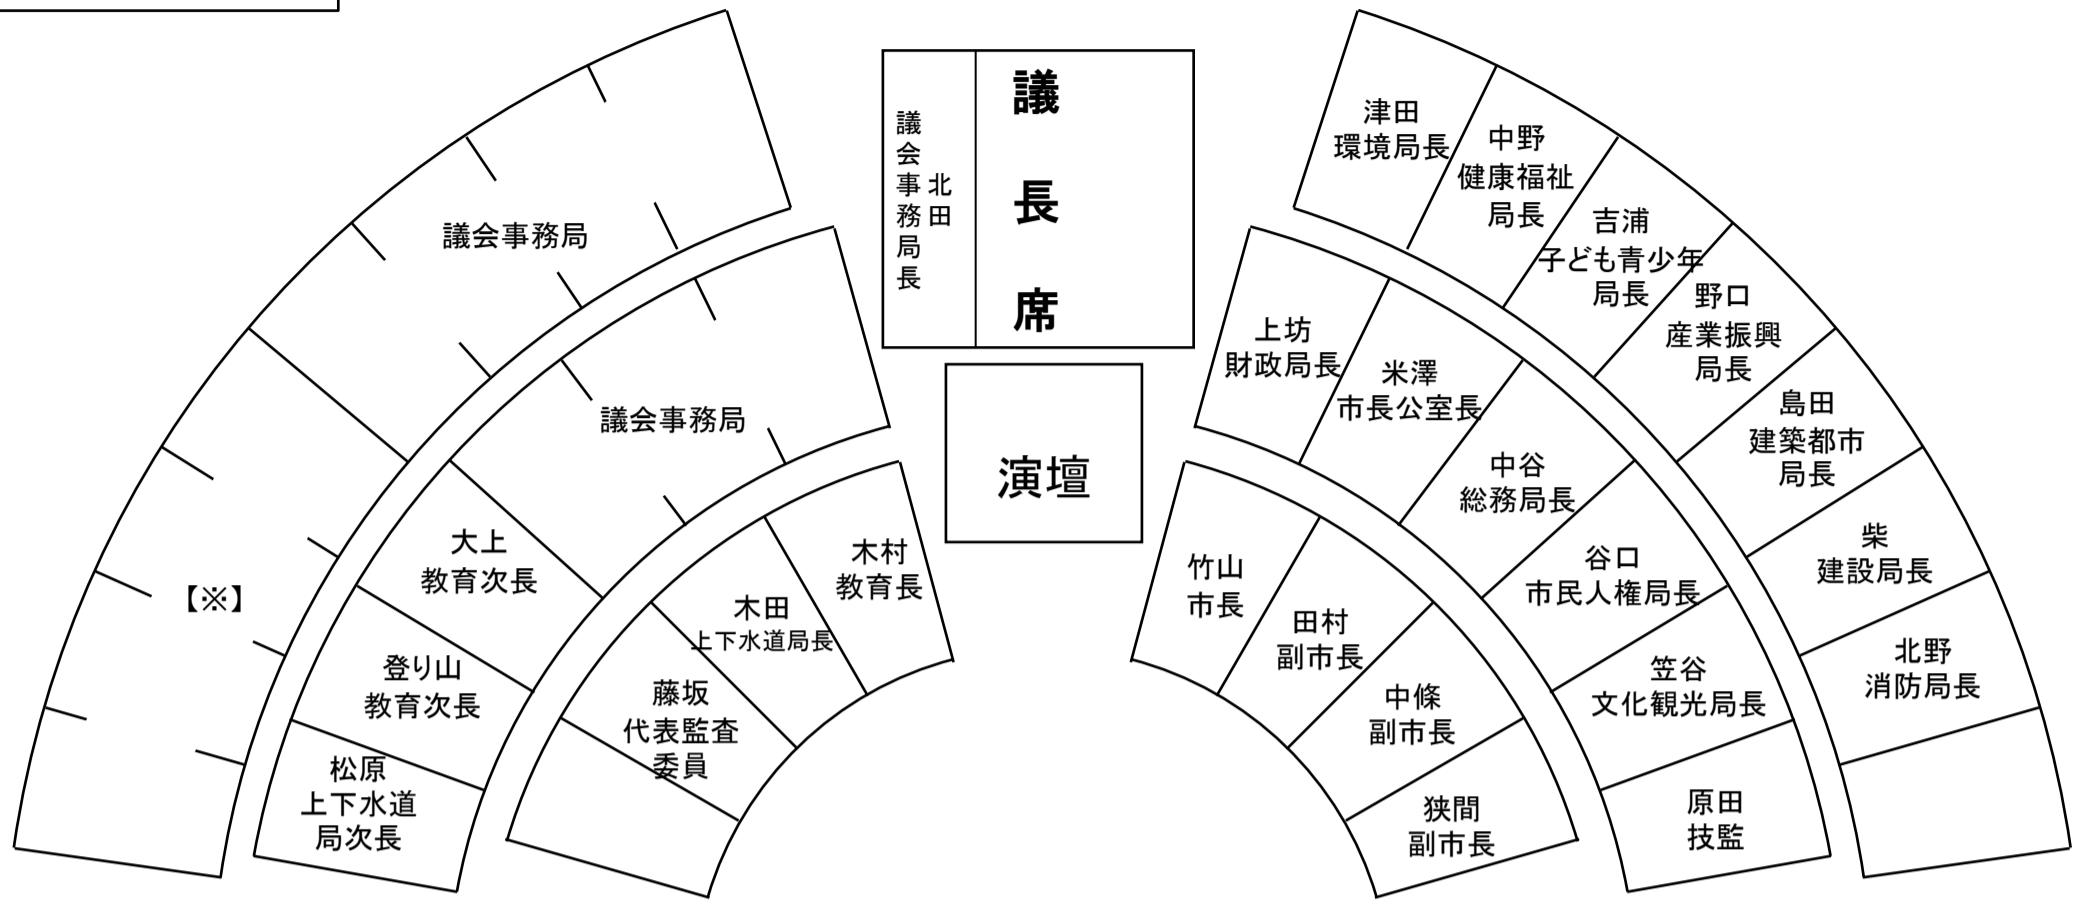

本会議場 配席図

**日本共産党
堺市議会議員団**

【※】の席については、市長公室政策調整監、危機管理監、各区長、会計管理者、選挙管理委員会事務局長、監査委員事務局長、農業委員会事務局長、人事委員会事務局長などが、質問通告がある場合に限り、本会議に出席し答弁します。

※会議により、執行機関の出席者は変更する場合があります。

《氏名の表記について》JISコードにない漢字は一番近い字で代用しています。