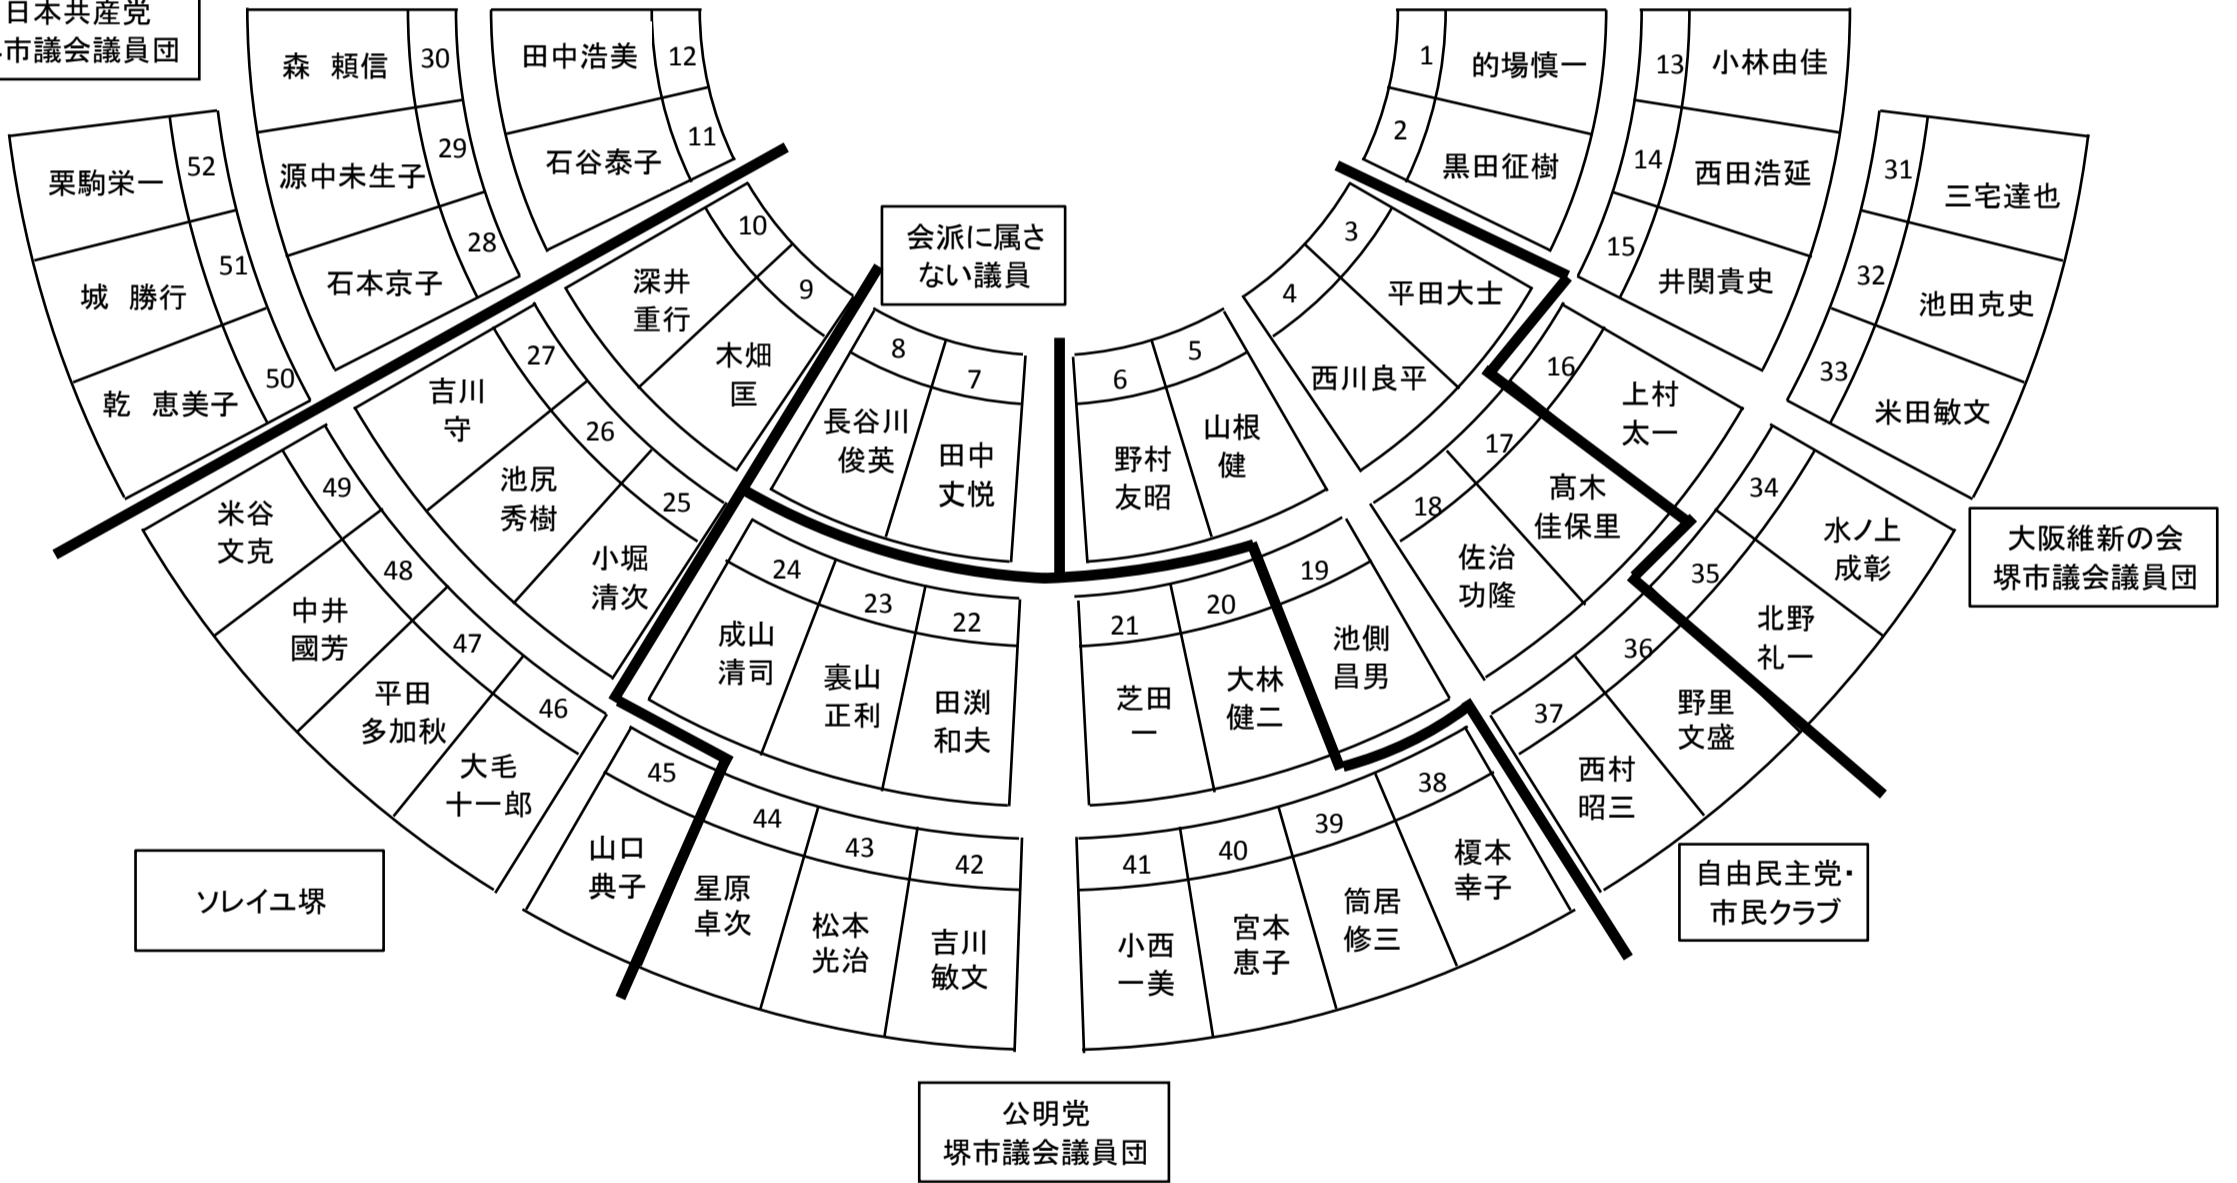

本会議場 配席図

**日本共産党
堺市議会議員団**

【※】の席については、市長公室政策調整監、危機管理監、各区長、会計管理者、選挙管理委員会事務局長、監査委員事務局長、農業委員会事務局長、人事委員会事務局長などが、質問通告がある場合に限り、本会議に出席し答弁します。

※会議により、執行機関の出席者は変更する場合があります。

《氏名の表記について》JISコードにない漢字は一番近い字で代用しています。