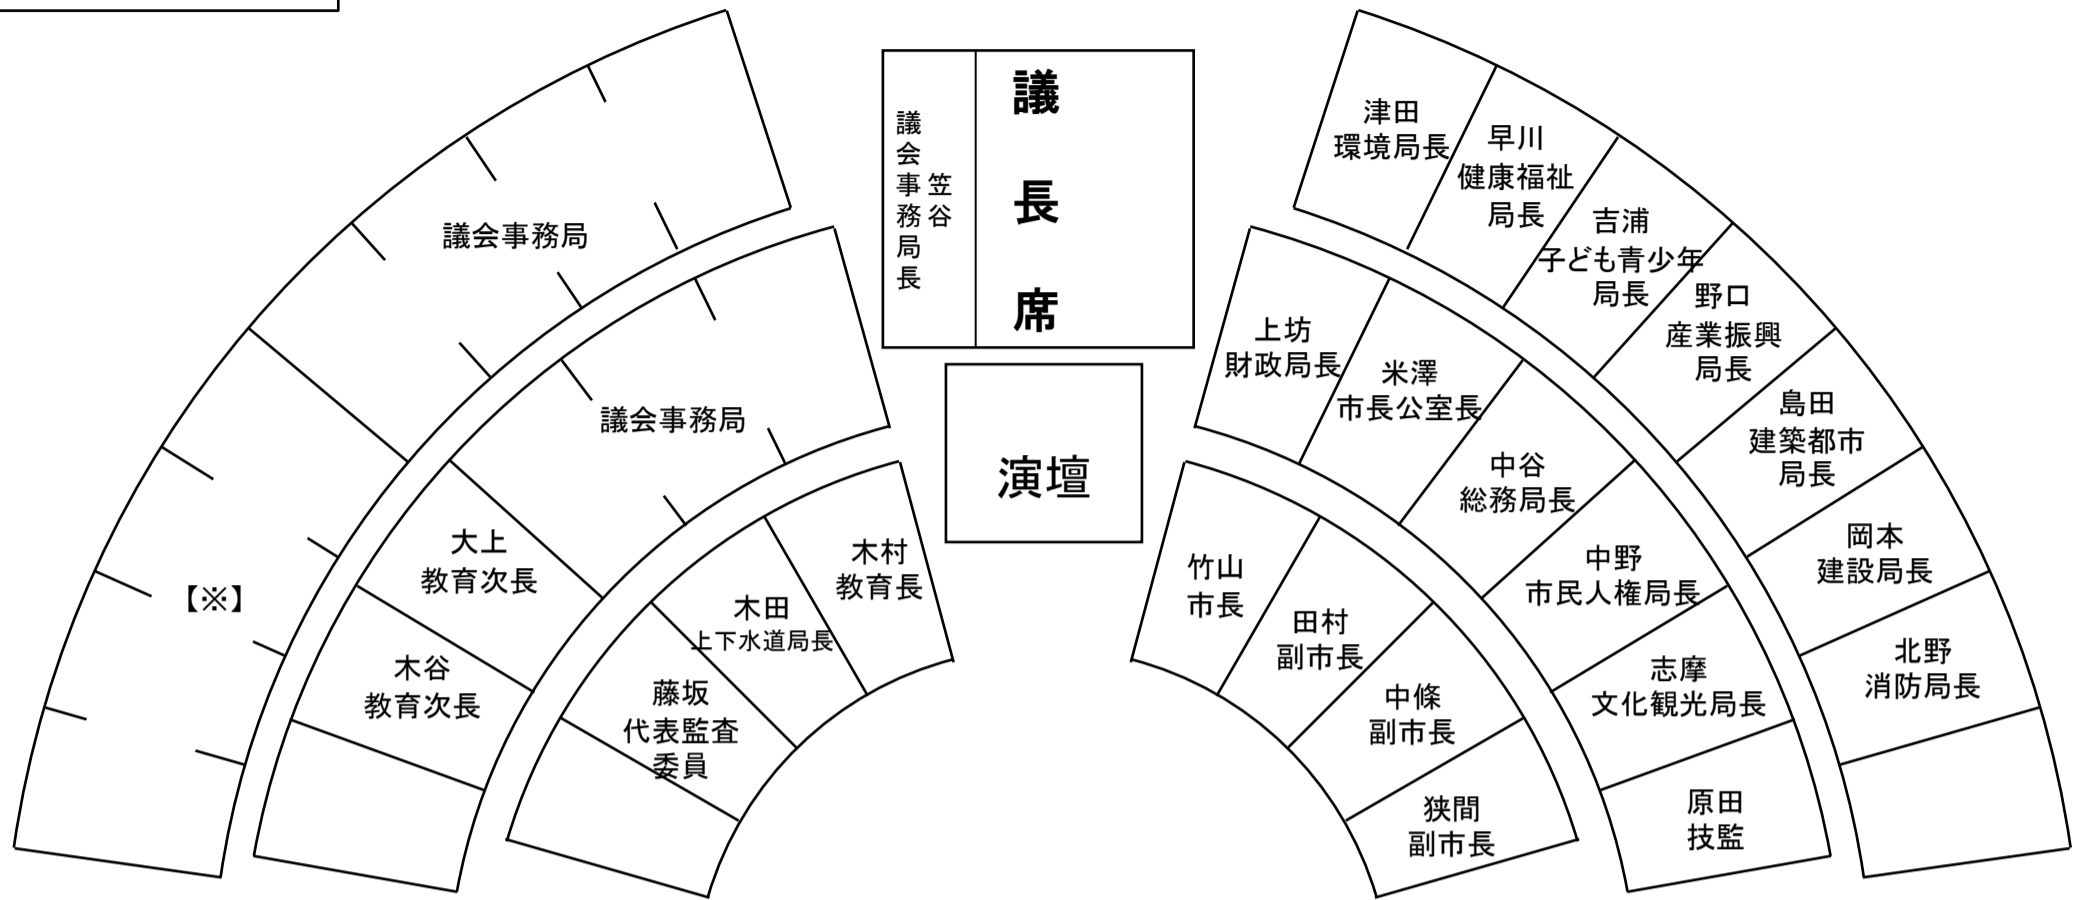

本会議場 配席図

**日本共産党
堺市議会議員団**

【※】の席については、市長公室政策調整監、危機管理監、各区長、上下水道局理事、会計管理者、選挙管理委員会事務局長、監査委員事務局長、農業委員会事務局長、人事委員会事務局長などが、質問通告がある場合に限り、本会議に出席し答弁します。

※会議により、執行機関の出席者は変更する場合があります。

《氏名の表記について》JISコードにない漢字は一番近い字で代用しています。