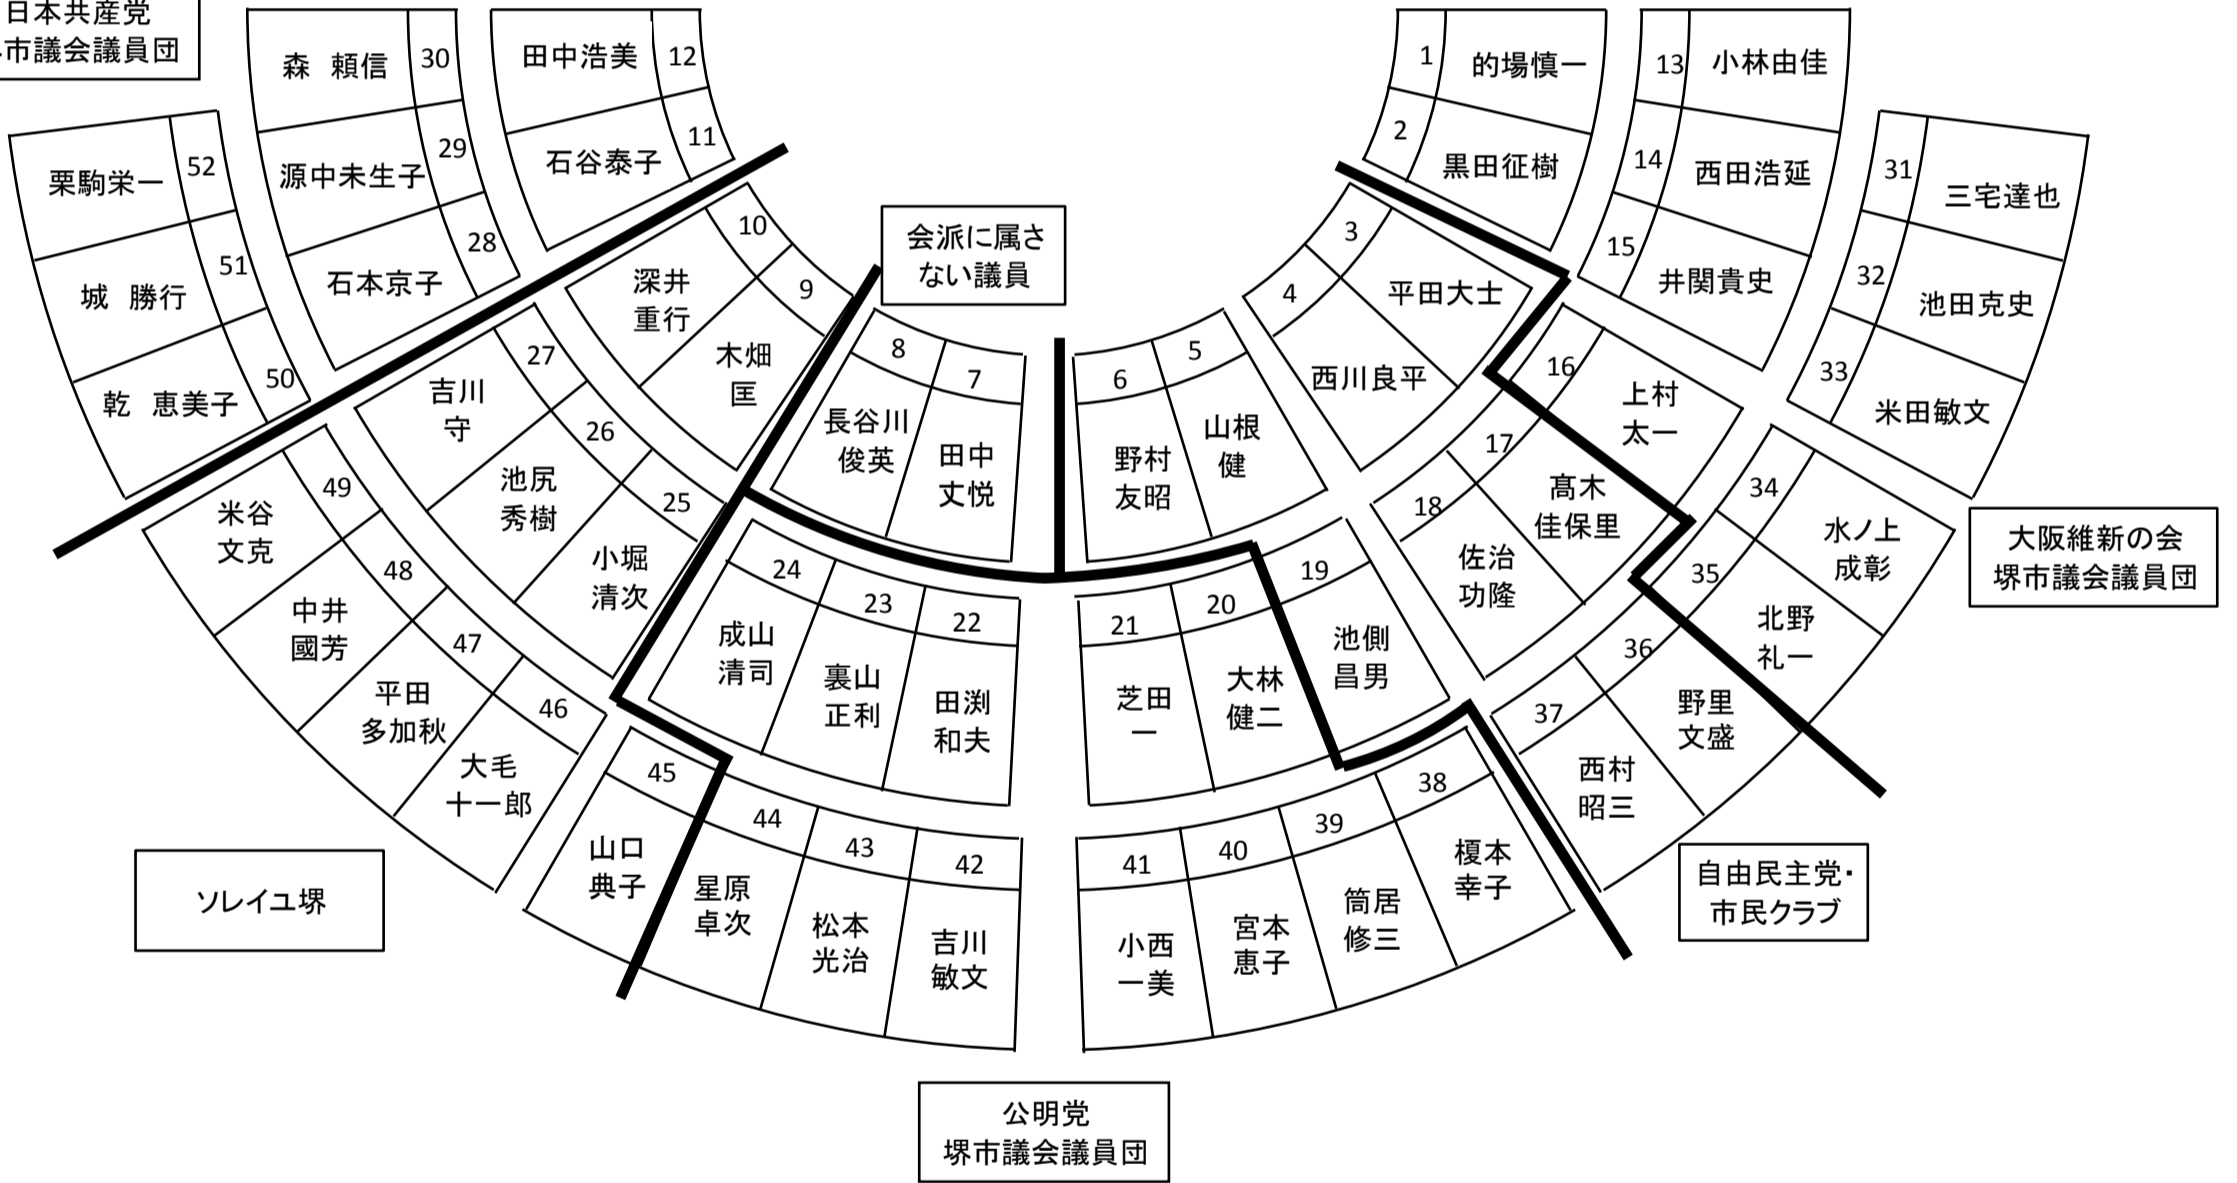

本会議場 配席図

**日本共産党
堺市議会議員団**

【※】の席については、市長公室政策調整監、危機管理監、各区長、上下水道局理事、会計管理者、選挙管理委員会事務局長、監査委員事務局長、農業委員会事務局長、人事委員会事務局長などが、質問通告がある場合に限り、本会議に出席し答弁します。

※会議により、執行機関の出席者は変更する場合があります。

《氏名の表記について》JISコードにない漢字は一番近い字で代用しています。