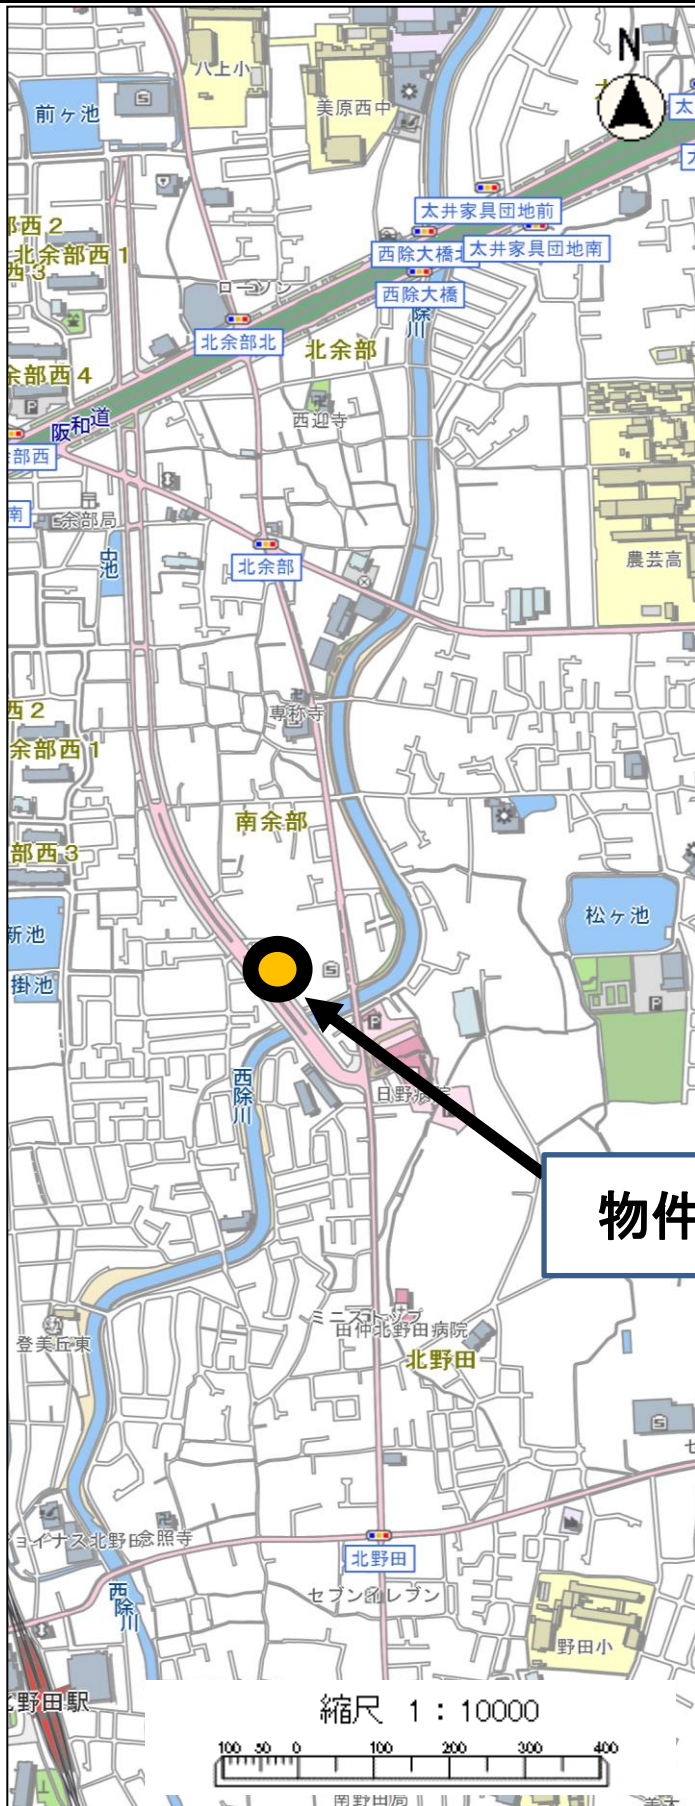

# 物件所在地 (地番: 美原区南余部217-1外8筆)

物件位置