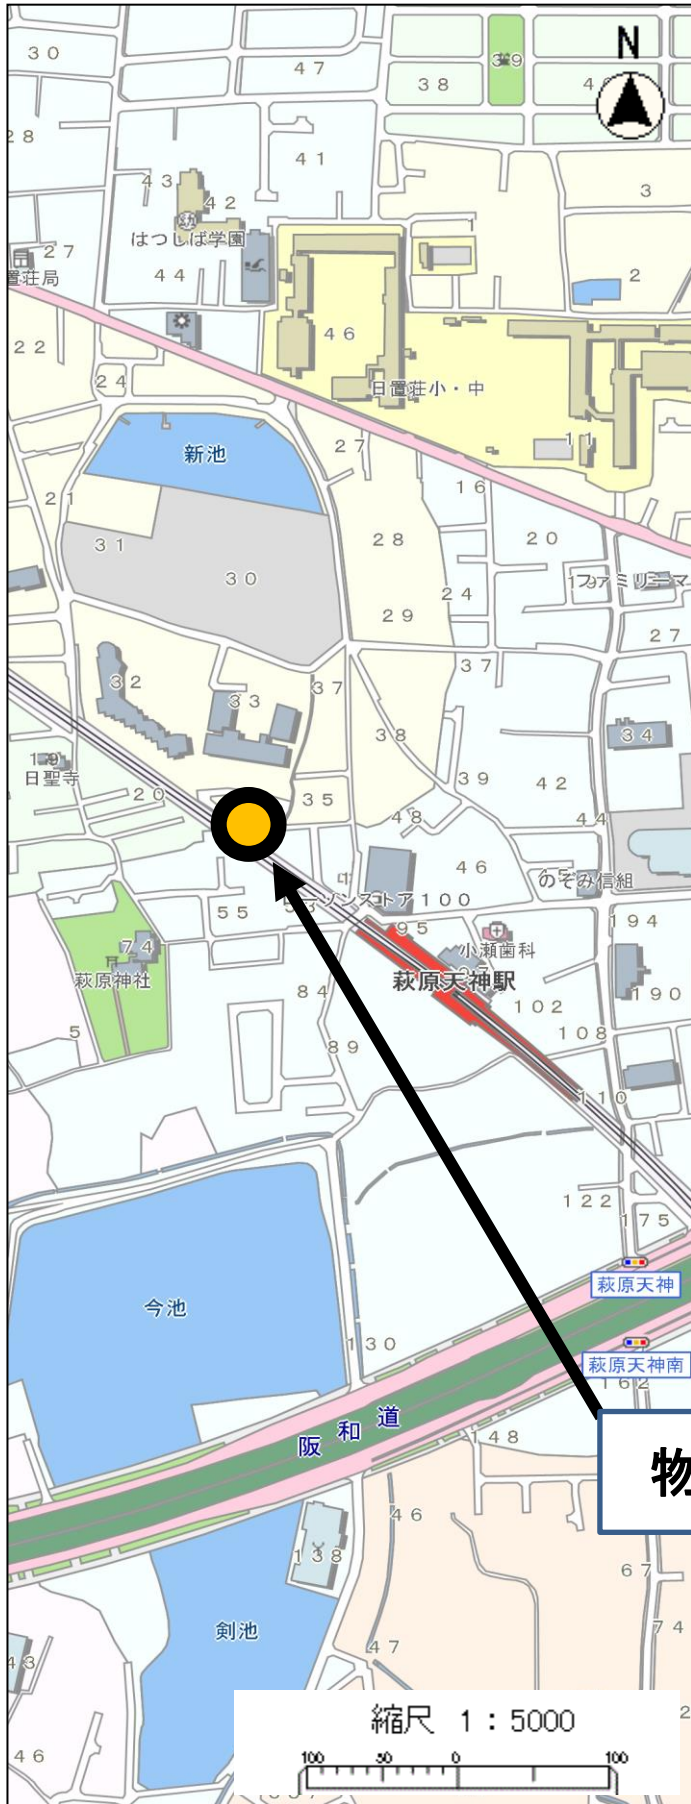

物件所在地 (地番: 東区日置荘西町3丁204-3外1筆)

(C) IncrementP (C) PASCO

物件位置