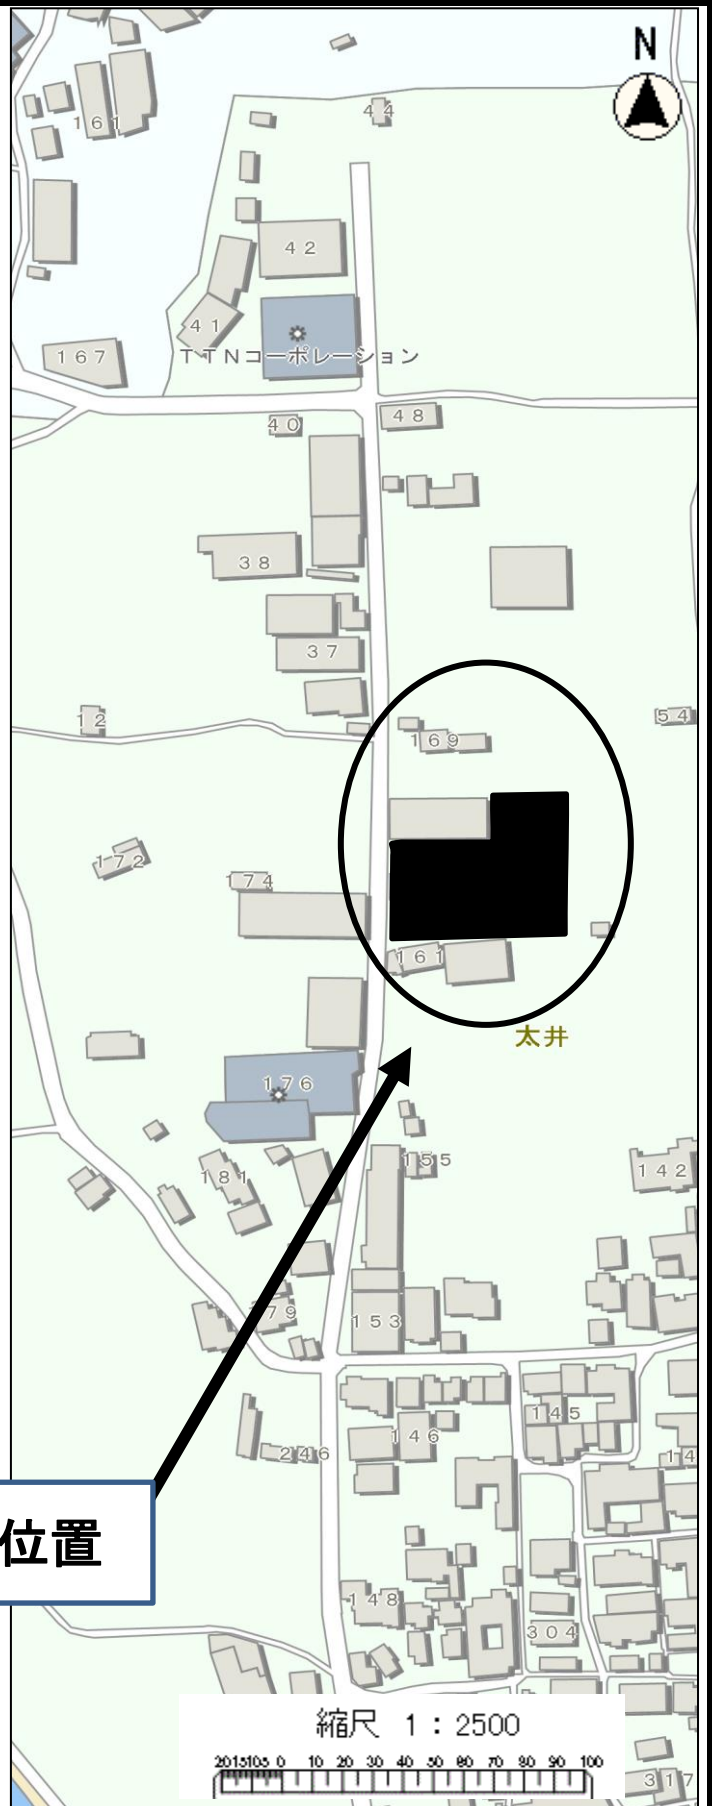

# 物件所在地 (地番:美原区太井166-1)

物件位置