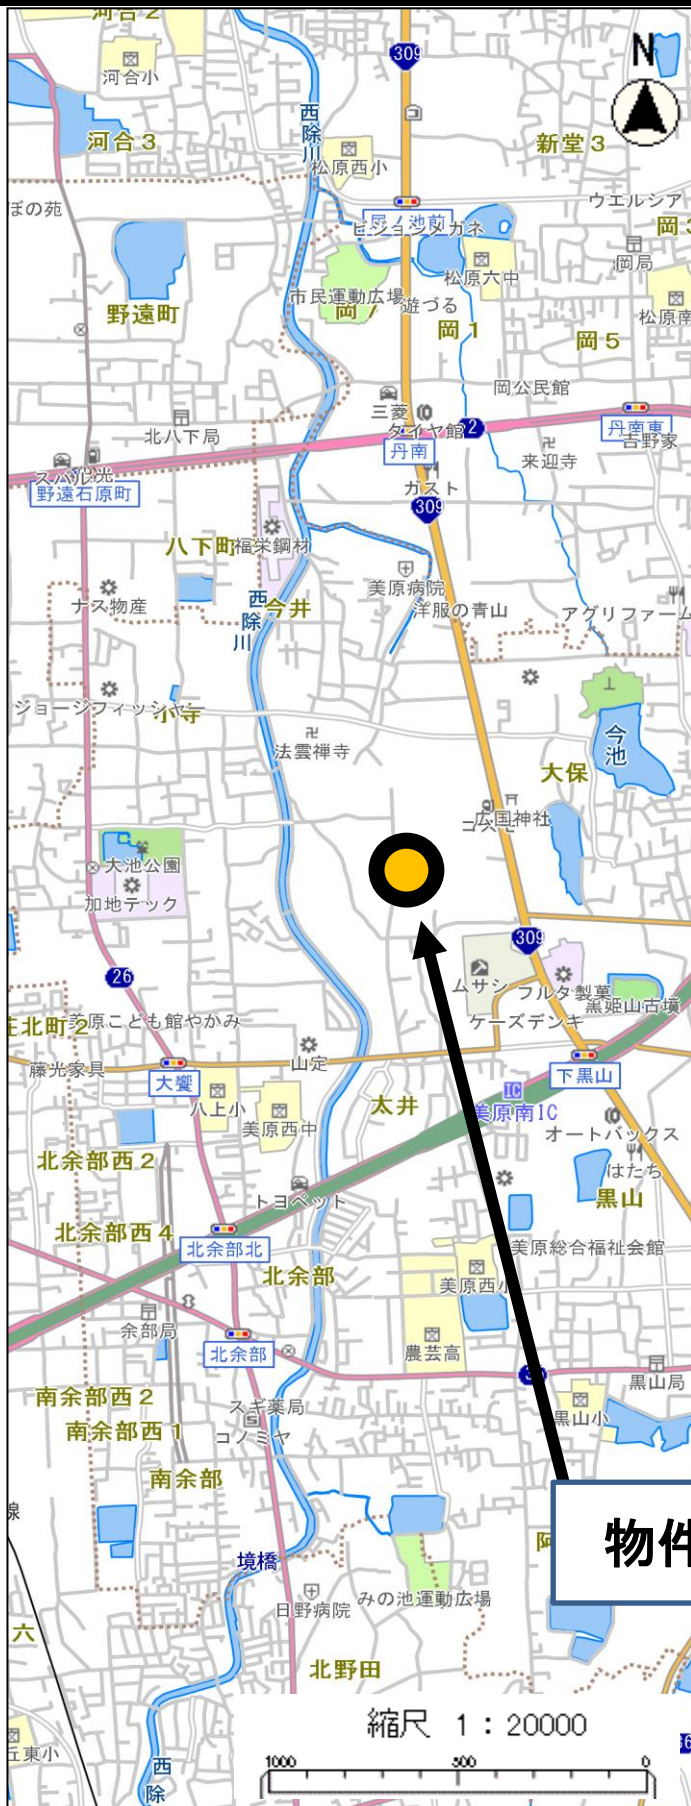

# 物件所在地 (地番:美原区太井166-1)

物件位置