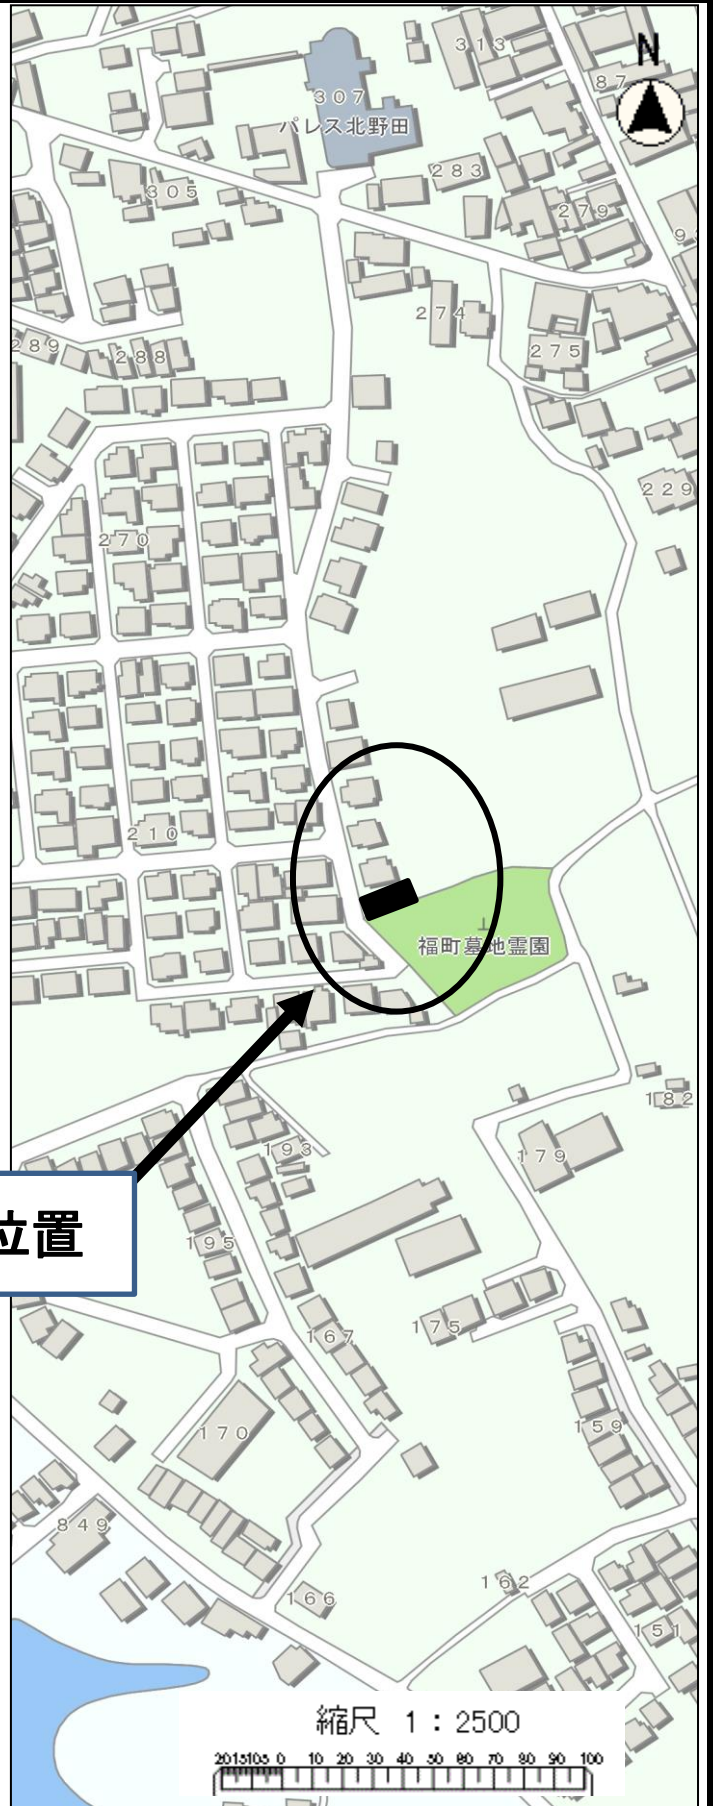

物件所在地 (地番:中区福田210-94)

物件位置