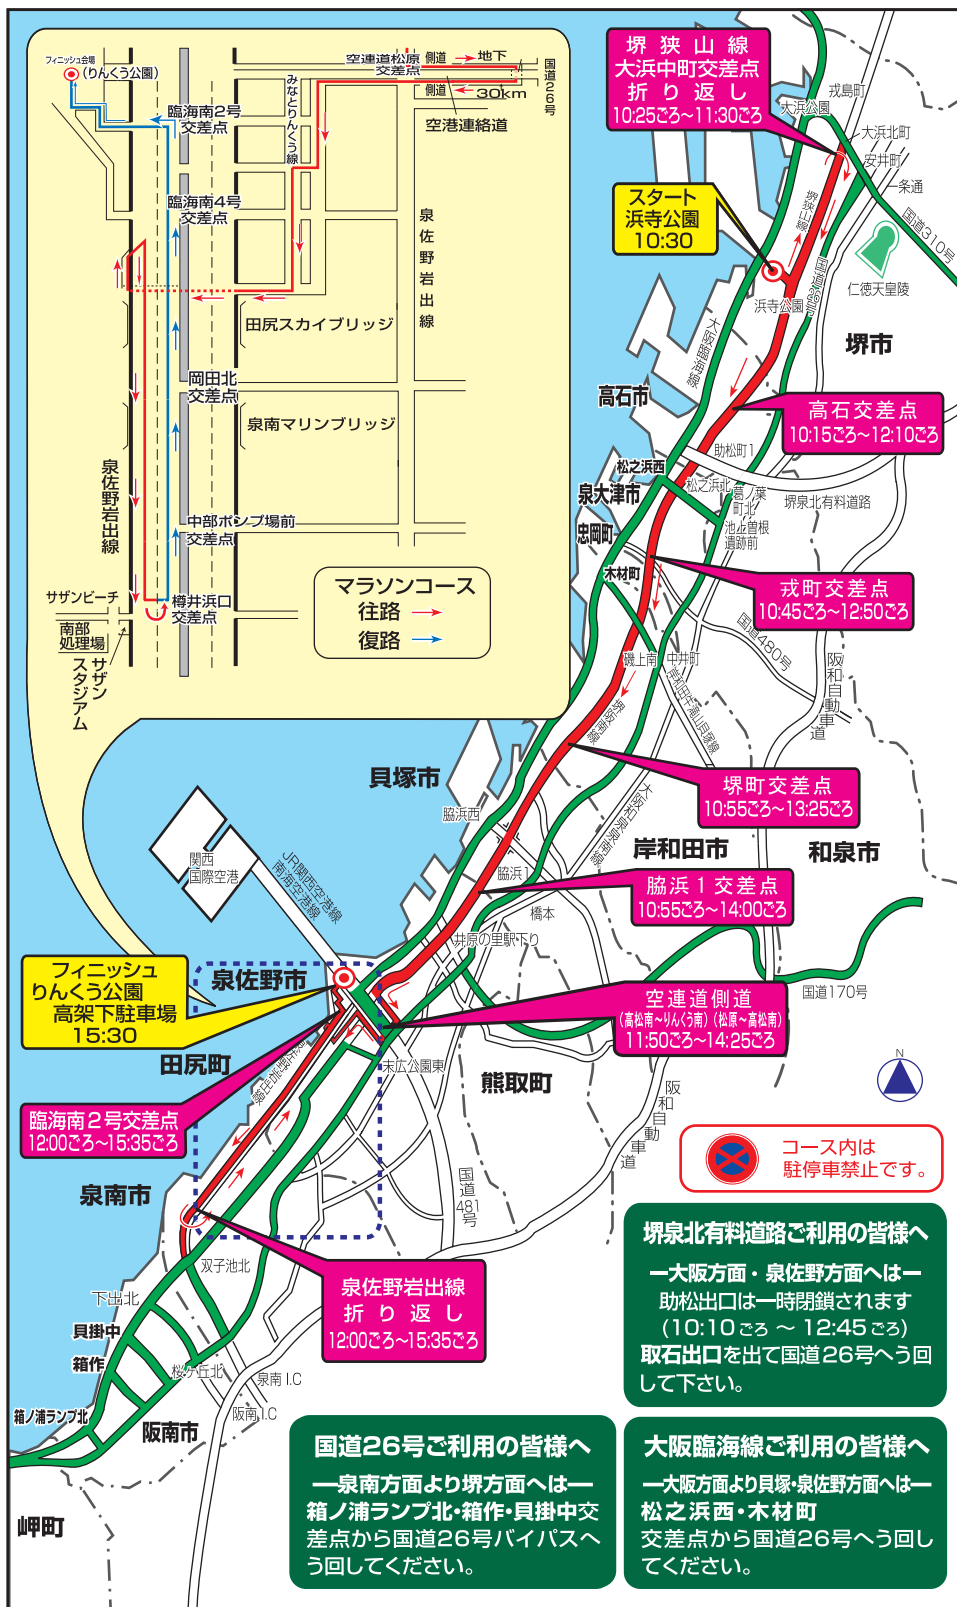

交通規制のお知らせ

第30回 KIX 泉州国際マラソン SENSHU INTERNATIONAL MARATHON

2月12日 
10:15 ころ ~ 15:35 ころ

●コース(車両通行禁止)

浜寺公園スタート～大浜中町交差点(折り返し)～空連道松原交差点～関西空港高架下～田尻スカイブリッジ～樽井浜口交差点北側(折り返し)～りんくう公園高架下駐車場フィニッシュ

ご協力をお願いします

- マラソンコースは、原則として全面車両通行禁止となります。
泉佐野岩出線の一部(双子池北交差点～臨海南2号交差点)は北東行車線(大阪方面)のみ通行禁止となります。
- マラソンコース以外の道路へう回してください。
- マラソンコースでは、駐・停車はご遠慮ください。
- 交通規制・う回については、現場警察官の指示に従ってください。

凡例

	交通規制区間
	う回路線
	交通規制予定時間

大会に関することは
ホームページは  こちら

KIX 泉州ツーリズムビューロー (072-479-3620)

道路交通情報案内(渋滞状況等)は
道路交通情報センター (050-3369-6627)
へお問い合わせください。

なお、路線バスは一部運行休止やう回運行します。詳しくは次のところへお問い合わせください。

- 南海バス(株) 営業課 (072-221-0781)
- 水間鉄道(株) 自動車部 (072-447-1017)
- 南海ウイングバス(株) (072-467-0601)
- 和歌山バス那賀(株) (0736-75-2151)