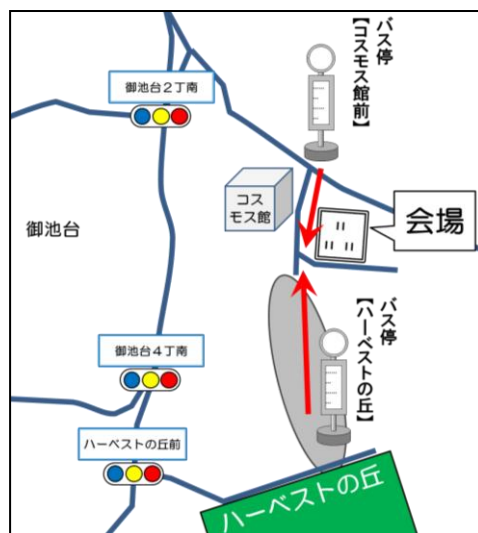

※上記①～④の必要事項の記載があれば様式は問いません。また南区役所1階の市政情報コーナーに備え付けの申込用紙(南区役所ホームページからもダウンロード可)でもお申込みいただけます。

【問合せ先】

南区役所企画総務課
TEL 072-290-1800
FAX 072-290-1814
メールアドレス minamikiso@city.sakai.lg.jp
ホームページ <http://www.city.sakai.lg.jp/minami/index.html>
担当：東・喜多