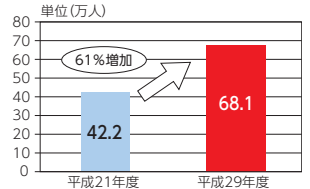

バスのご利用ありがとうございます 美原区域路線バスの利用者増加中

美原区域路線バス(表の4路線)は、美原区域と市内鉄道駅を結ぶ路線バスです。

平成22年度から、路線の維持に向けて地域・バス事業者・行政が協力し、路線バスの利用促進に取り組んでいます。その一環として、小学生を対象にしたバスの乗車体験や絵画展を行っています。また、美原高校と農芸高校の新入生を対象に通学に便利なバス情報を記載したパンフレットを配布しています。

こうした取り組みなどにより、利用者は増加しています(図参照)。今後も路線バスを利用して、お出掛けください。

☎☎公共交通課(☎228-7549 FAX228-8468)へ。

路線名	人数(万人)
美原初芝線(初芝駅前～美原区役所前)	17.2
美原金岡線(地下鉄新金岡駅前～美原区役所前)	19.2
北野田さつき野線(北野田駅前～さつき野東)	16.5
北野田多治井線(北野田駅前～多治井循環)	15.2
合計	68.1