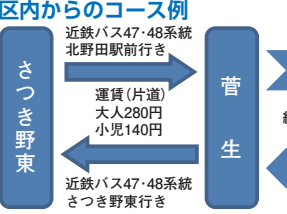

110番の日です

110番は事件・事故に遭った方や目撃
した方が、いち早く警察に通報するた
めの緊急時専用電話です。
状況などを詳しく聞いている間にも、
パトカーなどに指令を出し、別の警察官
が現場に向かっています。落ち着いて説
明してください。
▶110番通報の6つのポイント
▷何が(事件・事故)
▷どこで(場所)
▷いつごろ(時刻)
▷犯人の特徴(性別・人相・服装など)

方は無料(いずれも証明書が必要)。
■ミュージアムコンサート~和太鼓~
出演は堺御陵太鼓、和太鼓極、和太鼓
おもかる。曲目は「横綱」「一歩」など。
1月27日(土)、午後2時からホール
で。無料。直接会場へ。先着250人。
■ホール上映会「世界名作アニメ」
「ピノキオの冒険」などを上映します。
1月7・13・14・20・21日、午後2~
2時45分、ホールで。無料。直接会場
へ。先着各250人。事情により中止す
ることがあります。

は300円増し。全席指定席。
■こどものハワイアンフラの無料体験
会
2月22日(木)、午後6~7時、無料
体験会を開催します。小・中学生が対
象。
申し込み方法など詳しくは、同館
へ。締め切りは2月20日。
■Saturday Jazz Time Vol.47
出演は中野ひろし&スイングガイズ
オーケストラ。ジャズオーケストラな
らではの迫力ある演奏と愉快なトーク
でおなじみの公演です。今回は映画音
楽特集で、曲目は「タイタニック」「ゴ
ッドファーサー」「美女と野獣」など。
4月14日(土)、午後7時開演。前売
券=販売中、1,000円。全席自由席。

▷現状(被害の状況・事故の様子)
▷あなたの住所・氏名・電話番号
110番通報は着信順に受け付けていま
す。すぐに応答しない場合でも、切らず
にお待ちください。
▶街頭キャンペーン
110番の適切な利用について啓発しま
す。狭山高校吹奏楽部による演奏もあ
ります。
1月8日(祝日)、午前11~11時45分、
ベルビル北野田(北野田駅前)1階広場エ
スカレーター前で。無料。直接会場へ。
〒美原区黒山警察署(☎362-1234 FAX363
-0895)へ。

バスでおでかけしませんか~菅生神社~ バス停 近鉄バス「菅生」

菅生神社(美原区菅生178-1)の本
殿は江戸時代(1661年)に建てられ、
堺市指定有形文化財になっていま
す。本殿内は非公開ですが、境内は
自由に拝観できます。毎年、年始は
付近の道路で交通渋滞が発生しま
すので、バスをご利用ください。
〒美原区公共交通課(☎228-7549
FAX228-8468)へ。

美原図書館の催し

〒美原区黒山 167-14
☎369-1166 FAX 369-1168

休館日 1月1~3・15・22・29日
開館時間 午前10時~午後8時(土・
日曜日、祝日は午後6時まで)
■1月のブックフェア
▷一般向け=「言葉を味わう」
▷児童向け=「あなたのおなま
えは?」
■乳幼児向けおはなし会(エンジェル
・エッグ)
1月11日(木)、午前10時30分~11
時。無料。直接会場へ。
■おはなしのへやへ、ようこそ!
いずれも午後3~3時30分。無料。
直接会場へ。
▷みんなあつまれ!えほんタイム=
1月6日(土)▷絵本、紙芝居、パネ

移動図書館<くすのき>巡回日程表

日	日	日	日	日	日	日	日	日	日
1/6	7	12	17	20	21	26	31	13	10
13:10~13:50	14:10~15:00	15:20~16:10	14:40~15:40	13:30~14:10	14:20~15:00	15:20~16:10	13:30~14:10	13:10~13:50	14:10~15:00
今井地区公民館	丹上公園	府宮美原南余部住宅集会所前	東芝中央公園	木青会館前	上池公園(平尾)	かいつか公園(さつき野)	大池公園	今井地区公民館	丹上公園

区役所の相談

無料。12:00~12:45を除く。祝日は休み。年始は1月4日から。1~5は、どの区でも可。

市民相談・人権相談	法律相談	行政相談	人権擁護委員による人権相談	行政書士による相談	交通事故相談	登記・測量相談	教育相談	児童相談	ひとり親相談	女性相談	子育て相談	労働相談	就職相談	生活・仕事相談
月~金曜日、9:00~17:00、各区役所企画総務課で。	月・水・金曜日 13:00~16:00 火・木曜日 13:00~16:00 水・金曜日 13:00~16:00 金・火曜日 13:00~16:00 月・水曜日 13:00~16:00 木・月曜日 13:00~16:00 木曜日 13:00~16:00	2/8 14:00~16:00 2/11 14:00~16:00 2/15 14:00~16:00 2/18 14:00~16:00 2/22 14:00~16:00	2/8 14:00~16:00 2/11 14:00~16:00 2/15 14:00~16:00 2/18 14:00~16:00 2/22 14:00~16:00	2/8 10:00~12:00 2/11 10:00~12:00 2/15 10:00~12:00 2/18 10:00~12:00 2/22 10:00~12:00	月~金曜日、10:00~17:00、堺区役所企画総務課で。	1/10・24、13:00~16:00、堺区役所企画総務課で。1回25分以内。	月~金曜日、9:00~17:00、各区役所企画総務課(区教育・健全育成相談窓口)で。FAX番号は各区役所企画総務課と同じです。	月~金曜日、9:00~17:30、各区役所子育て支援課(家庭児童相談室)で。	月~金曜日、9:00~17:30(母子・父子自立支援員は月・火・木曜日9:00~16:00)、各区役所子育て支援課で。	月~金曜日、9:00~17:30(女性相談員は、9:00~16:00、または10:00~17:00)、各区役所子育て支援課で。	月~金曜日、9:00~17:30、各区役所子育て支援課で。FAX番号は各区役所子育て支援課と同じです。	雇用推進課で実施P11参照 いずれも12:45~15:45、面談予約は平日9:00~17:30(前日勤務日曜)、雇用推進課(☎228-7404 FAX228-8816)へ。	ジョブショップかいで実施P11参照 水曜日 10:00~12:00 月曜日 10:00~12:00 火曜日 10:00~12:00 木曜日 10:00~12:00 金曜日 10:00~12:00 水曜日 10:00~12:00	「すてっぴ」堺で実施(※) 水曜日 9:30~17:00 火曜日 9:30~17:00 水曜日 9:30~17:00 月曜日 9:30~17:00 水曜日 9:30~17:00 火曜日 9:30~17:00

区役所の問合先

堺区	中区	東区	西区	南区	北区	美原区
企画総務課 ☎228-7400 FAX228-7844 子育て支援課 ☎228-7023 FAX222-4801	企画総務課 ☎270-8181 FAX270-8101 子育て支援課 ☎270-0550 FAX270-8104	企画総務課 ☎287-8100 FAX287-8113 子育て支援課 ☎287-8198 FAX286-6500	企画総務課 ☎275-1901 FAX275-1915 子育て支援課 ☎343-5020 FAX343-5025	企画総務課 ☎290-1800 FAX290-1814 子育て支援課 ☎290-1744 FAX296-2822	企画総務課 ☎258-6706 FAX258-6817 子育て支援課 ☎258-6621 FAX258-6863	企画総務課 ☎363-9311 FAX362-7532 子育て支援課 ☎341-6411 FAX341-0611

大阪弁護士会法律相談センターの相談(月~金曜日、10:00~12:30、13:30~16:30/面談・事前予約制)。司法書士総合相談センター堺の相談(月~金曜日、13:30~16:30/面談・事前予約制)登記・裁判手続などに関する無料相談を実施。(申込)月~金曜日、9:00~17:00、同センター(☎223-2903)へ。

花と緑の相談コーナー 毎月第4木曜日開設 今月は25日(木)、午後1~4時、美原区役所本館1階で。無料。直接会場へ。皆さんの身近な花と緑の相談窓口としてご利用ください。(〒美原区公園協会 ☎245-0070 FAX245-0069)へ。