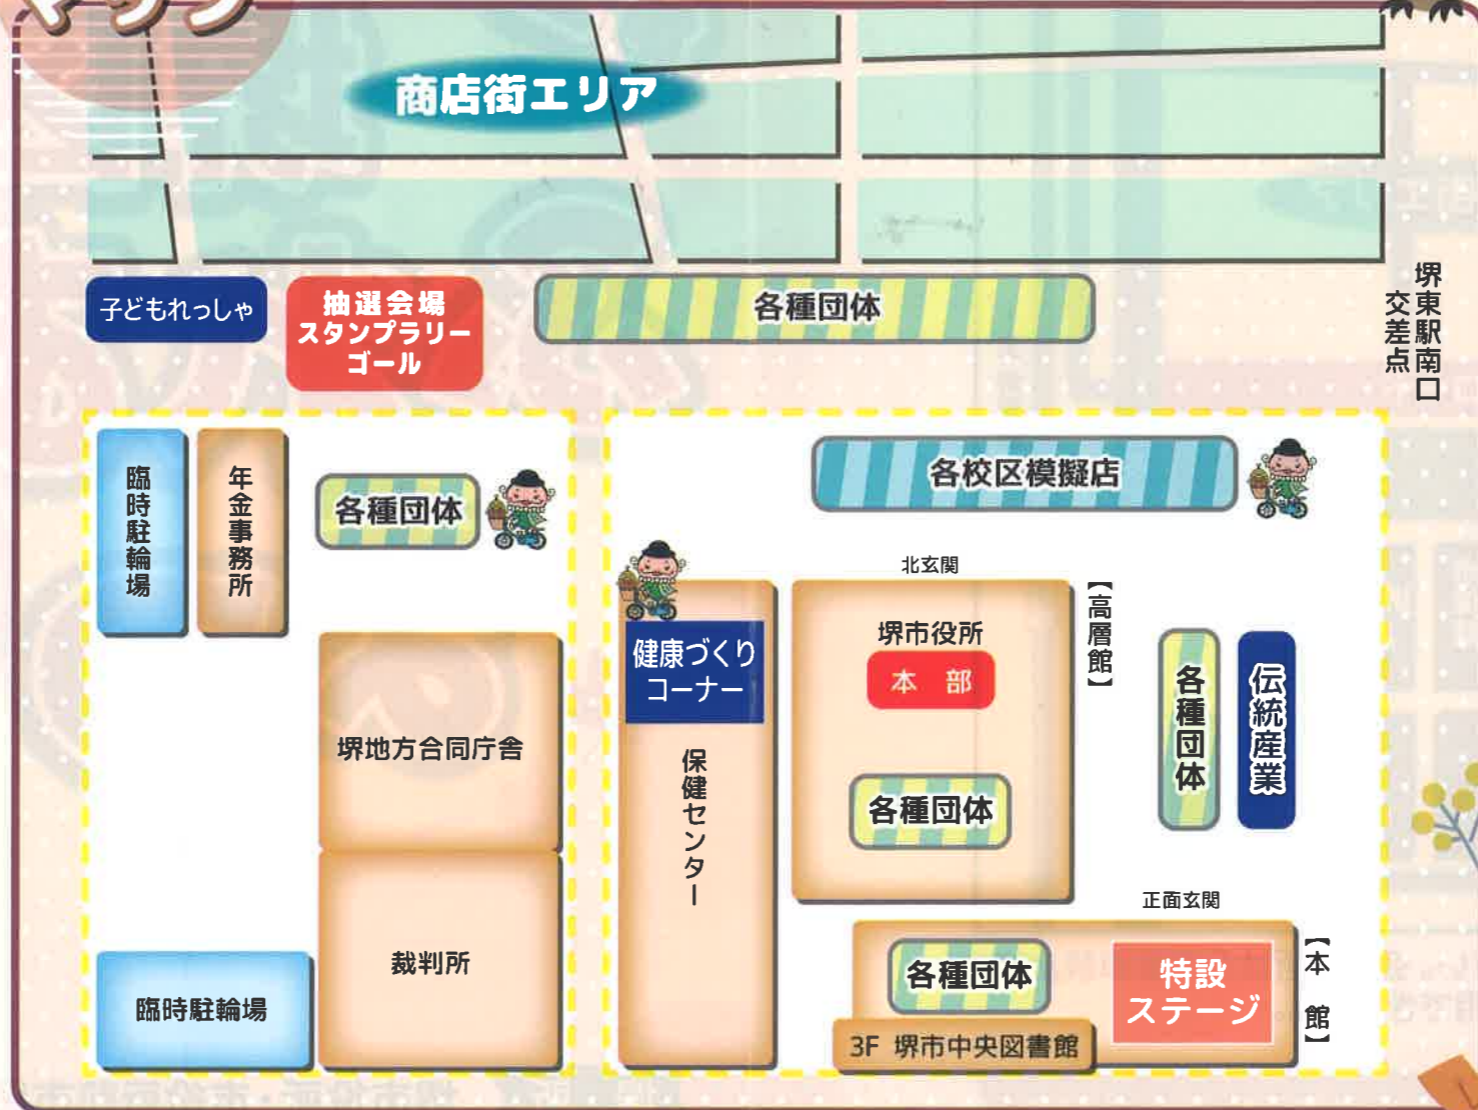

ステージプログラム

本館1階 特設ステージ

出演時間は前後する場合があります。

午前の部

- 9:50 堺市消防音楽隊によるウェルカム演奏
- 10:00 オープニングセレモニー・堺市消防音楽隊
- 10:50 浅香山 浅香山校区 Dance studio M'ndW(キッズダンス)
- 11:10 三宝 鶴の会(新舞踊)
- 11:35 安井 Happy Street Boys(楽器演奏)
- 11:55 湊西 河内音頭「西組」(河内音頭)

午後の部

1. 12:40 英彰 英彰 Dance School(キッズダンス)
   - 13:00 大仙 大仙民踊同好会(新舞踊)
   - 13:20 市 堺・市扇雀(すずめ踊り)
   - 13:45 榎 公益社団法人関西吟詩文化協会 快川吟詠会(詩吟)
   - 14:05 錦綾 錦綾女性団体タチバナ会(新舞踊)
   - 14:30 三国丘 堺太鼓(和太鼓)
2. 閉会

会場マップ

スタンプラリーポイント

堺東駅南口
交差点

※内容等は変更になる場合があります。

校区模擬店一覧

市役所前会場

- 三 宝 堺ブレイザーズグッズ PR、バレーボールプレー写真の展示
- 錦 西 ギョーザ
- 錦 いか焼き、玉こんにゃく、ミルクせんべい
- 錦 綾 産地直送野菜の販売、焼き鳥
- 浅香山 バナナ、フライドポテト、焼きそば
- 市 コーヒー、たい焼き、ミニドーナツ
- 熊 野 バラ寿司、豚汁
- 榎 ベビーカステラ
- 三国丘 手作りアクセサリー
- 安 井 うどん、そば、フランクフルト
- 少林寺 ラーメン、焼き鳥
- 大 仙 サーターアンダギー、ラスク
- 大仙西 焼きそば、焼き芋
- 湊 フランクフルト、綿菓子
- 湊 西 バラ寿司、カレーライス、綿菓子
- 英 彰 フランクフルト、焼き鳥
- 神 石 おでん

各種団体コーナー

各種団体による啓発・PR ブース・販売コーナー

大阪府堺警察署	特殊詐欺被害防止、子どもに対する犯罪被害防止、白パイ・青パイ展示
大阪府泉北府税事務所	リーフレット配布、1億円レプリカ展示、税金クイズゲーム
大阪府生菓子協同組合堺支部	和菓子販売
公益財団法人 堺市公園協会	ミニ講習、緑化相談
堺区地域包括支援センター・堺区高齢者包括支援センター	認知症・介護予防啓発
堺昆布加工業協同組合	昆布製品販売
堺市生涯学習交流サロン 堺区班	手作りおもちゃ
堺市人権教育推進協議会	人権啓発パネル展示、ワークショップ、啓発物配布
堺市地産地消推進協議会	堺産農産物「堺のめぐみ」販売、パネル展示
堺 自転車のまちづくり・市民の会	自転車ルール・マナークイズ
堺市保護司会連絡協議会(堺地区保護司会)	パネル展示、バザー
さかい障害者支援コラボレーション	バザー、食品販売
堺線香工業協同組合	線香販売

堺東商店街連合会	惣菜販売
堺郵便局	ワークショップ
社会福祉法人堺市社会福祉協議会 堺区事務所	スマートボール、折り紙、各種啓発パネル展示
ワールドマスターズゲームズ2021 関西堺市実行委員会	マスコットキャラクターによるノベルティ配布
堺市資源循環推進課	パネルクイズ、ムーヤんとの写真撮影
堺市上下水道局	備蓄水配布、水に強い折り紙、すいりんアプリ登録サポート
堺市中央図書館(本館3階)	おもちゃ工作、よみきかせ会、えほんのひろば
堺市文化財課・世界遺産課	パネル展示
堺市保健所環境業務課	薬物乱用防止啓発パネル展示、啓発DVD上映、啓発クイズ
堺市保健所食品衛生課	食中毒予防啓発パネル展示、啓発クイズ
堺消防署	住宅防火対策相談、子ども用防火衣コーナー、査察車展示
堺保健センター(1階)	健康づくりコーナー(健康づくり自主活動グループによる健康チェック) 入場受付 14:30まで

お楽しみ抽選会

スタンプラリーに参加して
豪華賞品があたる抽選会

会場(サカエル看板)を
周遊してスタンプラリーを
完成させよう!

抽選で豪華賞品をプレゼント!
賞品がなくなり次第終了します。

協力
堺昆布加工業協同組合、堺市漁業協同組合連合会、
堺線香工業協同組合、堺市農業協同組合