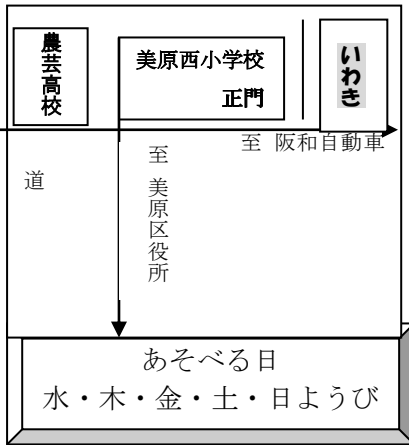

今月のいわきっこクラブ

- * 作品をいれる袋を持ってきてください。
- * 欠席される場合は必ず電話連絡をお願いします。

ミニクレーンゲーム

★手づくりのクレーンゲームです。ストローを動かしてお菓子をゲットしましょう。

4月21日(日) ①10:00~8名
 100円 ②11:00~8名

カレンダーづくり

★かわいいスヌーピーがボトルにはいつているカレンダーをつくりまします。

4月28日(日) ① 10:00~8名
 無料 ② 11:00~8名

ミニクレーンゲーム		カレンダーづくり	
黒小・西小	年	黒小・西小	年
なまえ		なまえ	
TEL		TEL	
① ② 100円		① ②	

★いわきっこクラブは定員になり次第しめきります。申し込みをする人は左の票をこども館いわきまで持ってきてください。

4月の予定

1	月	●休館
2	火	●休館
3	水	
4	木	
5	金	
6	土	
7	日	
8	月	●休館
9	火	●休館
10	水	
11	木	
12	金	
13	土	
14	日	
15	月	●休館
16	火	●休館
17	水	
18	木	
19	金	
20	土	
21	日	ミニクレーンゲーム
22	月	●休館
23	火	●休館
24	水	
25	木	
26	金	
27	土	
28	日	カレンダーづくり
29	月	●休館 (昭和の日)
30	火	●休館