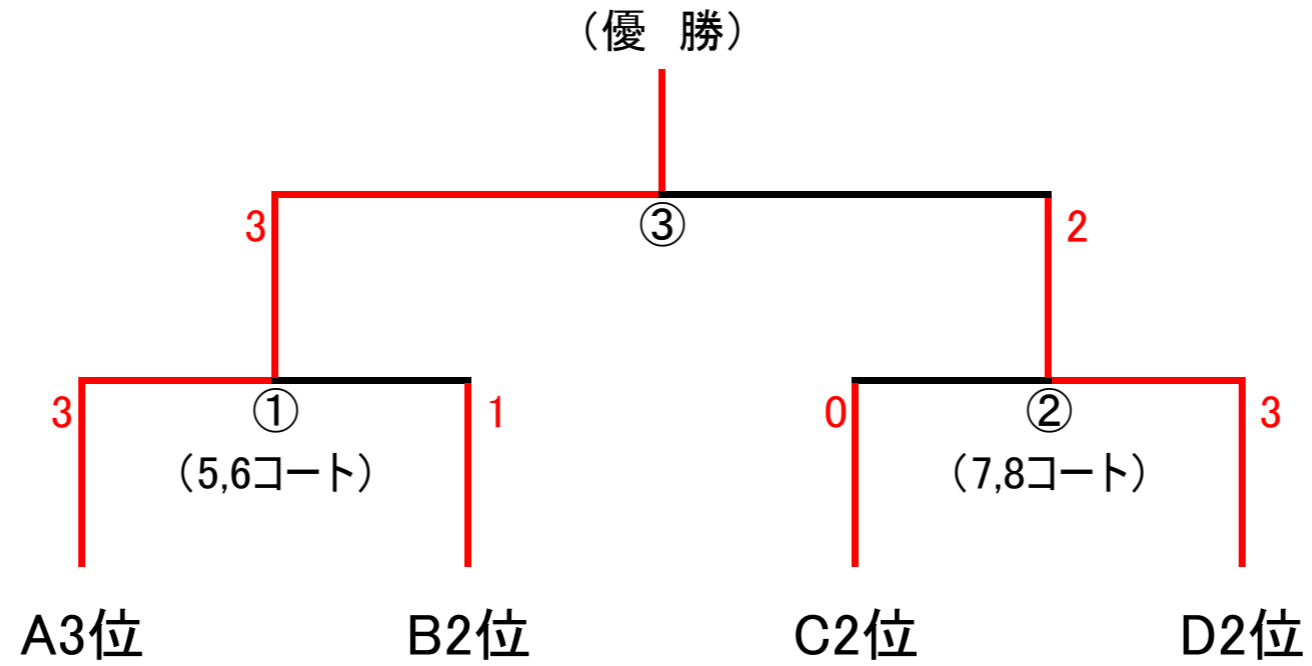

# 男子決勝トーナメント 1位グループ

神石B	東陶器	東百舌鳥	神石A	日置荘	東陶器	日置荘
-----	-----	------	-----	-----	-----	-----

		校区名	勝敗	校区名
①	1回戦	東百舌鳥	0-3	神石A
②	準決勝	神石B	3-1	東陶器
③	準決勝	神石A	3-0	日置荘

		校区名	勝敗	校区名
④	3位決定戦	東陶器	0-3	日置荘
⑤	決勝	神石B	0-3	神石A

# 男子決勝トーナメント 2位グループ

安井	八下西	英彰	日置荘西
----	-----	----	------

		校区名	勝敗	校区名
①	準決勝	安井	3-1	八下西
②	準決勝	英彰	0-3	八下西
③	決勝	安井	3-2	日置荘西