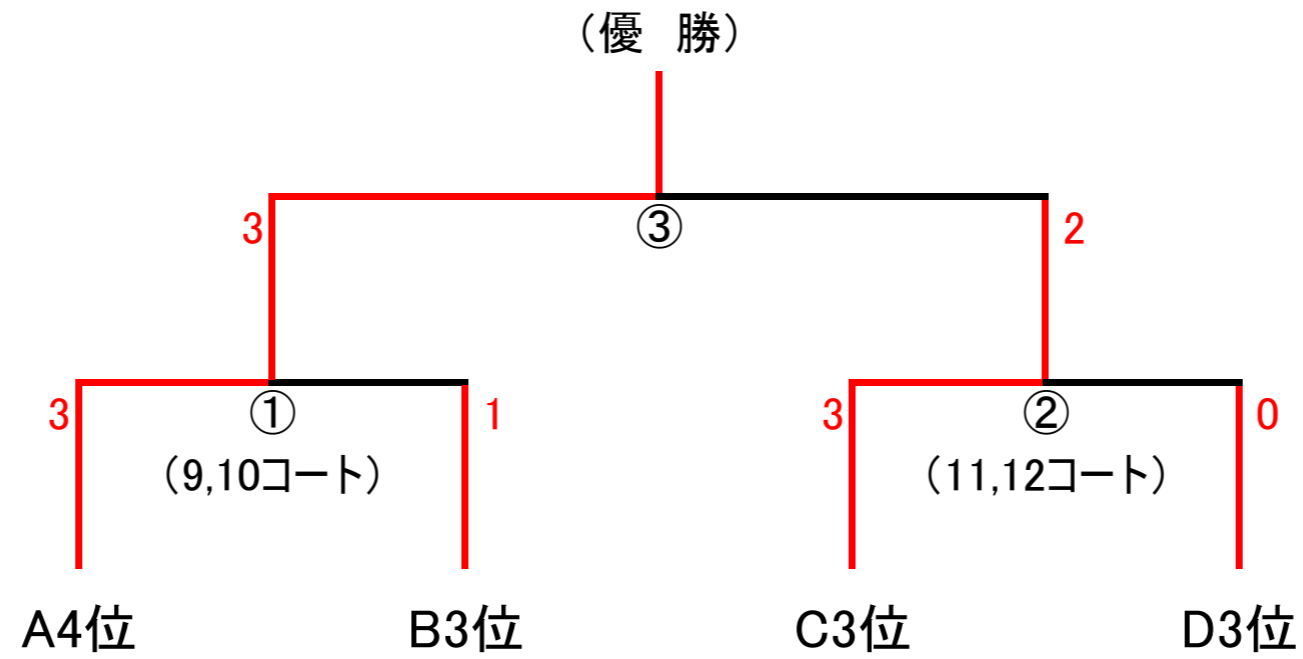

# 男子決勝トーナメント 1位グループ

神石B	東陶器	東百舌鳥	神石A	日置荘	東陶器	日置荘
-----	-----	------	-----	-----	-----	-----

		校区名	勝敗	校区名
①	1回戦	東百舌鳥	0-3	神石A
②	準決勝	神石B	3-1	東陶器
③	準決勝	神石A	3-0	日置荘

		校区名	勝敗	校区名
④	3位決定戦	東陶器	0-3	日置荘
⑤	決勝	神石B	0-3	神石A

# 男子決勝トーナメント 2位グループ

安井	八下西	英彰	日置荘西
----	-----	----	------

		校区名	勝敗	校区名
①	準決勝	安井	3-1	八下西
②	準決勝	英彰	0-3	八下西
③	決勝	安井	3-2	日置荘西

# 男子決勝トーナメント 3位グループ

土	浜	浅	錦
	寺	香	
	昭	山	
師	和	西	

		校区名	勝敗	校区名
①	準決勝	土師	3-1	浜寺昭和
②	準決勝	浅香山	3-0	錦西
③	決勝	土師	3-2	浅香山