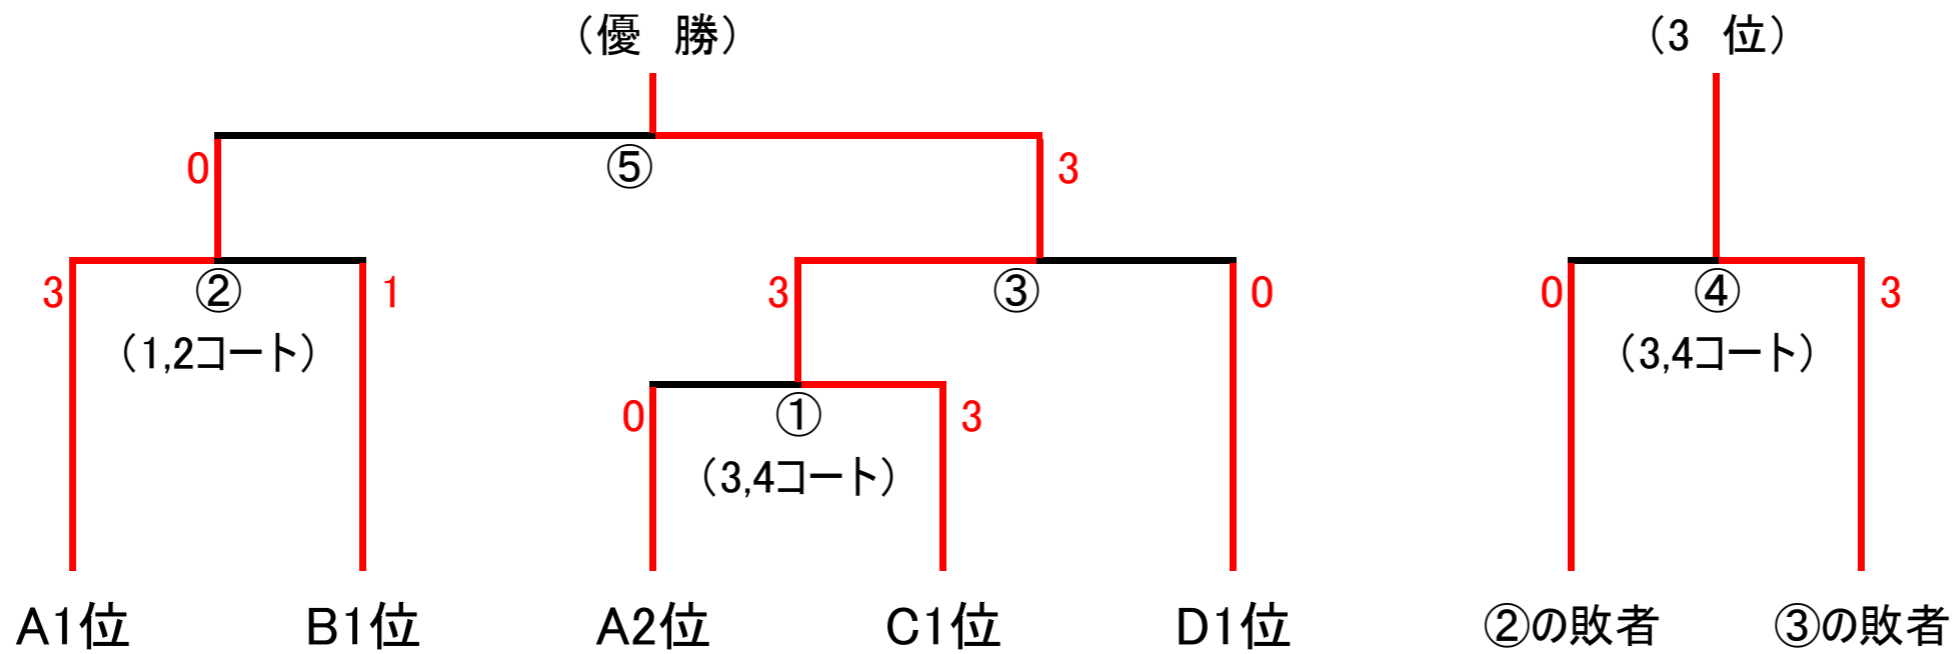

# 男子決勝トーナメント 1位グループ

神石B	東陶器	東百舌鳥	神石A	日置荘	東陶器	日置荘
-----	-----	------	-----	-----	-----	-----

		校区名	勝敗	校区名
①	1回戦	東百舌鳥	0-3	神石A
②	準決勝	神石B	3-1	東陶器
③	準決勝	神石A	3-0	日置荘

		校区名	勝敗	校区名
④	3位決定戦	東陶器	0-3	日置荘
⑤	決勝	神石B	0-3	神石A