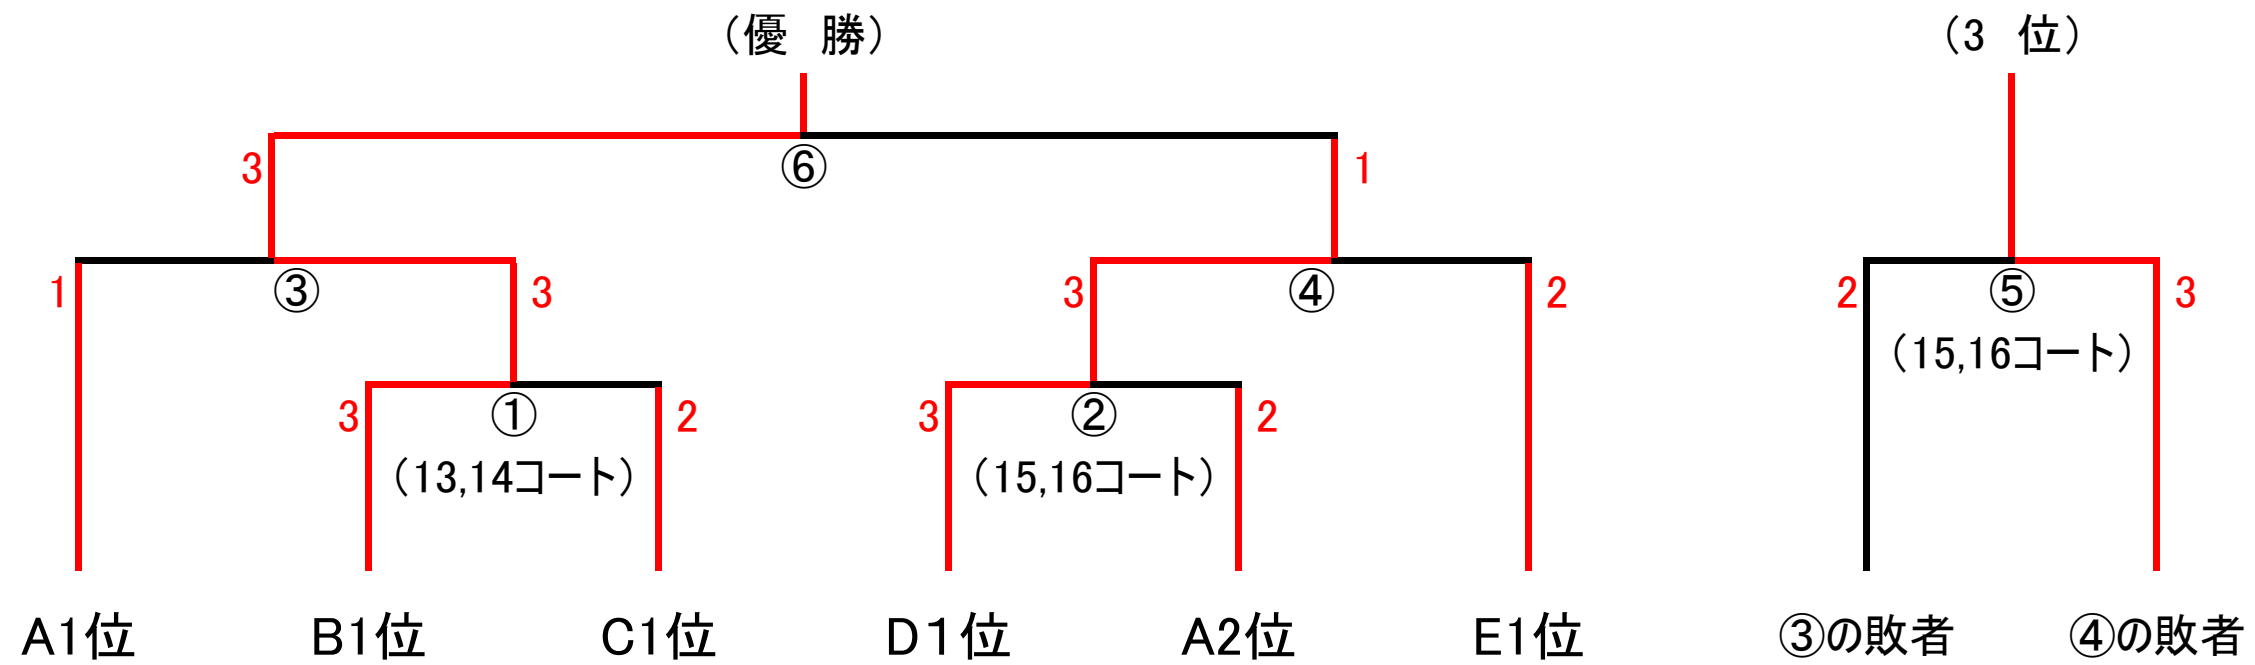

# 女子決勝トーナメント 1位グループ

白	野	日	美	土	金	白	金
鷺	田	置	原	師	岡	鷺	岡
鷺	田	荘	西	西	岡	鷺	岡

		校区名	勝敗	校区名
①	1回戦	野田	3-2	日置荘西
②	1回戦	美原西	3-2	土師
③	準決勝	白鷺	1-3	野田

		校区名	勝敗	校区名
④	準決勝	美原西	3-2	金岡
⑤	3位決定戦	白鷺	2-3	金岡
⑥	決勝	野田	3-1	美原西

# 女子決勝トーナメント 2位グループ

八 下 西	日 置 荘	新 浅 香 山	錦 西	東 百 舌 鳥
-------------	-------------	------------------	--------	------------------

		校区名	勝敗	校区名
①	1回戦	日置荘	3-2	新浅香山
②	準決勝	錦西	0-3	東百舌鳥
③	準決勝	八下西	1-3	日置荘

		校区名	勝敗	校区名
④	決勝	日置荘	0-3	東百舌鳥