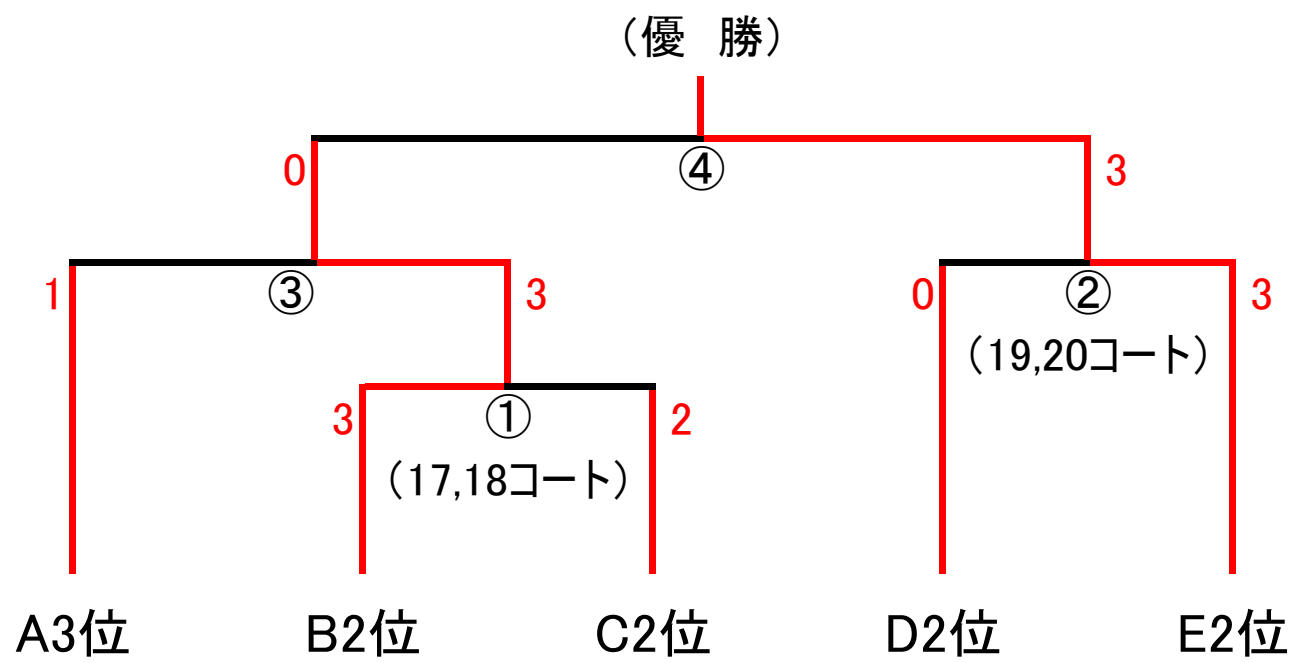

# 女子決勝トーナメント 1位グループ

白	野	日	美	土	金	白	金
鷺	田	置	原	師	岡	鷺	岡
鷺	田	荘	西	西	岡	鷺	岡

		校区名	勝敗	校区名
①	1回戦	野田	3-2	日置荘西
②	1回戦	美原西	3-2	土師
③	準決勝	白鷺	1-3	野田

		校区名	勝敗	校区名
④	準決勝	美原西	3-2	金岡
⑤	3位決定戦	白鷺	2-3	金岡
⑥	決勝	野田	3-1	美原西

# 女子決勝トーナメント 2位グループ

八 下 西	日 置 荘	新 浅 香 山	錦 西	東 百 舌 鳥
-------------	-------------	------------------	--------	------------------

		校区名	勝敗	校区名
①	1回戦	日置荘	3-2	新浅香山
②	準決勝	錦西	0-3	東百舌鳥
③	準決勝	八下西	1-3	日置荘

		校区名	勝敗	校区名
④	決勝	日置荘	0-3	東百舌鳥