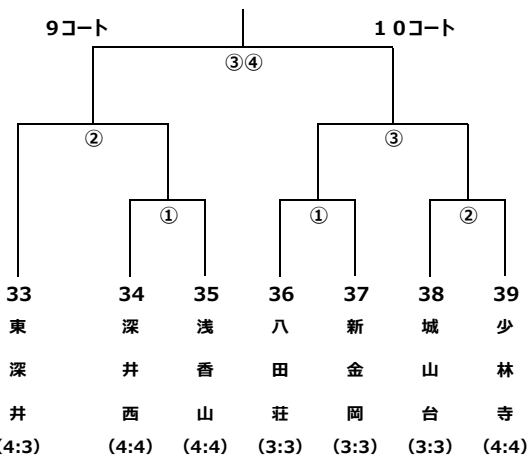

組合せ一覧

■卓球競技の部 (会場：大浜だいしんアリーナ)

Aブロック

(男子：女子)

Bブロック

Cブロック

(男子：女子)

Dブロック

Eブロック

(男子：女子)