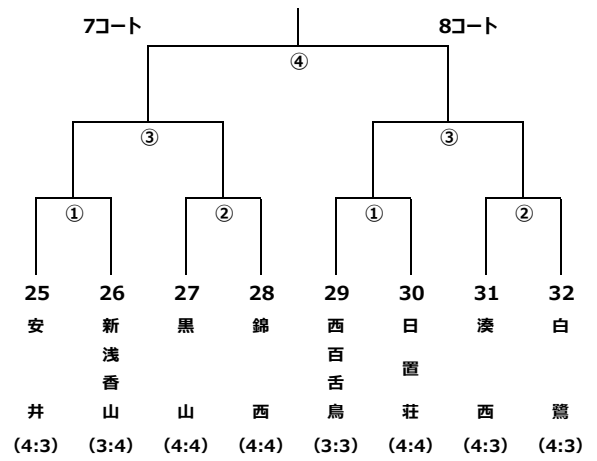

組合せ一覧

■卓球競技の部 (会場：大浜だいしんアリーナ)

Aブロック

(男子：女子)

Bブロック

Cブロック

(男子：女子)

Dブロック

Eブロック

(男子：女子)