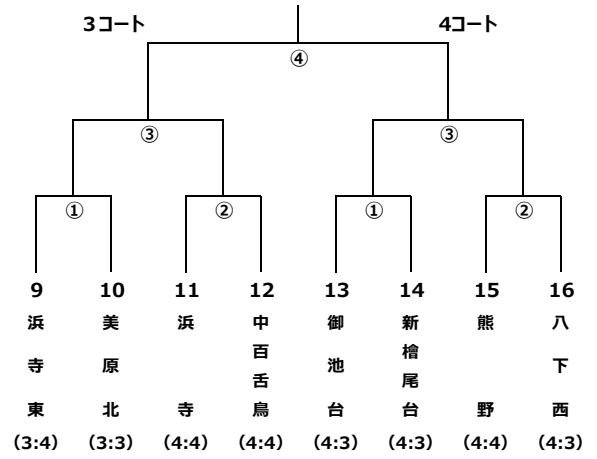

組合せ一覧

■卓球競技の部 (会場：大浜だいしんアリーナ)

Aブロック

(男子：女子)

Bブロック

Cブロック

(男子：女子)

Dブロック

Eブロック

(男子：女子)