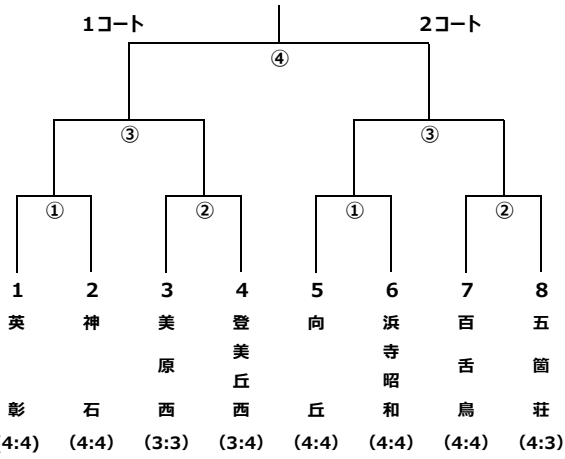

組合せ一覧

■卓球競技の部 (会場：大浜だいしんアリーナ)

Aブロック

(男子：女子)

Bブロック

Cブロック

(男子：女子)

Dブロック

Eブロック

(男子：女子)