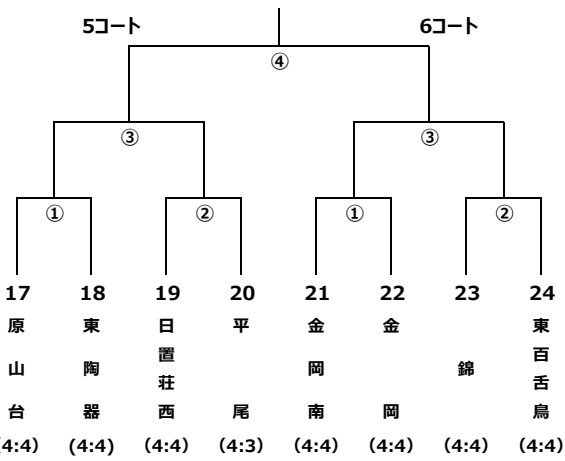

組合せ一覧

■卓球競技の部 (会場：大浜だいしんアリーナ)

Aブロック

(男子：女子)

Bブロック

Cブロック

(男子：女子)

Dブロック

Eブロック

(男子：女子)