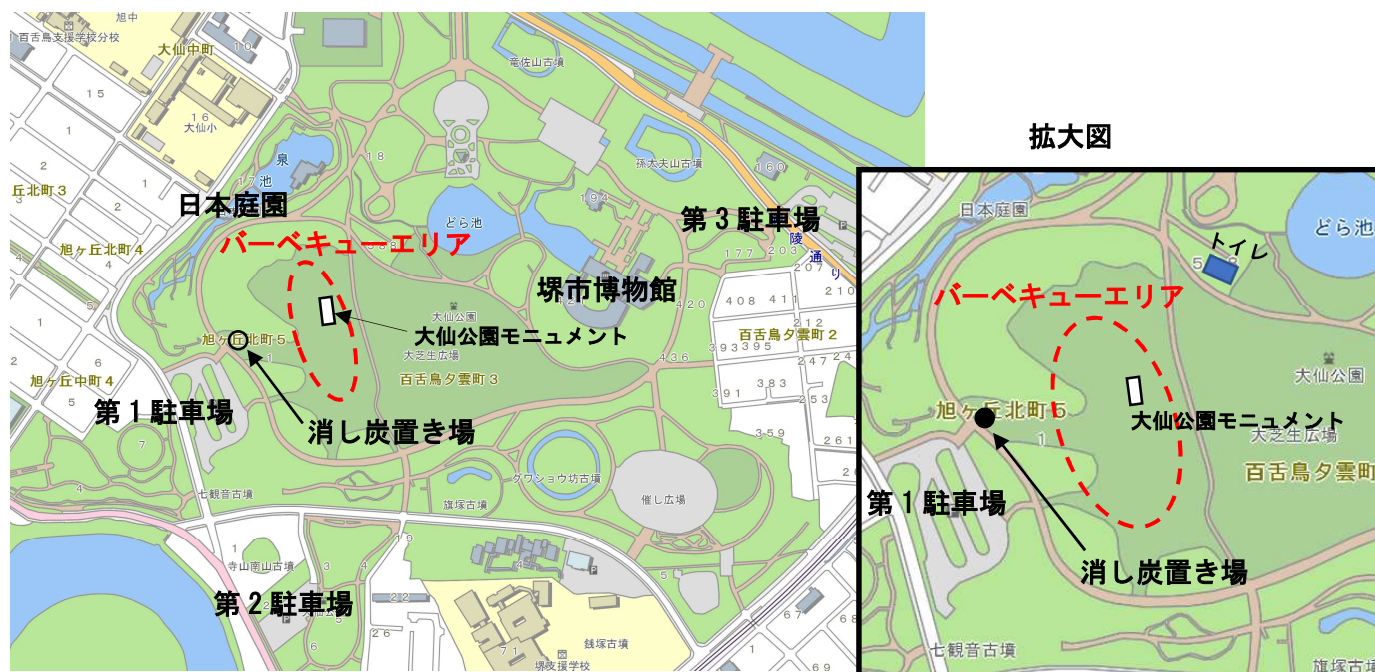

大仙公園からのお願い

利用可能期間：令和6年4月1日（月）～5月6日（月）

バーベキュー広場のご利用についてのお願い

- 利用時間は、午前9時～日没までです。時間外は近隣住民の迷惑になるため、ご遠慮ください。
- 指定エリア（カラーコーン内）は必ず守ってください。なお、指定エリアはバーベキュー可能エリアであって、一般の方も利用されるエリアですので他の利用者の迷惑とならないようにお願いします。
- 樹木の下では、火気を使用しないでください。
- 直火（じかび）は禁止しています。足付きのバーベキューコンロをご利用ください。
- トイレや公園施設の水道で金網や食器等の洗浄はしないでください。
- 公園内にゴミ箱は設置していません。ゴミ、器具類は必ず持ち帰ってください。
- お酒を飲んだ後は、車の運転をしないでください。
- 公園周辺への路上駐車は、近隣住民に迷惑となるため、しないでください。
- バーベキューに起因する事故等については、利用者の責任において対応してください。
- スピーカーやマイクの使用、大声での歌など騒音になるものや、他の利用者の迷惑となる行為はご遠慮ください。
- バーベキュー広場を含む公園内での宿泊は禁止です。
- 駐車場は時間を過ぎると出庫できなくなります。
- モニュメント周辺は撮影スポットとしてご利用ください。モニュメントの上に登ったり、文字と文字の間に入った状態での撮影や遊びは非常に危険ですのでおやめください。
- その他、管理運営上支障がある場合は、ご利用をお断りすることがあります。ご了承ください。