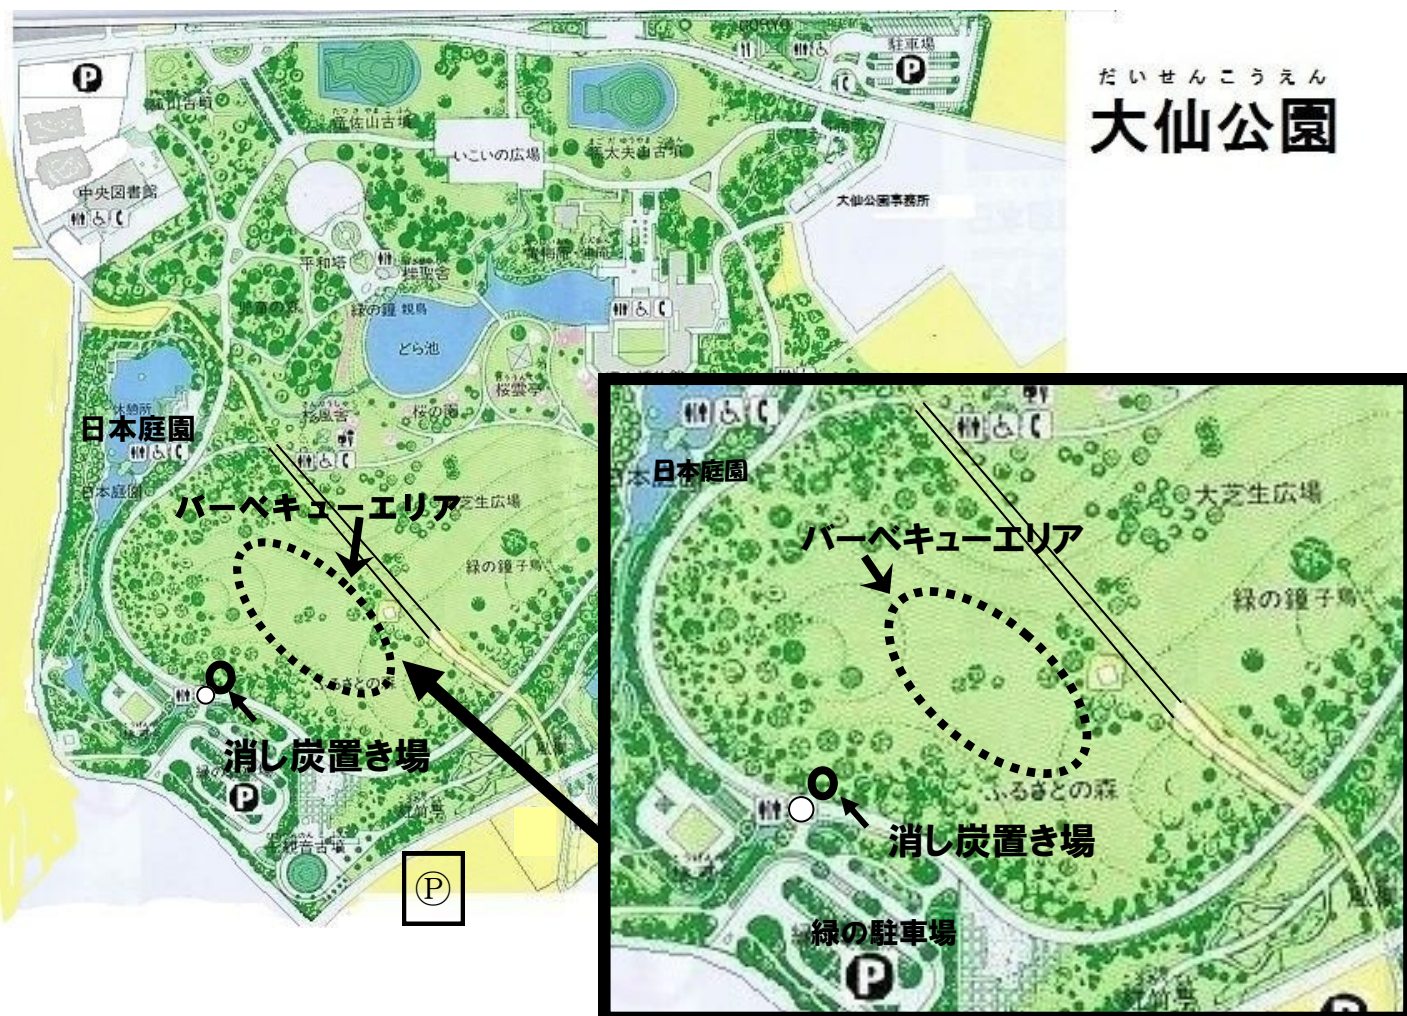

# 大仙公園からのお願い

利用可能期間：平成30年4月1日（日）～5月6日（日）

## バーベキュー広場のご利用についてのお願い

- 利用時間は、午前9時～日没までです。時間外は近隣住民の迷惑になるため、ご遠慮ください。
- 指定エリア（カラーコーン内）は必ず守ってください。なお、指定エリアはバーベキュー可能エリアであって、一般の方も利用されるエリアですので他の利用者の迷惑とならないようにお願いします。
- 樹木の下では火気を使用しないでください。
- 直火（じかび）は禁止しています。足付きのバーベキューコンロをご利用ください。
- トイレや公園施設の水道で金網や食器等の洗浄はしないでください。
- 公園内にゴミ箱は設置していません。ゴミ、器具類は必ず持ち帰ってください。
- 消し炭は消火を確認し、所定の消し炭置き場に置いてください。
- お酒を飲んだあとは、自動車等の運転をしないでください。
- 公園周辺への路上駐車は、近隣住民に迷惑となるため、しないでください。
- バーベキューに起因する事故等については、利用者の責任において対応してください。
- スピーカーやマイクの使用、大声での歌など騒音になるものや、他の利用者の迷惑となる行為はご遠慮ください。
- バーベキュー広場を含む公園内での宿泊は禁止です。
- 駐車場は時間を過ぎると出庫できなくなります。
- その他、管理運営上支障がある場合は、ご利用をお断りすることがあります。ご了承ください。