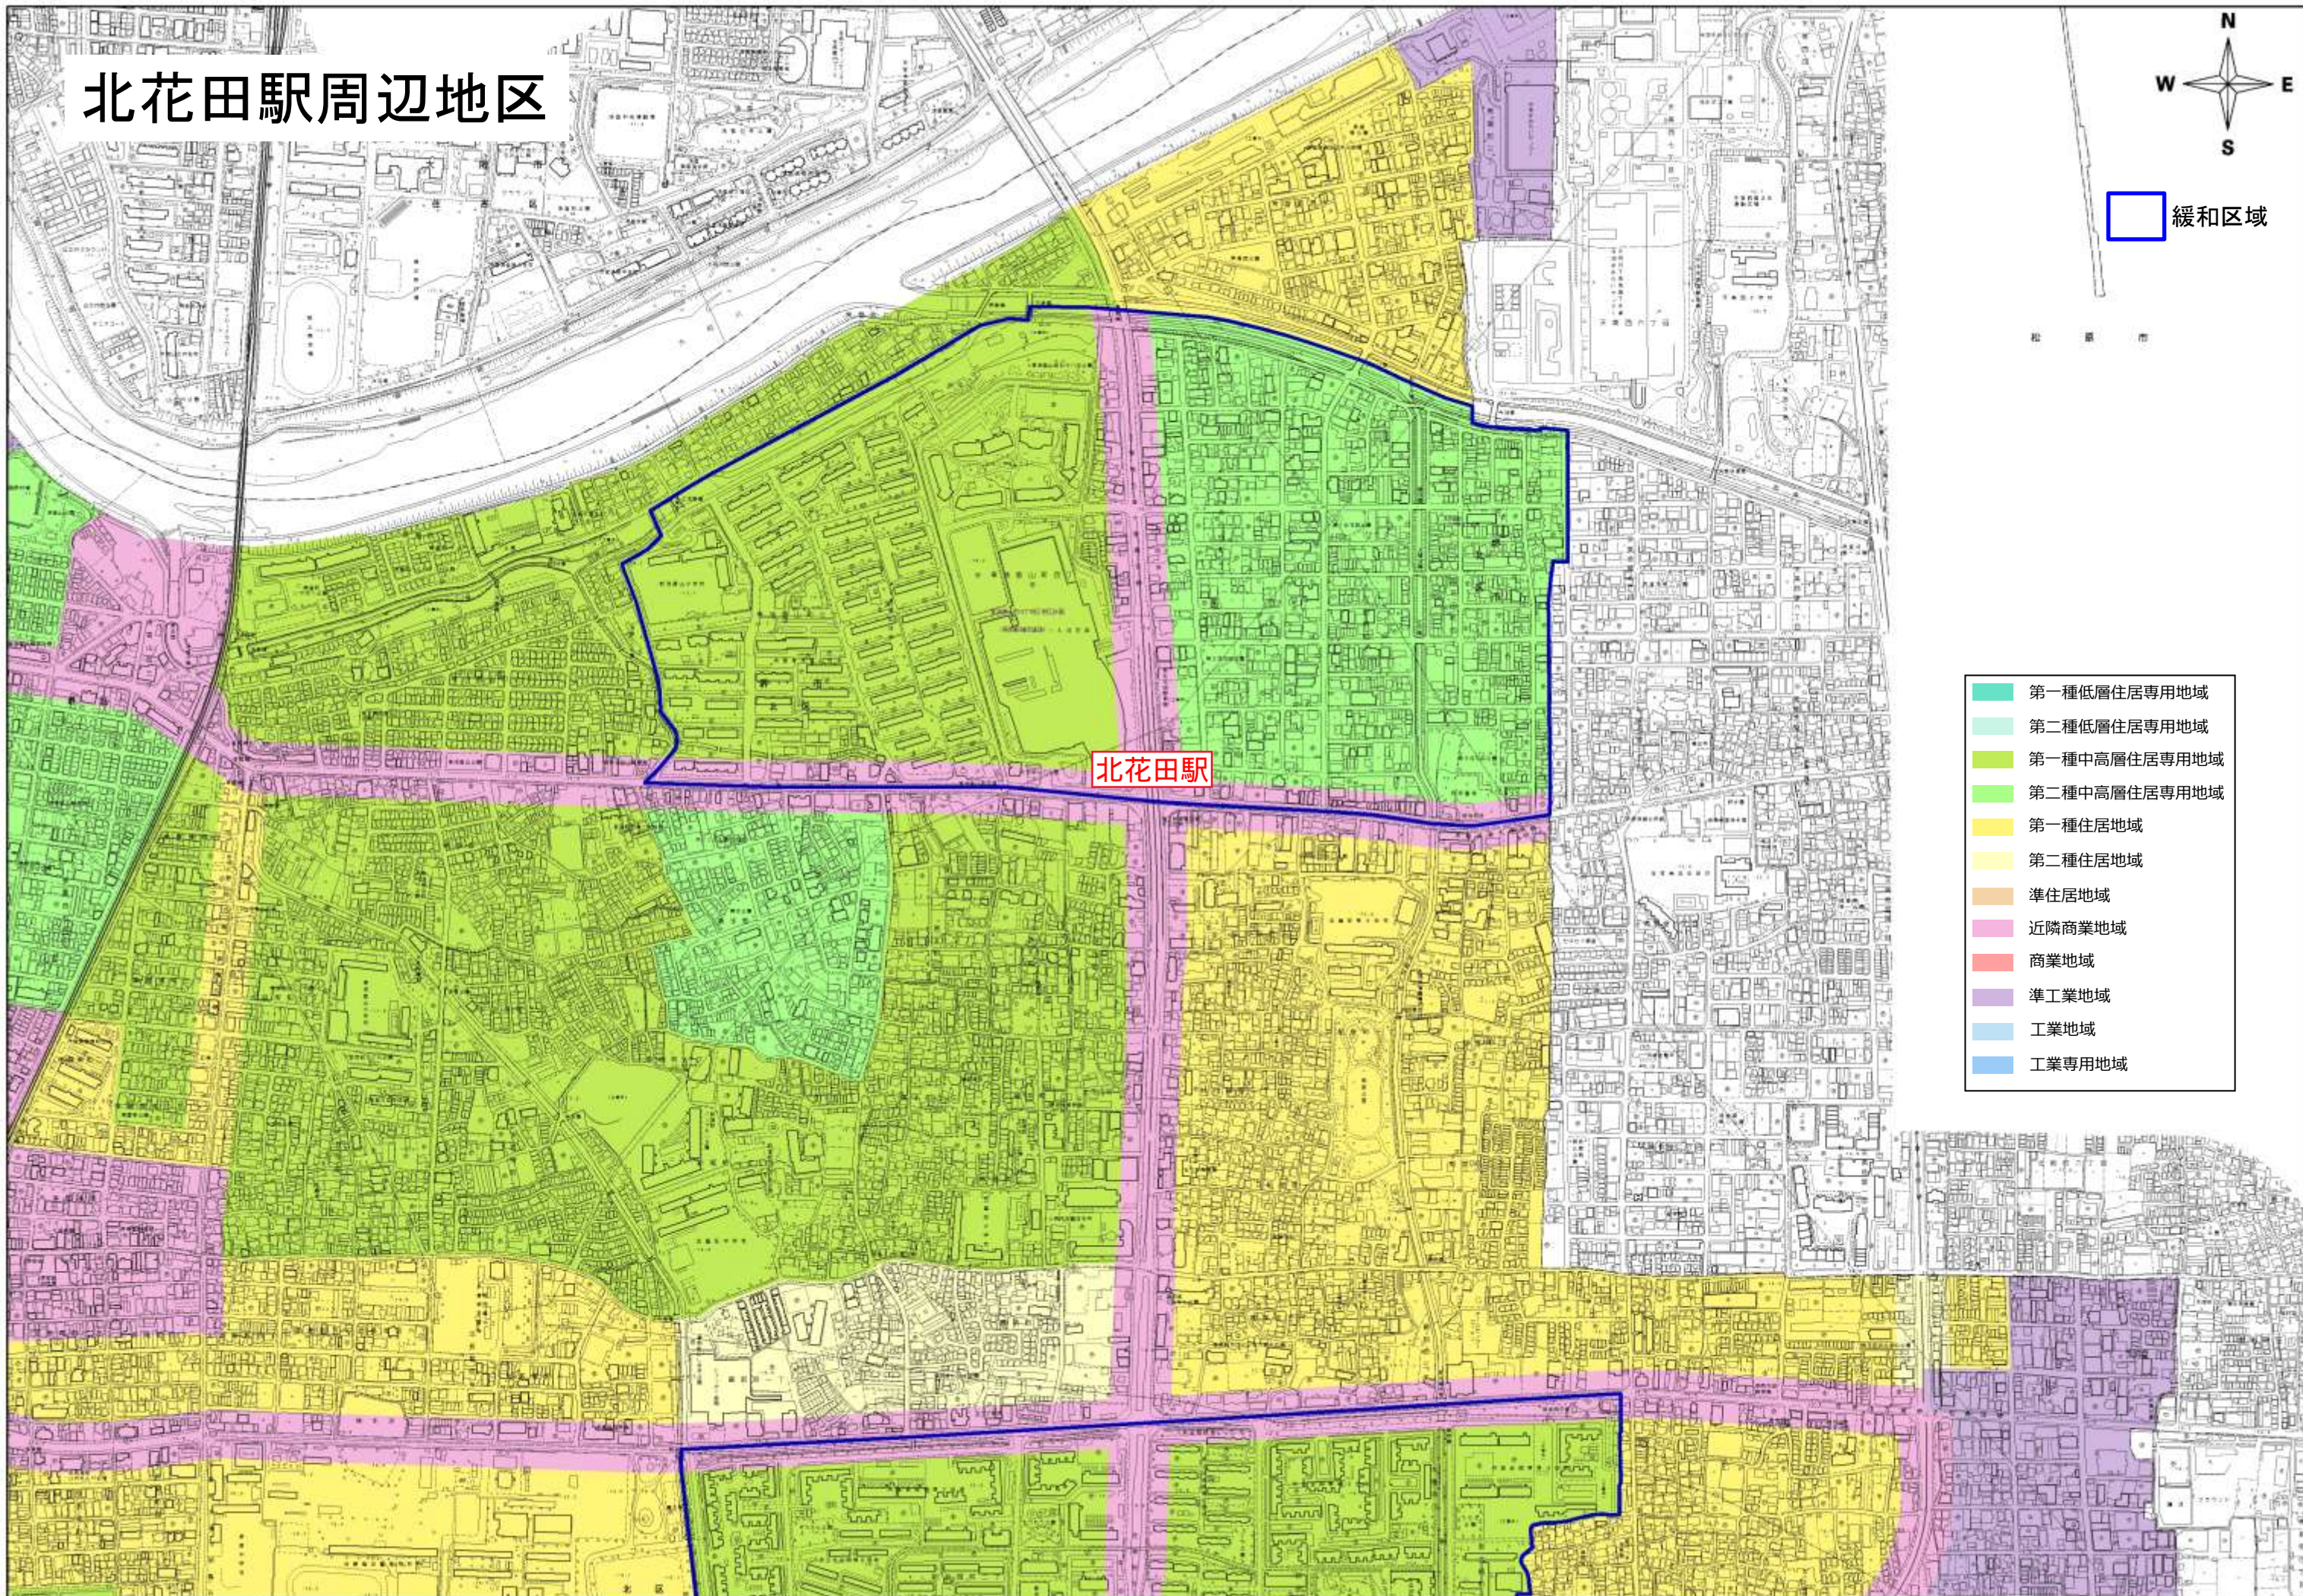

北花田駅周辺地区

緩和区域

北花田駅

- 第一種低層住居専用地域
- 第二種低層住居専用地域
- 第一種中高層住居専用地域
- 第二種中高層住居専用地域
- 第一種住居地域
- 第二種住居地域
- 準住居地域
- 近隣商業地域
- 商業地域
- 準工業地域
- 工業地域
- 工業専用地域