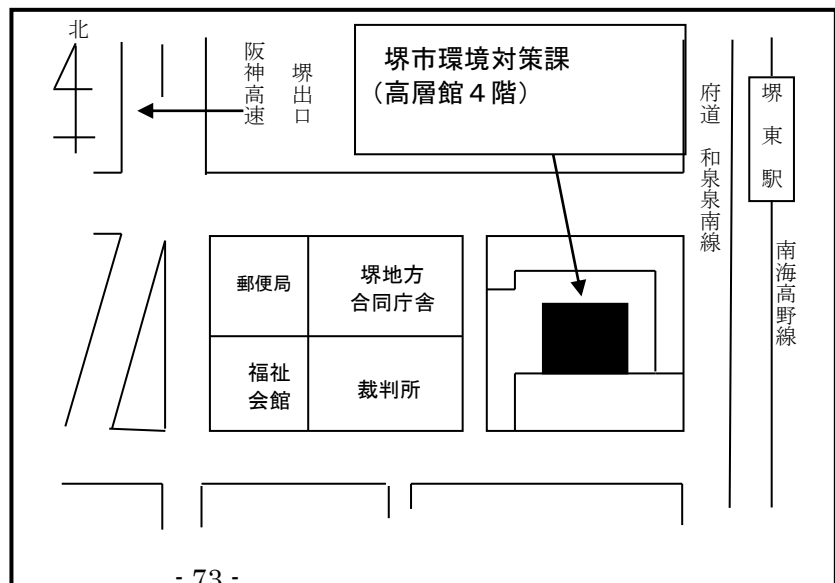

堺市内
堺市
環境局環境保全部
環境対策課
〒590-0078
堺市堺区南瓦町3-1
堺市役所高層館 4階
TEL 072-228-7476 (ダイヤルイン)
FAX 072-228-7317