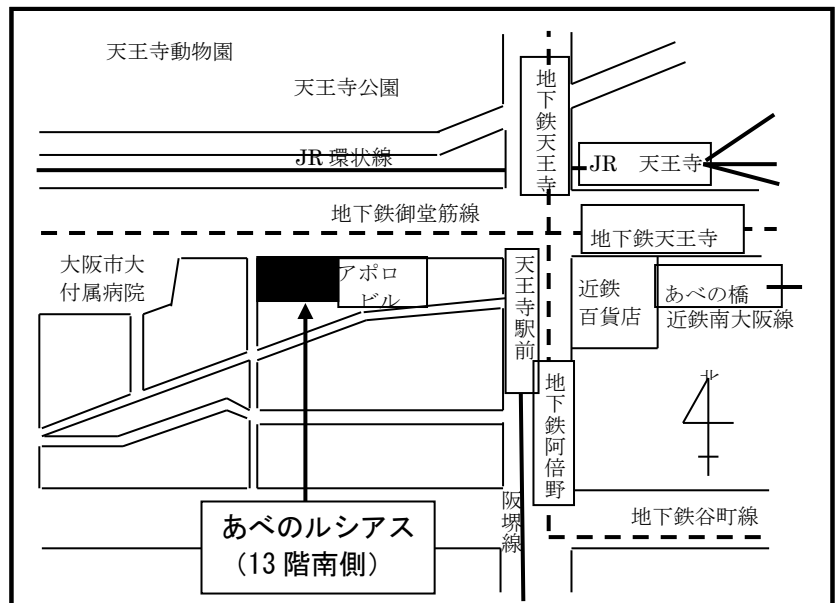

大阪市内
大阪市
環境局環境管理部環境管理課
産業廃棄物規制担当
〒545-8550
大阪市阿倍野区阿倍野筋1-5-1
あべのルシアス 13階
TEL 06-6630-3284
FAX 06-6630-3581