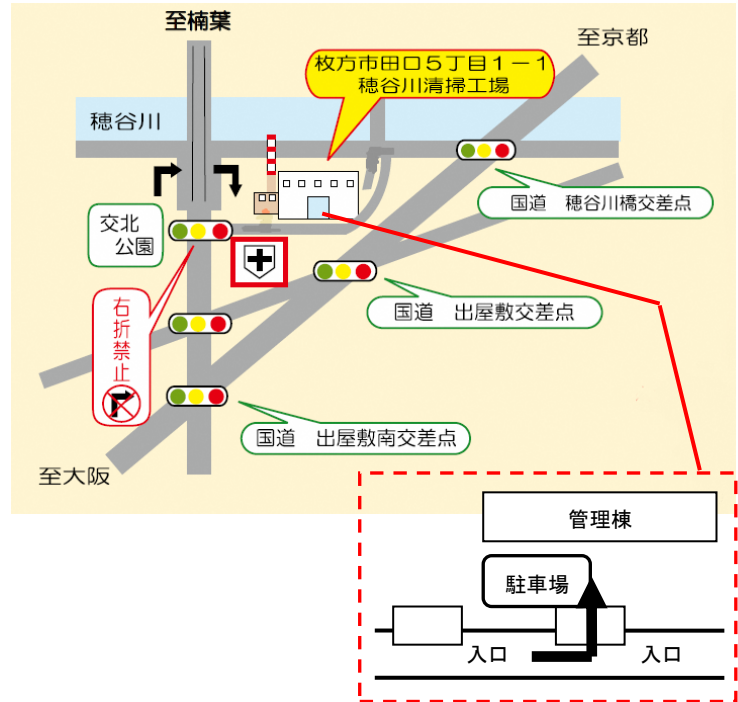

枚方市内
枚方市
環境部
環境指導課
〒573-1162
枚方市田口5-1-1
穂谷川清掃工場内
TEL 050-7102-6014
FAX 072-849-1206