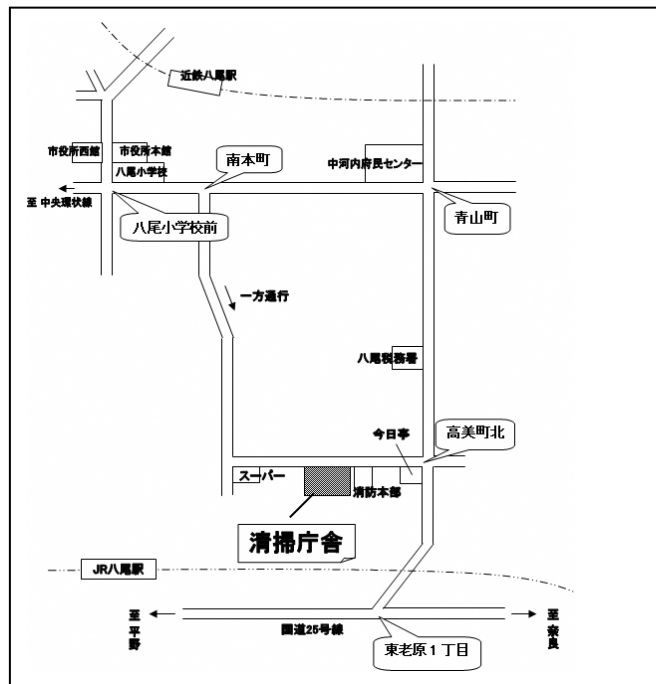

八尾市内
八尾市
環境部
循環型社会推進課
〒581-0017
八尾市高美町5丁目2番2号
清掃庁舎内
TEL 072-924-3772 (直通)
FAX 072-923-7135