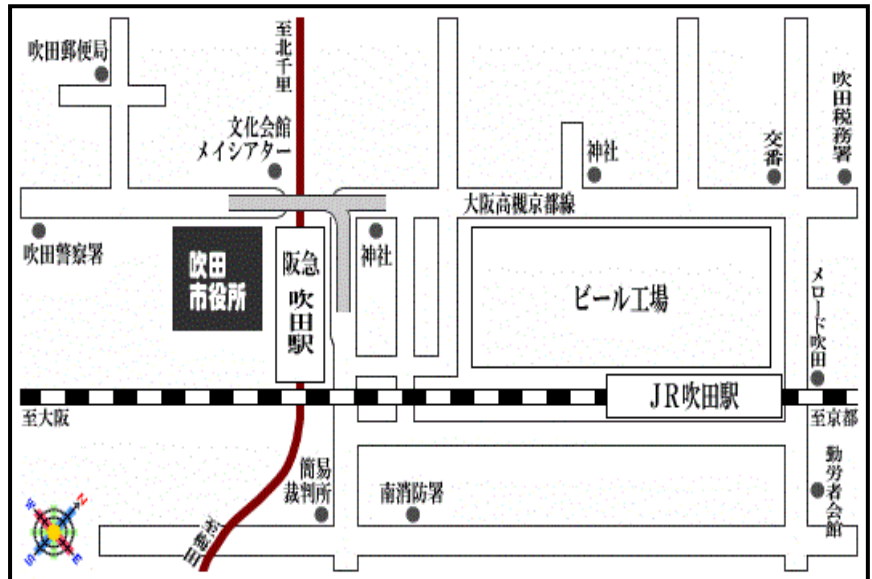

吹田市内
吹田市
環境部
環境保全指導課
産業廃棄物指導グループ
〒564-8550
吹田市泉町1-3-40
吹田市役所高層棟 1階
TEL 06-6384-1799
FAX 06-6368-7350