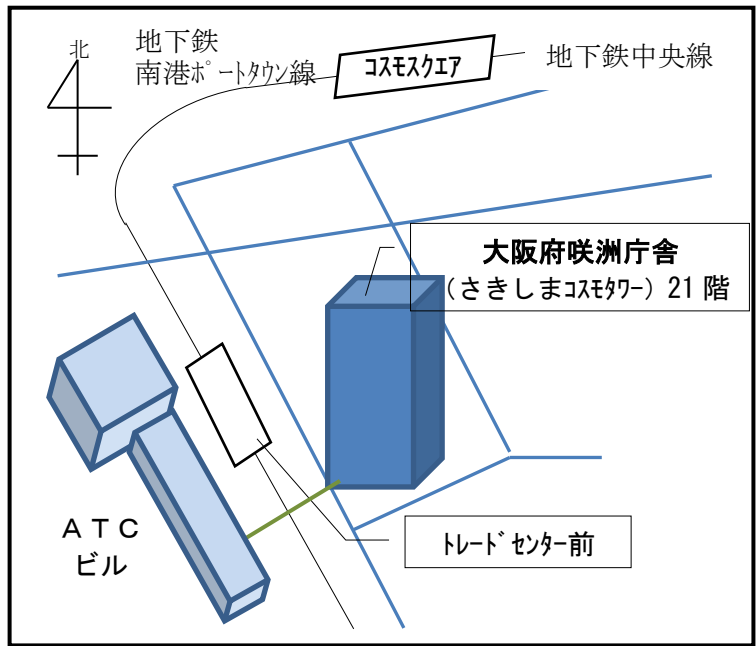

問合せ・申請書の提出先

大阪市、堺市
 豊中市、吹田市
 高槻市、枚方市、
 八尾市、寝屋川市
 東大阪市
 大阪府

} 以外の大阪府域

環境農林水産部循環型社会推進室
 産業廃棄物指導課
 〒559-8555
 大阪市住之江区南港北1-14-16
 大阪府咲洲庁舎(さきしまコスモタワー) 21階
TEL 06-6210-9573 (ダイヤルイン)
FAX 06-6210-9569
 ○地下鉄中央線「コスモスクエア」駅から
 徒歩8分
 ○ニュー tram「トレードセンター前」駅下車
 ATCビル直結