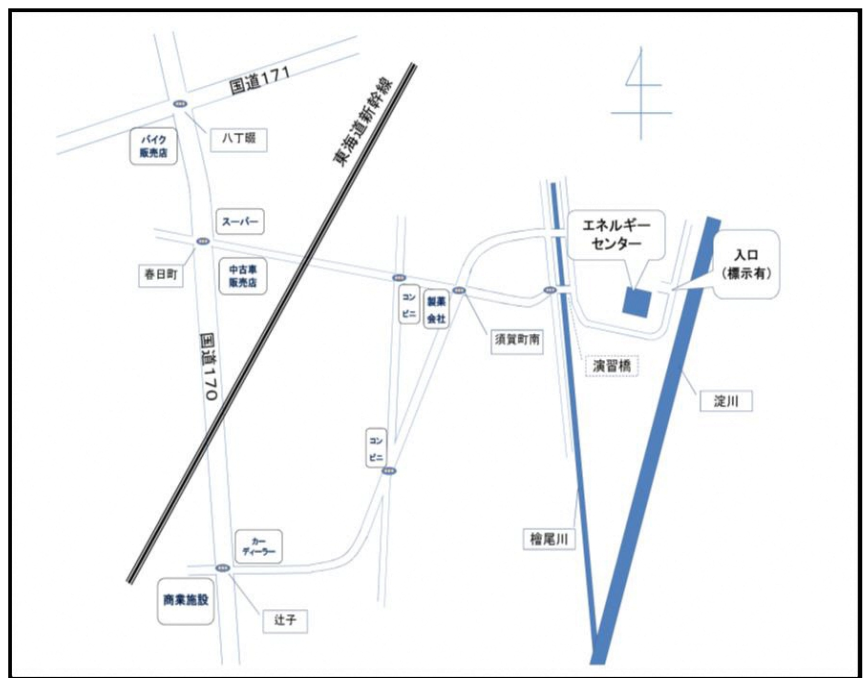

高槻市内
高槻市
市民生活環境部
資源循環推進課
〒569-0021
高槻市前島3-8-1
エネルギーセンター内
TEL 072-669-1886
FAX 072-669-1961