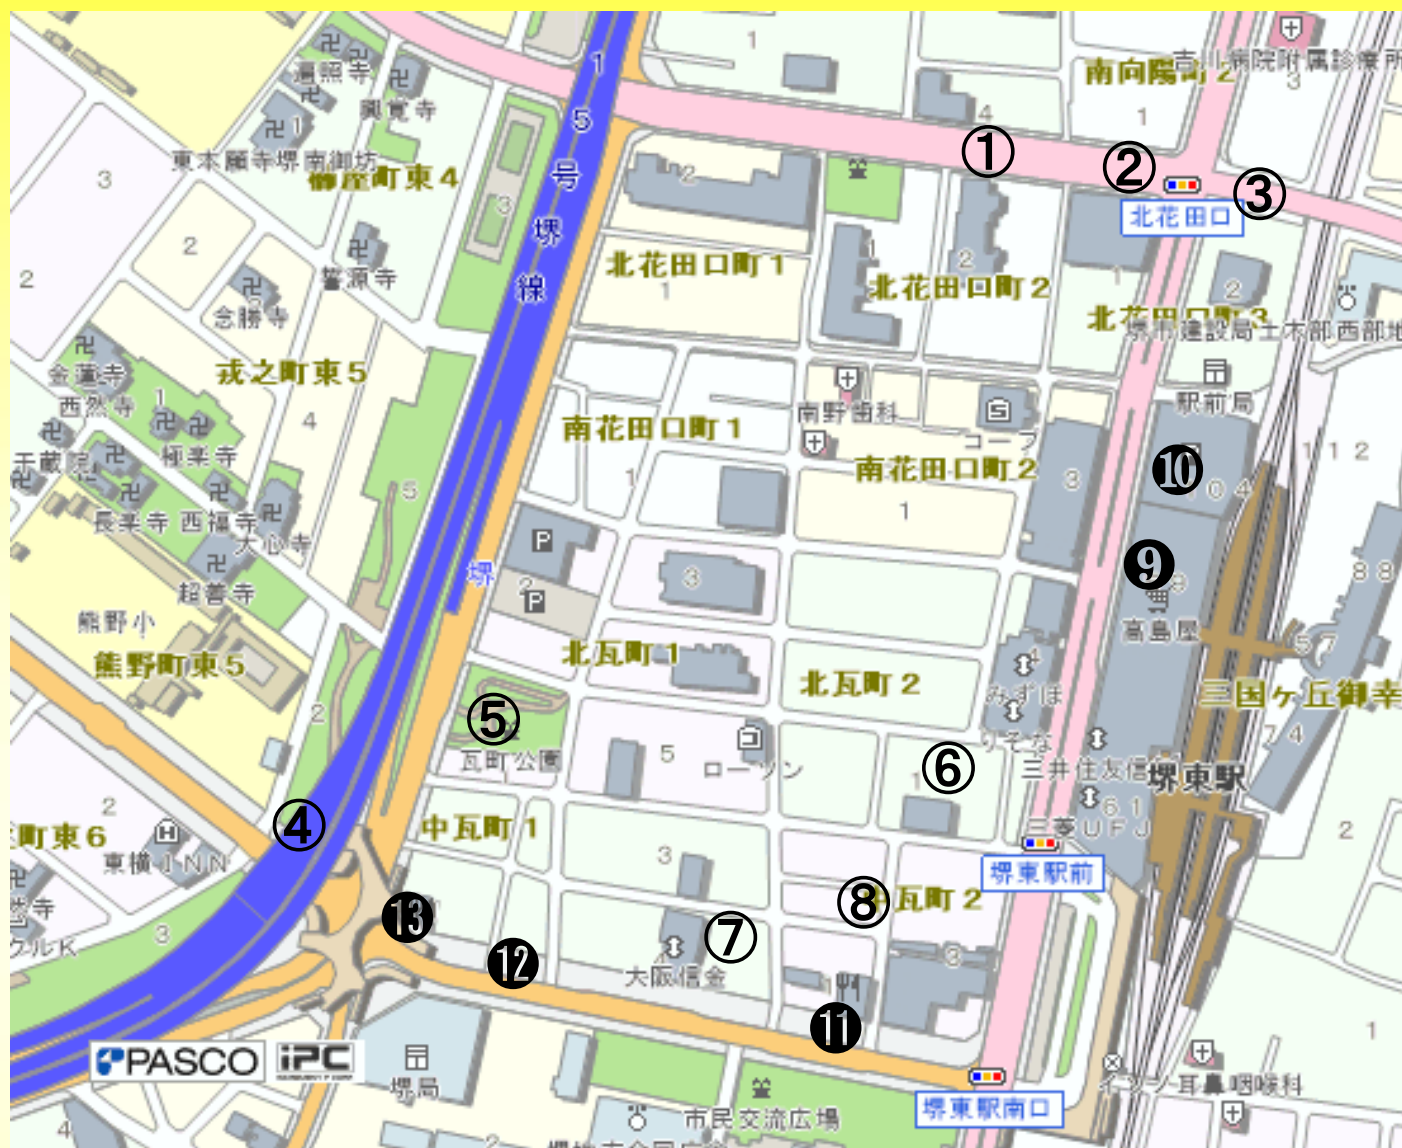

堺東駐輪場案内マップ

【有料】

- ①堺東駅前西第1駐輪場
- ②堺東駅前西第2駐輪場
- ③堺東駅前西第3駐輪場
- ④堺東駅前西第4駐輪場
- ⑤堺東駅前瓦町公園地下駐輪場
- ⑥三井のリパーク
- ⑦サイクルドットコム中瓦町
- ⑧サイクルパーク Pa!堺東駅前

【無料（時間制限あり）】

- ⑨南海堺東ビルバリアフリー駐輪場
- ⑩南海堺東ビル駐輪場（2階）
- ⑪堺東大小路筋駐輪場（東）
- ⑫堺東大小路筋駐輪場（西・中央）
- ⑬堺東大小路筋駐輪場（西2）