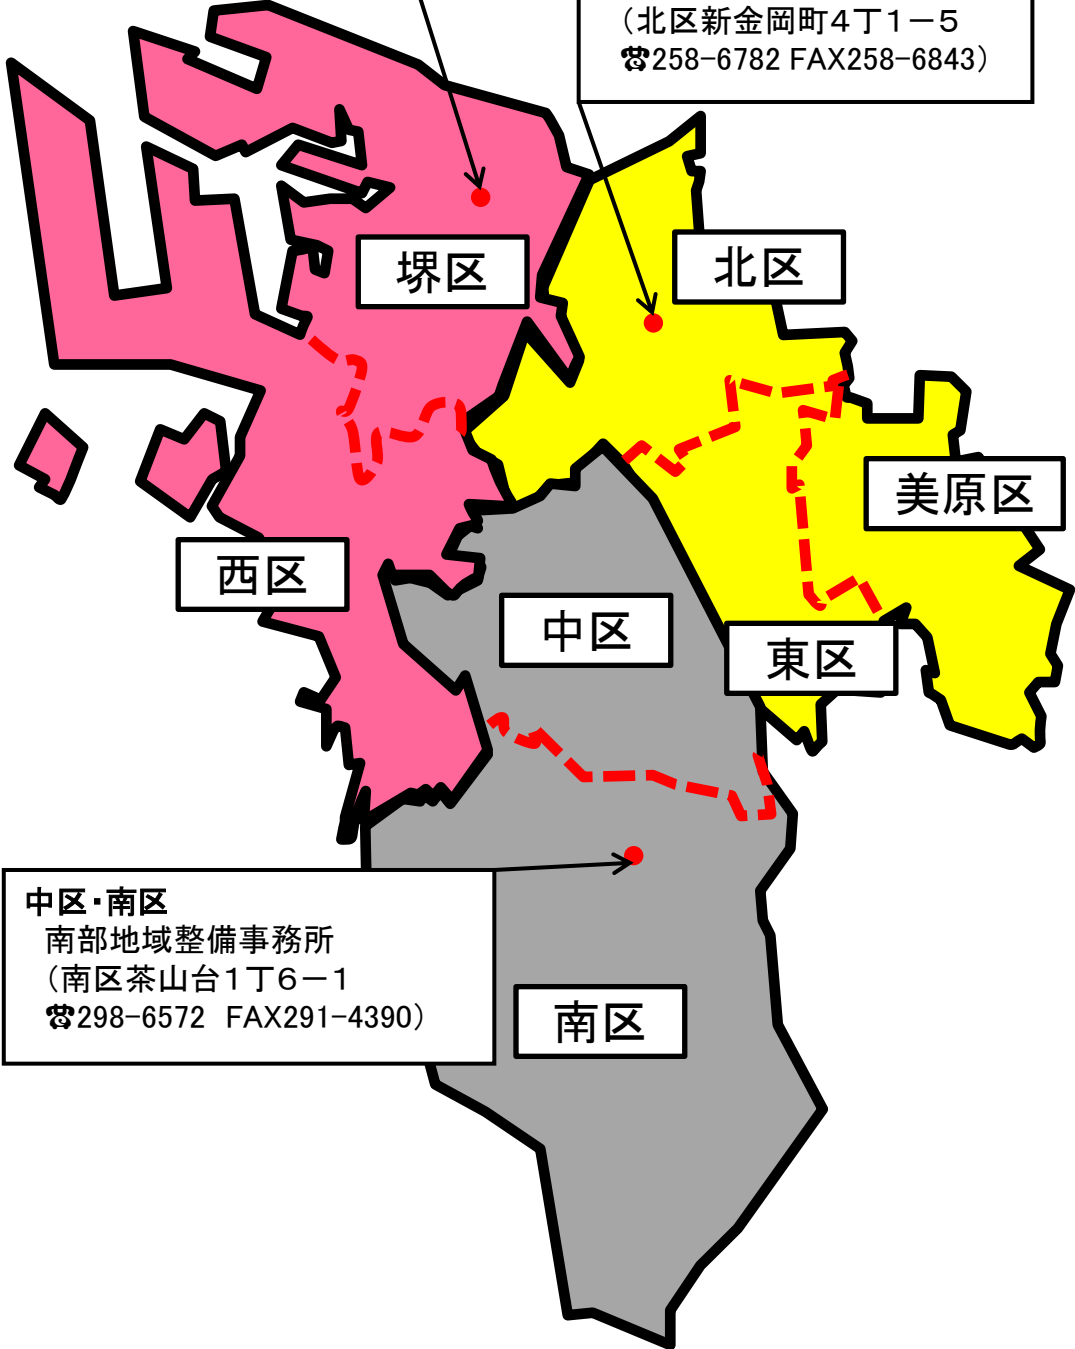

# 地域整備事務所の所管区域割図

**堺区・西区**  
西部地域整備事務所  
(堺区南田出井町1丁1-1  
☎223-1600 FAX223-6767)

**東区・北区・美原区**  
北部地域整備事務所  
(北区新金岡町4丁1-5  
☎258-6782 FAX258-6843)

**中区・南区**  
南部地域整備事務所  
(南区茶山台1丁6-1  
☎298-6572 FAX291-4390)