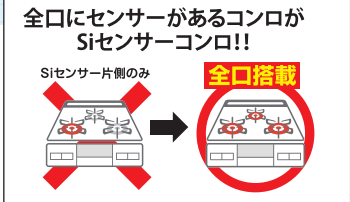

火災 出荷台数

40%減

それに2008年にSiセンサーコンロが法制化になってから火事が約40%減ったのよ!

なるほど!

うちも早く! **安心替え**しなきゃ!

うん うん

そうだったんだ!

※この物語に登場する人物は架空の人物です。