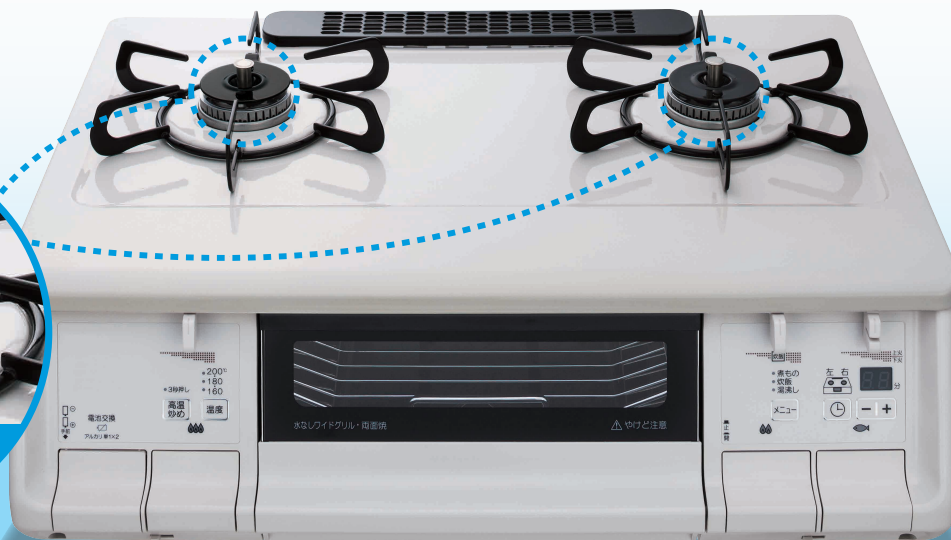

センサーがないコンロは

火災リスクを 高めます。

センサー非搭載
コンロの一例

住宅火災の原因はコンロが最多!*

そのほとんどが、消し忘れです。

※堺市消防局管内の過去5年間において

そのリスクを
軽減するのは

SI ● 全口センサー搭載
SIセンサーコンロが安心です。

発火を防ぐ
センサー

センサー搭載
コンロの一例

自宅の
コンロを
チェックだ
ケロ!

*掲載の写真は全てイメージです。

堺市消防局

詳しくは堺市消防局 Web サイトへ

堺市消防局 こんろ火災を防ごう

検索