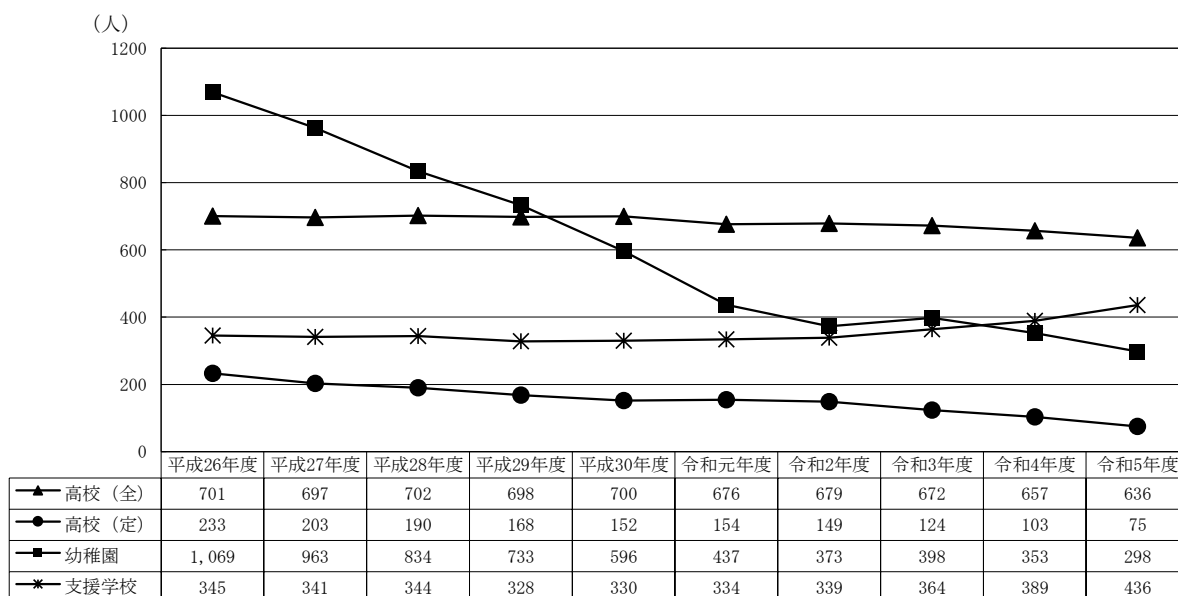

◆ 堺市立学校園の幼児児童生徒数の推移

(各年5月1日現在)

◆ 堺市内学校園の幼児児童生徒数

(令和5年5月1日現在)

小学校		中学校		高等学校		幼稚園		特別支援学校	
市立 (92)	40,121	市立 (43)	20,393	市立 (1)	711	市立 (4)	298	市立 (3)	436

※ () 内の数字は、学校園数である。
 ※本市内に所在地を置く学校園を対象としているため、他市町村から通園、通学する幼児児童生徒数を含んでいる。