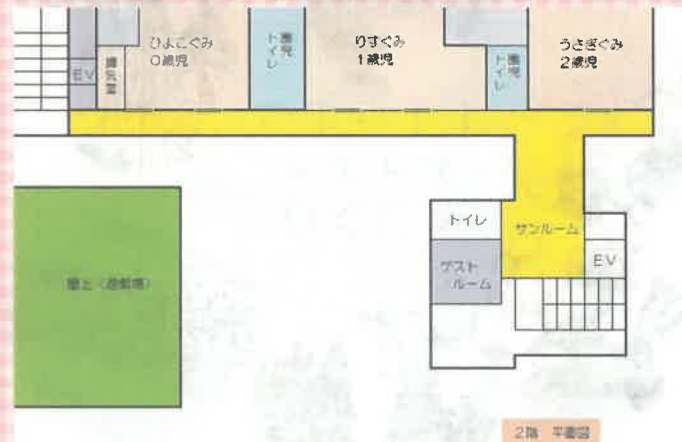

定員150名（生後8週～5歳児就学前）

分園

〒593-8324

所在地 堺市西区鳳東町5丁470-1

TEL 072-271-6668

FAX 072-271-6678

定員30名（生後8週～2歳児）

本園

園舎の平面図

一日の生活(3・4・5歳児)

7:15
7:30

開園
順次登園

10:00~11:40
10:00~11:45

3歳児
4・5歳児

朝のあいさつ
サークルタイム
設定・自由保育

11:30~12:00