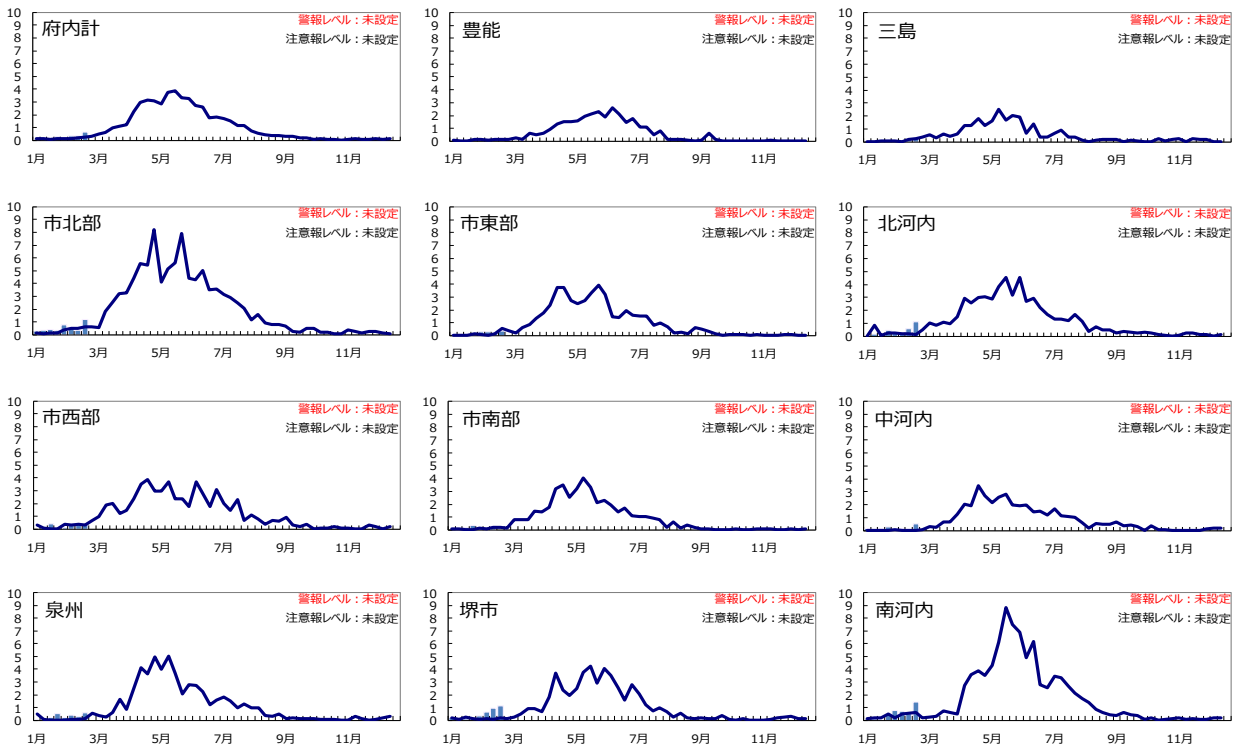

# R Sウイルス感染症

線(2023年1週~2023年52週) 棒(2024年1週~2024年8週)

# インフルエンザ

線(2023年1週~2023年52週) 棒(2024年1週~2024年8週)