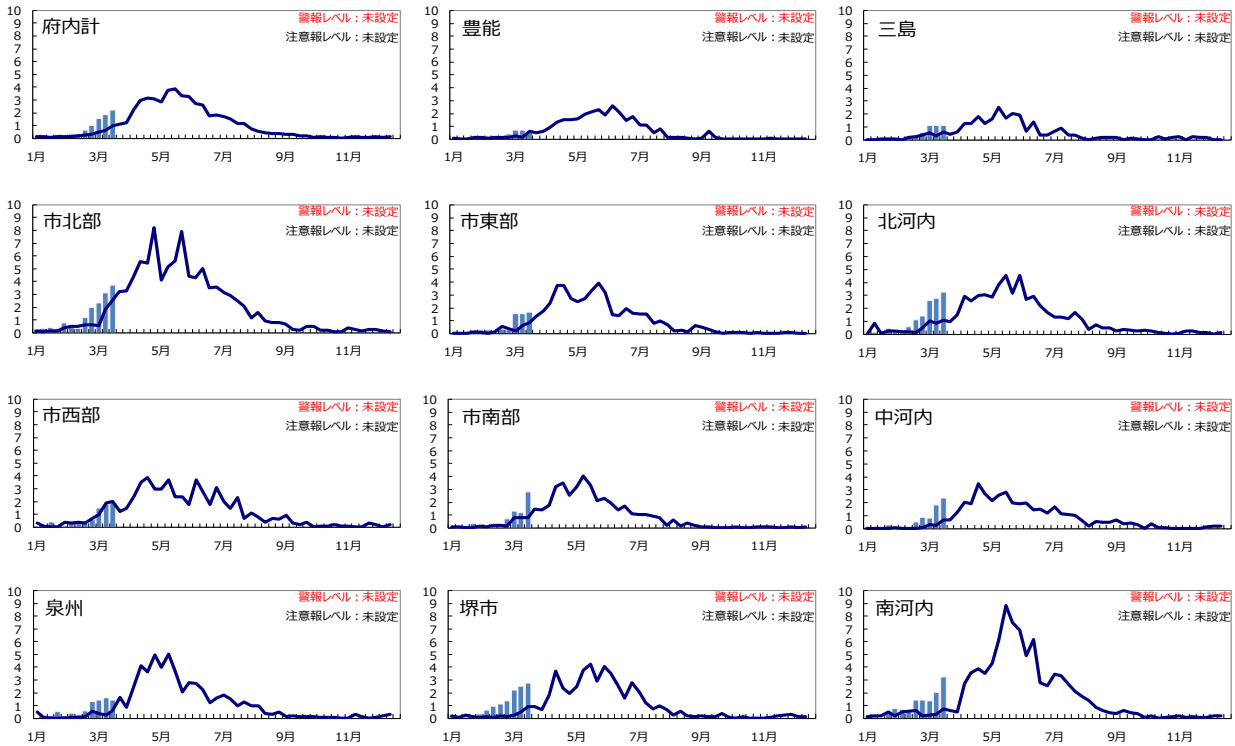

R Sウイルス感染症

線(2023年1週~2023年52週) 棒(2024年1週~2024年12週)

インフルエンザ

線(2023年1週~2023年52週) 棒(2024年1週~2024年12週)