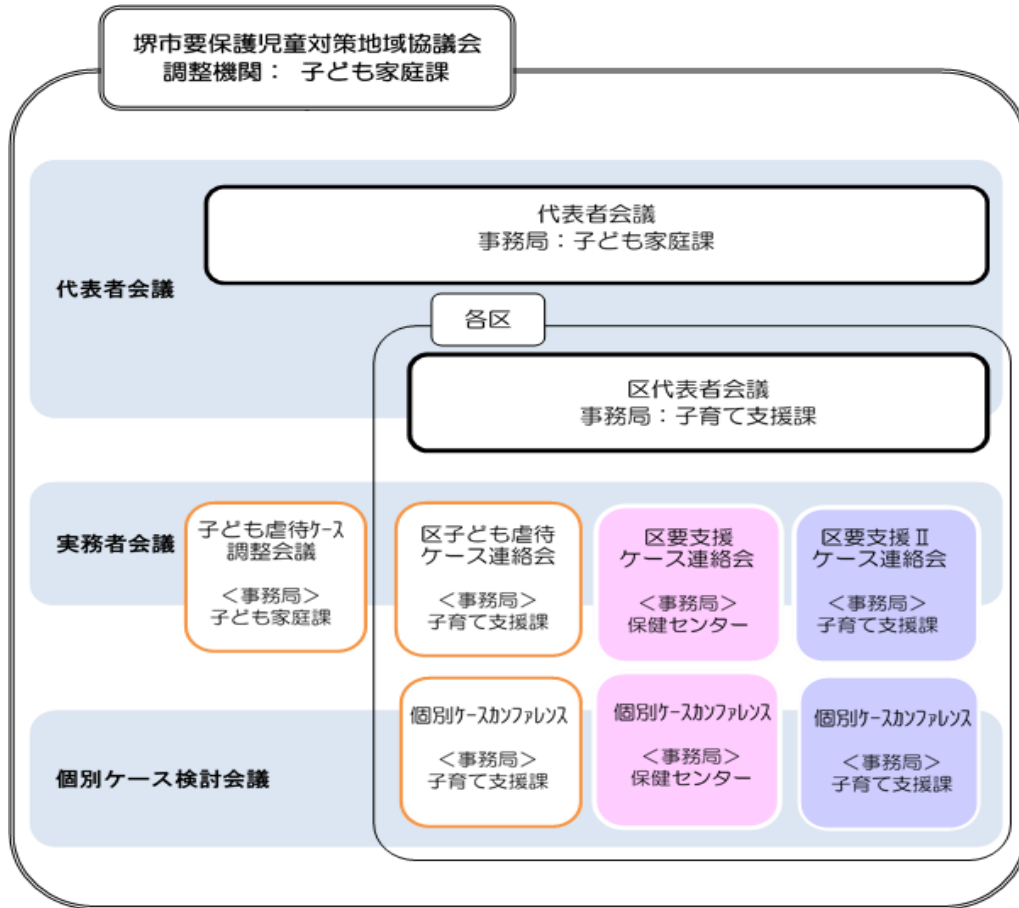

堺市要保護児童対策地域協議会の構造

《参考：要支援ケース連絡会対象ケースの範囲》

虐待通告から支援までの流れ