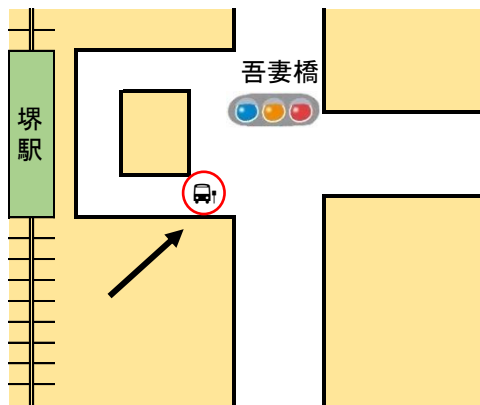

第48回堺市障害者スポーツ・レクリエーション大会バス送迎地点

※大会終了後もこの地点まで戻ります

1 堺駅前 午前 8:10

5 南花田バス停 午前 9:00

2 市役所前 午前 8:20

6 泉北府民センター 午前 8:15

3 三国ヶ丘駅東側バス停 午前 8:35

7 御陵前 午前 8:35

4 金岡公園北口バス停 午前 8:50

8 職能訓練センター前 午前 8:45

第48回堺市障害者スポーツ・レクリエーション大会バス送迎地点

※大会終了後もこの地点まで戻ります

9 新金岡駅前 午前 9:05

13 光明池バス停①番 午前 8:15

10 八田荘団地バス停 午前 8:20

14 南区役所駐車場入り口 午前 8:30