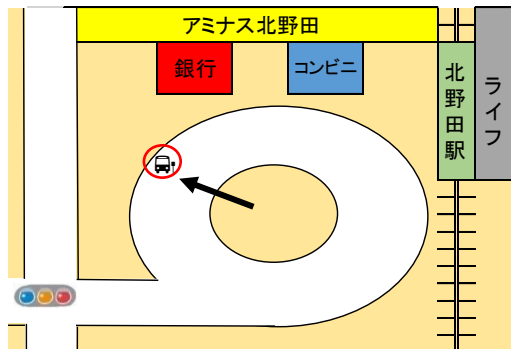

12 北野田駅前バス停降り場 午前 8:40