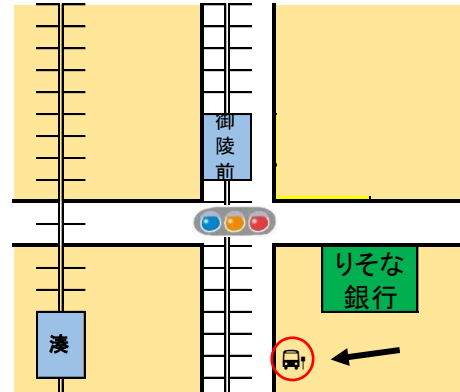

第48回堺市障害者スポーツ・レクリエーション大会バス送迎地点

※大会終了後もこの地点まで戻ります

1 堺駅前 午前 8:10

5 南花田バス停 午前 9:00

2 市役所前 午前 8:20

6 泉北府民センター 午前 8:15

3 三国ヶ丘駅東側バス停 午前 8:35

7 御陵前 午前 8:35

4 金岡公園北口バス停 午前 8:50

8 職能訓練センター前 午前 8:45

第48回堺市障害者スポーツ・レクリエーション大会バス送迎地点

※大会終了後もこの地点まで戻ります

9 新金岡駅前 午前 9:05

13 光明池バス停①番 午前 8:15

10 八田荘団地バス停 午前 8:20

14 南区役所駐車場入り口 午前 8:30