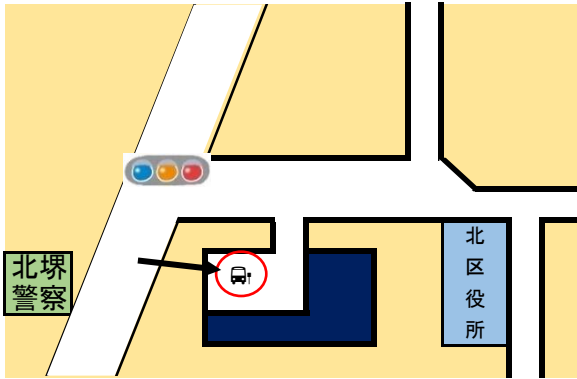

4 金岡公園北口バス停 午前 8:50

8 職能訓練センター前 午前 8:45

第48回堺市障害者スポーツ・レクリエーション大会バス送迎地点

※大会終了後もこの地点まで戻ります

9 新金岡駅前 午前 9:05

13 光明池バス停①番 午前 8:15

10 八田荘団地バス停 午前 8:20

14 南区役所駐車場入り口 午前 8:30