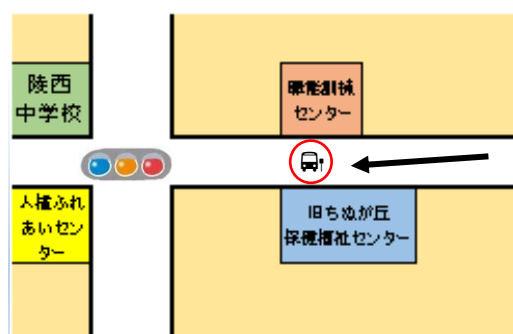

第48回堺市障害者スポーツ・レクリエーション大会バス送迎地点

※大会終了後もこの地点まで戻ります

1 堺駅前 午前 8:10

5 南花田バス停 午前 9:00

2 市役所前 午前 8:20

6 泉北府民センター 午前 8:15

3 三国ヶ丘駅東側バス停 午前 8:35

7 御陵前 午前 8:35

4 金岡公園北口バス停 午前 8:50

8 職能訓練センター前 午前 8:45

第48回堺市障害者スポーツ・レクリエーション大会バス送迎地点

※大会終了後もこの地点まで戻ります

9 新金岡駅前 午前 9:05

13 光明池バス停①番 午前 8:15

10 八田荘団地バス停 午前 8:20

14 南区役所駐車場入り口 午前 8:30