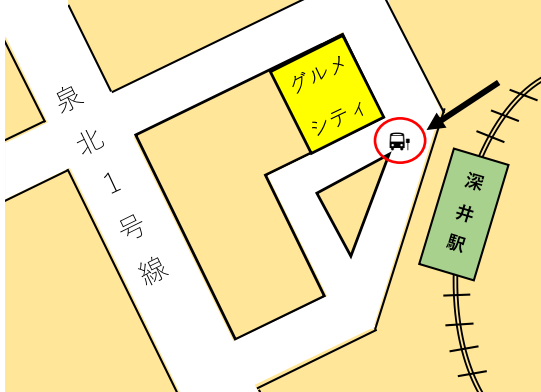

11 深井駅前バス停 午前 8:30