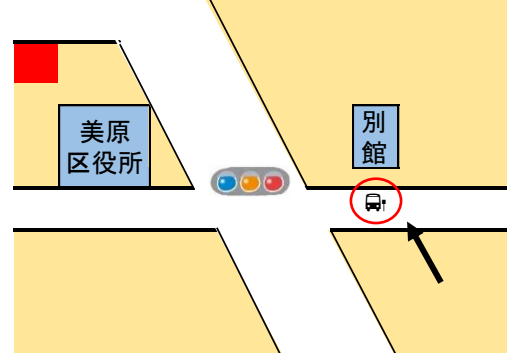

15 美原区役所前バスロータリー内南海バス乗り場 午前 8:40