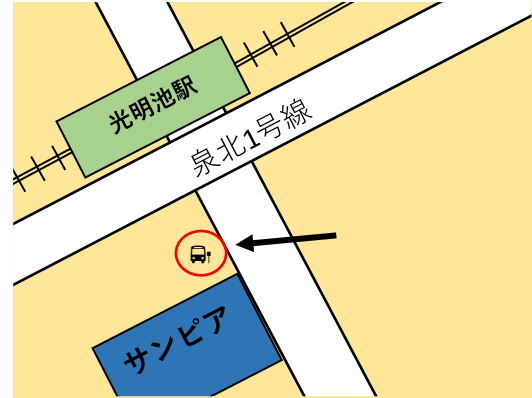

第48回堺市障害者スポーツ・レクリエーション大会バス送迎地点

※大会終了後もこの地点まで戻ります

1 堺駅前 午前 8:10

5 南花田バス停 午前 9:00

2 市役所前 午前 8:20

6 泉北府民センター 午前 8:15

3 三国ヶ丘駅東側バス停 午前 8:35

7 御陵前 午前 8:35

4 金岡公園北口バス停 午前 8:50

8 職能訓練センター前 午前 8:45

第48回堺市障害者スポーツ・レクリエーション大会バス送迎地点

※大会終了後もこの地点まで戻ります

9 新金岡駅前 午前 9:05

13 光明池バス停①番 午前 8:15

10 八田荘団地バス停 午前 8:20

14 南区役所駐車場入り口 午前 8:30