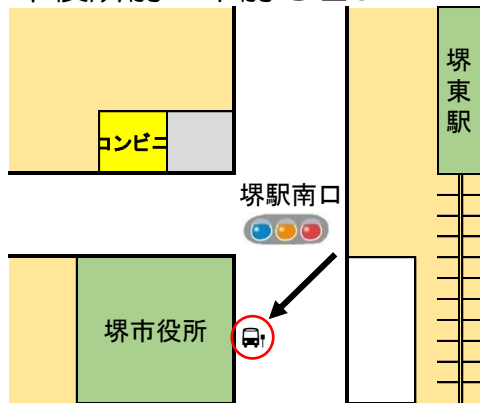

第48回堺市障害者スポーツ・レクリエーション大会バス送迎地点

※大会終了後もこの地点まで戻ります

1 堺駅前 午前 8:10

5 南花田バス停 午前 9:00

2 市役所前 午前 8:20

6 泉北府民センター 午前 8:15

3 三国ヶ丘駅東側バス停 午前 8:35

7 御陵前 午前 8:35

4 金岡公園北口バス停 午前 8:50

8 職能訓練センター前 午前 8:45

第48回堺市障害者スポーツ・レクリエーション大会バス送迎地点

※大会終了後もこの地点まで戻ります

9 新金岡駅前 午前 9:05

13 光明池バス停①番 午前 8:15

10 八田荘団地バス停 午前 8:20

14 南区役所駐車場入り口 午前 8:30