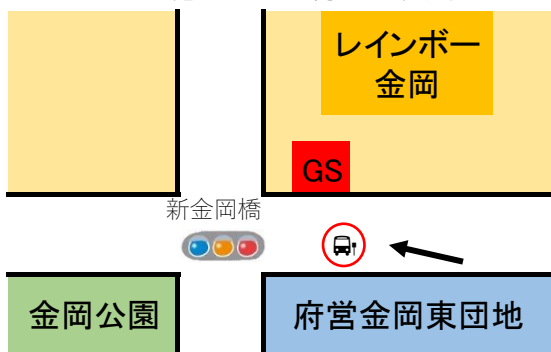

第48回堺市障害者スポーツ・レクリエーション大会バス送迎地点

※大会終了後もこの地点まで戻ります

1 堺駅前 午前 8:10

5 南花田バス停 午前 9:00

2 市役所前 午前 8:20

6 泉北府民センター 午前 8:15

3 三国ヶ丘駅東側バス停 午前 8:35

7 御陵前 午前 8:35

4 金岡公園北口バス停 午前 8:50

8 職能訓練センター前 午前 8:45

第48回堺市障害者スポーツ・レクリエーション大会バス送迎地点

※大会終了後もこの地点まで戻ります

9 新金岡駅前 午前 9:05

13 光明池バス停①番 午前 8:15

10 八田荘団地バス停 午前 8:20

14 南区役所駐車場入り口 午前 8:30