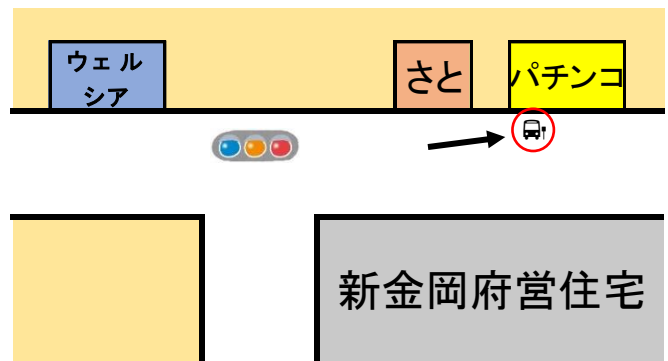

第48回堺市障害者スポーツ・レクリエーション大会バス送迎地点

※大会終了後もこの地点まで戻ります

1 堺駅前 午前 8:10

5 南花田バス停 午前 9:00

2 市役所前 午前 8:20

6 泉北府民センター 午前 8:15

3 三国ヶ丘駅東側バス停 午前 8:35

7 御陵前 午前 8:35