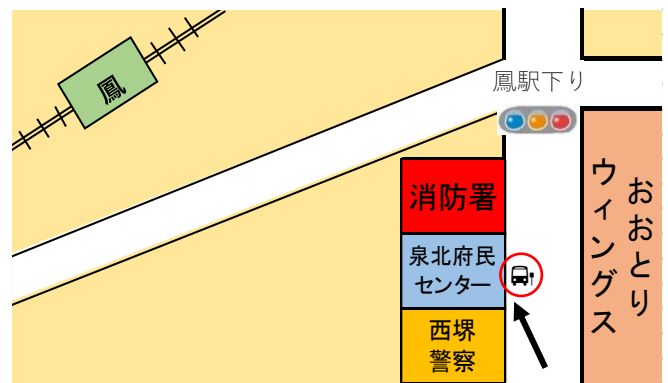

第48回堺市障害者スポーツ・レクリエーション大会バス送迎地点

※大会終了後もこの地点まで戻ります

1 堺駅前 午前 8:10

5 南花田バス停 午前 9:00

2 市役所前 午前 8:20

6 泉北府民センター 午前 8:15

3 三国ヶ丘駅東側バス停 午前 8:35

7 御陵前 午前 8:35

4 金岡公園北口バス停 午前 8:50

8 職能訓練センター前 午前 8:45

第48回堺市障害者スポーツ・レクリエーション大会バス送迎地点

※大会終了後もこの地点まで戻ります

9 新金岡駅前 午前 9:05

13 光明池バス停①番 午前 8:15

10 八田荘団地バス停 午前 8:20

14 南区役所駐車場入り口 午前 8:30