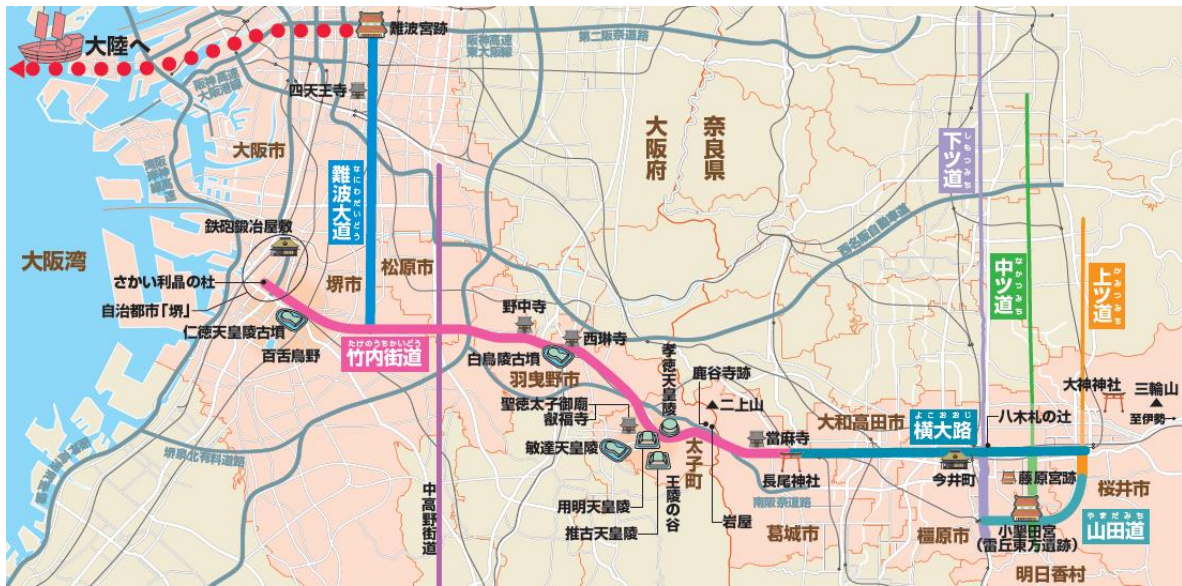

＜主な構成文化財の位置図及び写真＞

三輪山に昇る朝日

竹内街道灯路祭り

今井町のまちなみ

當麻寺の練供養会式

堺市の鍛冶職人

四天王寺の西大門