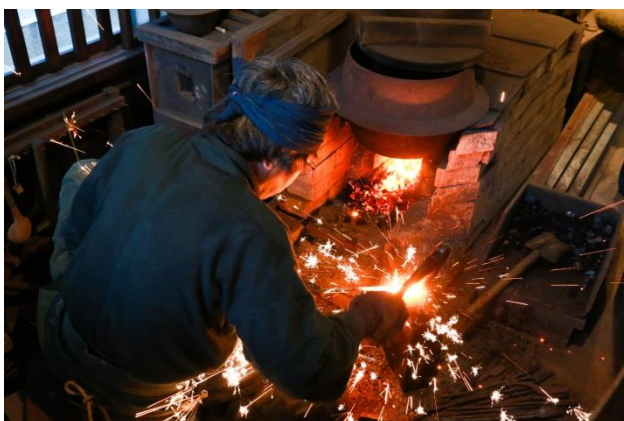

＜主な構成文化財の位置図及び写真＞

三輪山に昇る朝日

竹内街道灯路祭り

今井町のまちなみ

當麻寺の練供養会式

堺市の鍛冶職人

四天王寺の西大門