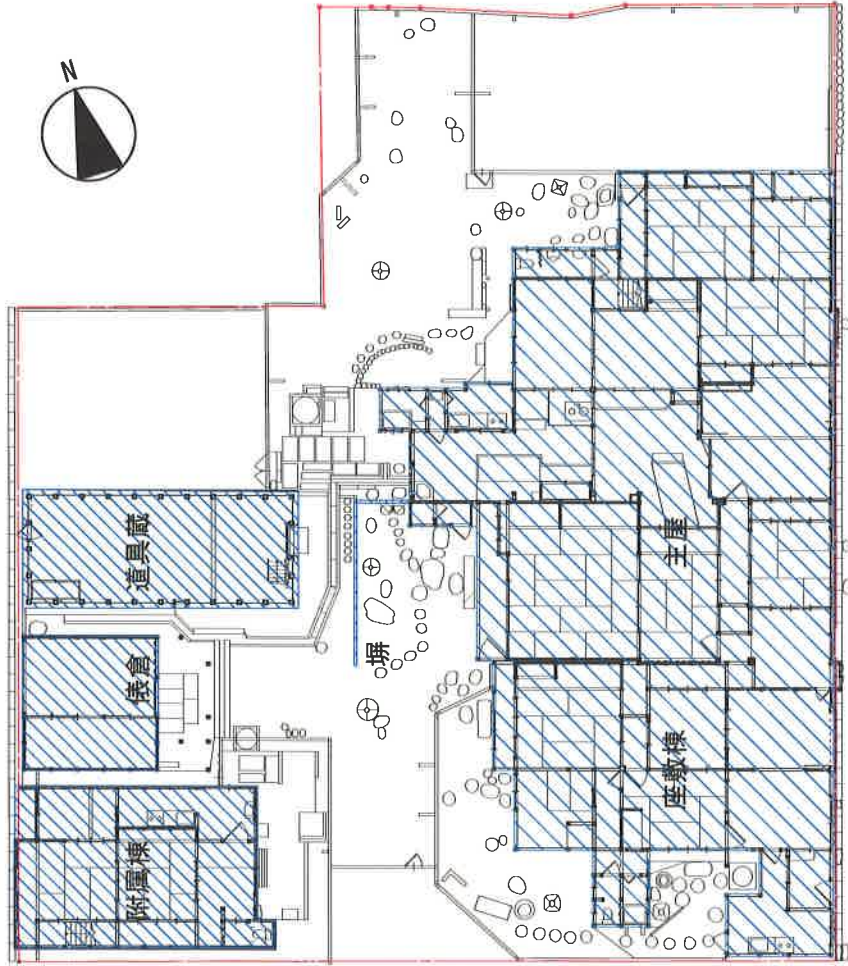

名称	井上関右衛門家住宅
図面種類	位置図 縮尺

(西六間筋)

(中浜筋)

井上関右衛門家住宅 歴史的風致形成建造物

名称	井上関右衛門家住宅
図面種類	配置図
縮尺	1/200