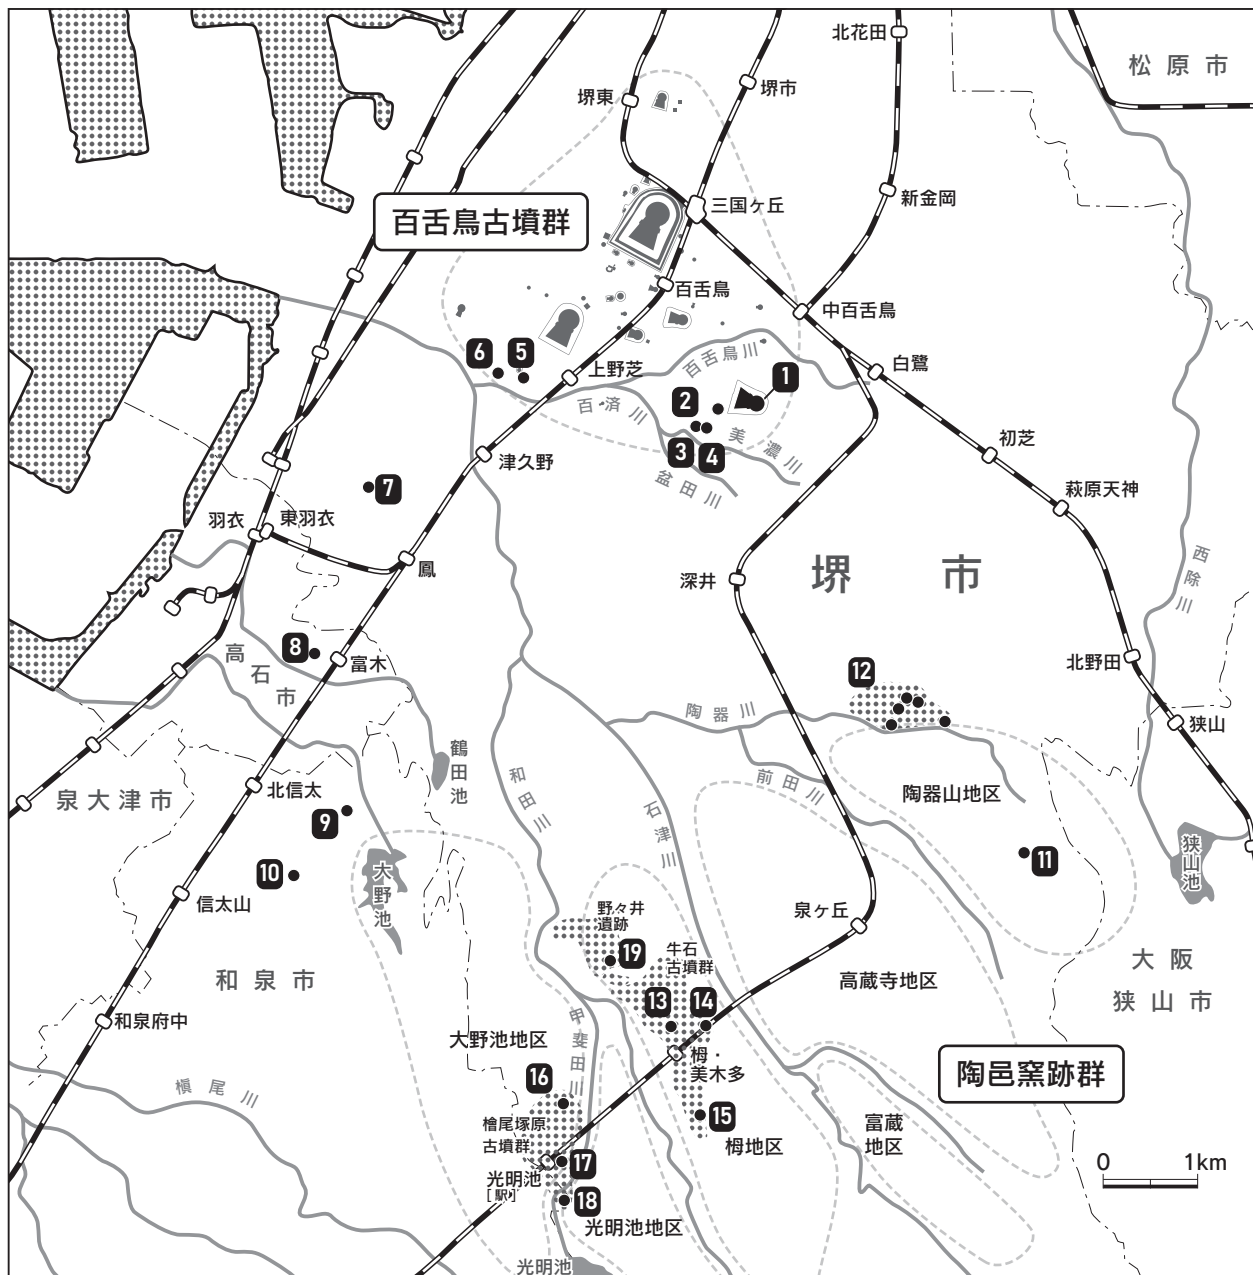

# 企画展 古墳が変わる ー百舌鳥古墳群から新たな時代へー

会期：令和4年4月16日（土）～7月3日（日）

関連遺跡地図

- 1 ニサンザイ古墳
- 2 こうじ山古墳
- 3 平井塚古墳
- 4 正楽寺山古墳
- 5 百舌鳥45号墳
- 6 百舌鳥47号墳
- 7 塔塚古墳

- 8 富木車塚古墳
- 9 道田池古墳群
- 10 聖神社古墳群
- 11 湯山古墳
- 12 陶器千塚古墳群
- 13 牛石8号墳
- 14 牛石7号墳

- 15 牛石13・14号墳
- 16 檜尾塚原4・5・6・7号墳
- 17 檜尾塚原1・2・3・8号墳
- 18 檜尾塚原9号墳
- 19 野々井25号墳

**堺市博物館**  
SAKAI CITY MUSEUM