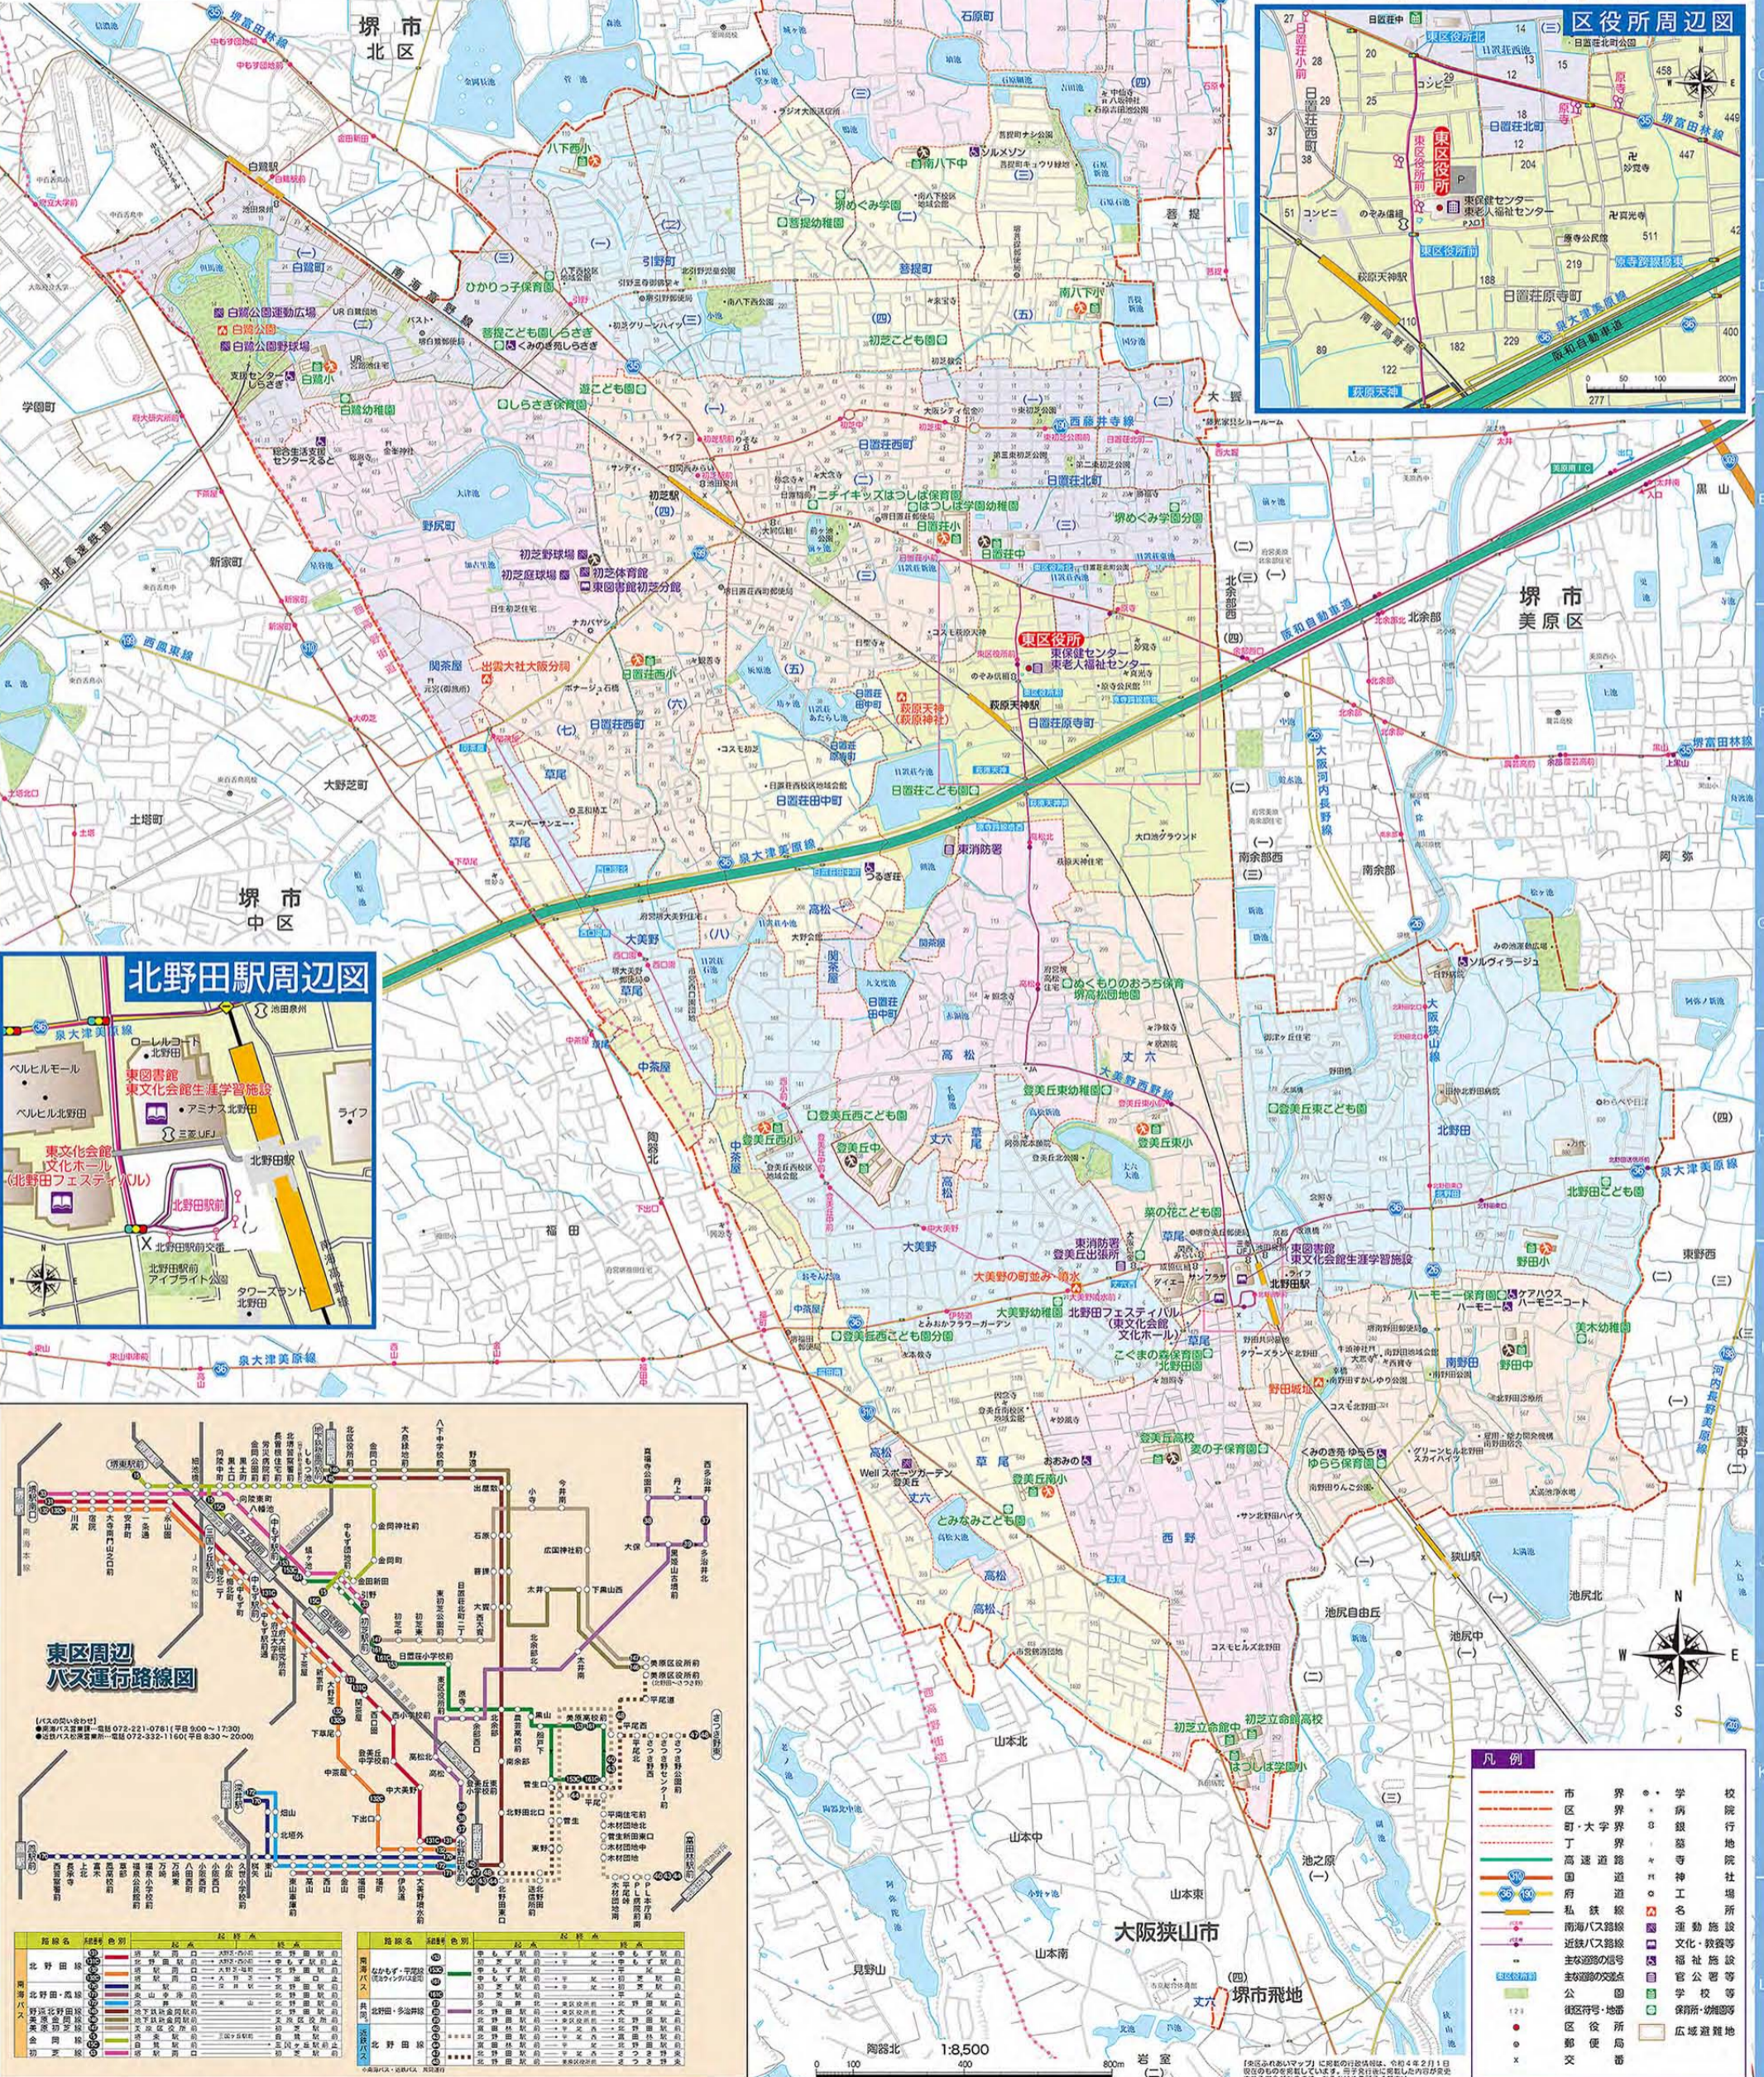

# 東区 ふれあい マップ

広域避難地	機関名称	電話番号
火災の延焼拡大によって生じる 輻射熱、熱気流から住民の安全を 確保できる広域避難地	堺市危機管理室(危機管理・防災)	228-7605
大阪府立大学及びその周辺 (D-1)	東区役所企画総務課(区災害対策本部)	287-8100
登美丘中学校及びその周辺 (H-4)	東区役所自治推進課(災害見舞金等の給付)	287-8122
金岡公園・大泉緑地とその周辺 (A-4)	堺市北部地域整備事務所	258-6782
	東消防署	286-0119
	東消防署登美丘出張所	237-0119
	黒山警察署	362-1234
	大阪ガス ガス漏れ通報専用電話	0120-3-19424
	関西電力送配電株式会社大阪配電営業所	0800-777-8810

## 指定避難所(風水害・地震災害時) 指定避難所(地震災害時)

名称	電話番号	名称	電話番号
八下西小学校	286-1611	南八下中学校	286-5571
白鷺小学校	285-8585	日置荘中学校	285-0460
日置荘西小学校	285-5238	登美丘中学校	236-2426
日置荘小学校	285-0260	野田中学校	235-3727
南八下小学校	285-0614	初芝体育館	285-0006
登美丘西小学校	236-0031	府立登美丘高校	236-5041
登美丘東小学校	236-2130		
登美丘南小学校	236-6051		
野田小学校	236-0065		

凡例	
市界	学校
区界	病院
町界	銀行
大字界	警察署
高速道路	神社
国道	工場
府道	公園
私鉄線	運動施設
南海バス路線	文化・教育施設
近鉄バス路線	福祉施設
主要道路の交差点	官公署等
公園	学校
指定避難所・地籍	保育所・幼稚園等
区役所	広域避難地
郵便局	
交番	