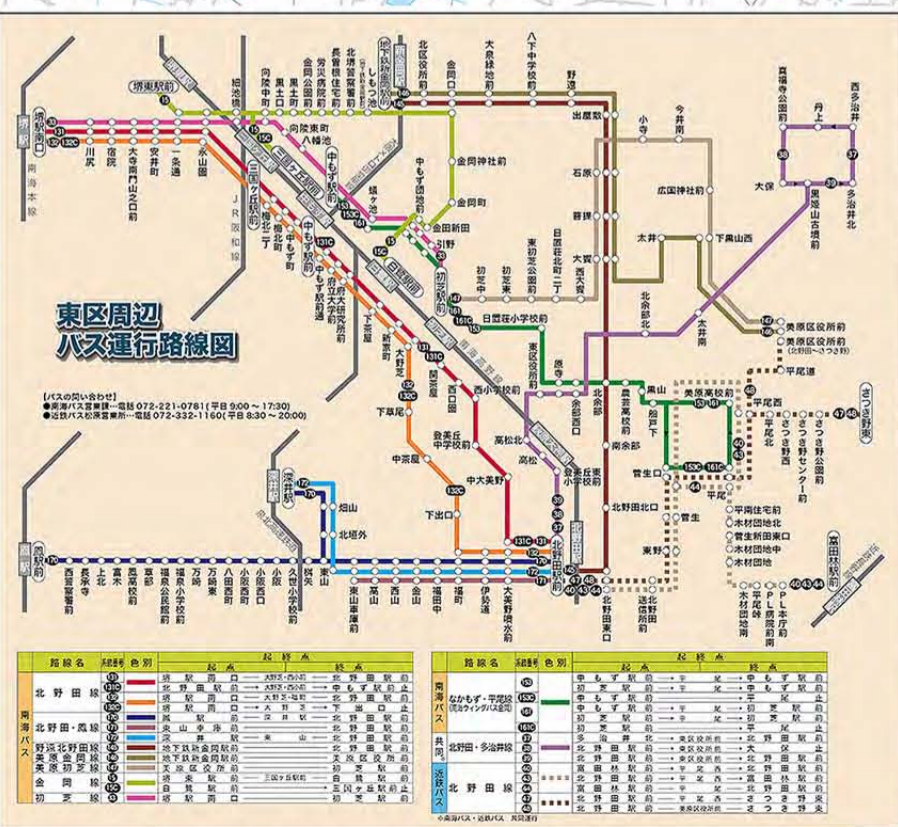

# 東区 ふれあい マップ

広域避難地	機関名称	電話番号
火災の延焼拡大によって生じる 輻射熱、熱気流から住民の安全を 確保できる広域避難地	堺市危機管理室(危機管理・防災)	228-7605
大阪府立大学及びその周辺 (D-1)	東区役所企画総務課(区災害対策本部)	287-8100
登美丘中学校及びその周辺 (H-4)	東区役所自治推進課(災害見舞金等の給付)	287-8122
金岡公園・大泉緑地とその周辺 (A-4)	堺市北部地域整備事務所	258-6782
	東消防署	286-0119
	東消防署登美丘出張所	237-0119
	黒山警察署	362-1234
	大阪ガス ガス漏れ通報専用電話	0120-3-19424
	関西電力送配電株式会社大阪配電営業所	0800-777-8810

## 指定避難所(風水害・地震災害時) 指定避難所(地震災害時)

名称	電話番号	名称	電話番号
八下西小学校	286-1611	南八下中学校	286-5571
白鷺小学校	285-8585	日置荘中学校	285-0460
日置荘西小学校	285-5238	登美丘中学校	236-2426
日置荘小学校	285-0260	野田中学校	235-3727
南八下小学校	285-0614	初芝体育館	285-0006
登美丘西小学校	236-0031	府立登美丘高校	236-5041
登美丘東小学校	236-2130		
登美丘南小学校	236-6051		
野田小学校	236-0065		

凡例	
市界	学校
区界	病院
町界	銀行
大字界	警察署
高速道路	神社
国道	工場
府道	公園
私鉄線	運動施設
南海バス路線	文化・教育施設
近鉄バス路線	福祉施設
主要道路の交差点	官公署等
公園	学校
指定避難所・地籍	保育所・幼稚園等
区役所	広域避難地
郵便局	
交番	